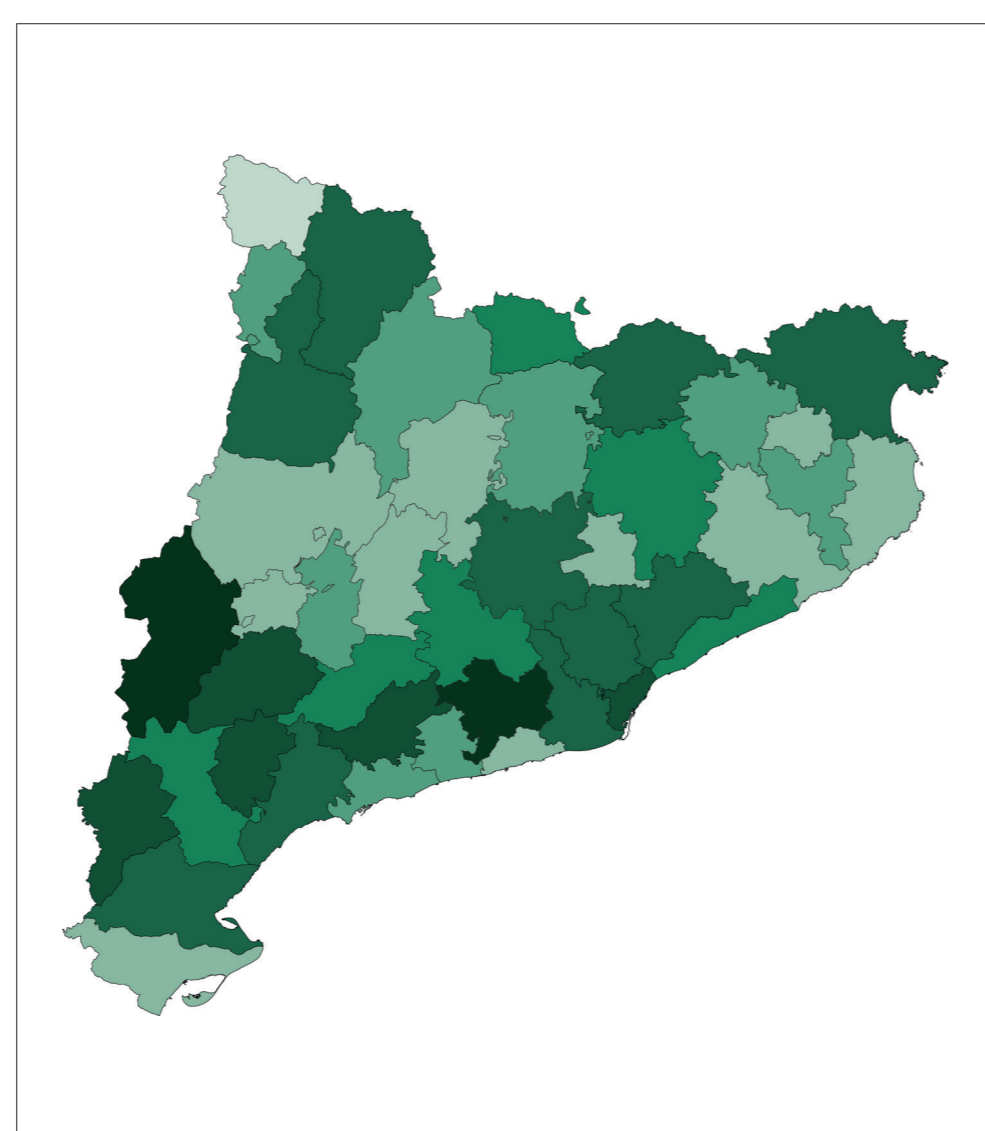

Previsió d'inspeccions 2022

2020

2021

Llegenda

- De 0 a 25
- De 26 a 50
- De 51 a 75
- De 76 a 100
- De 101 a 150
- De 151 a 250
- 251 o més

Exemple:
ALT PENEDEÈS [COMARCA]
742 [2022] (694) [2021]