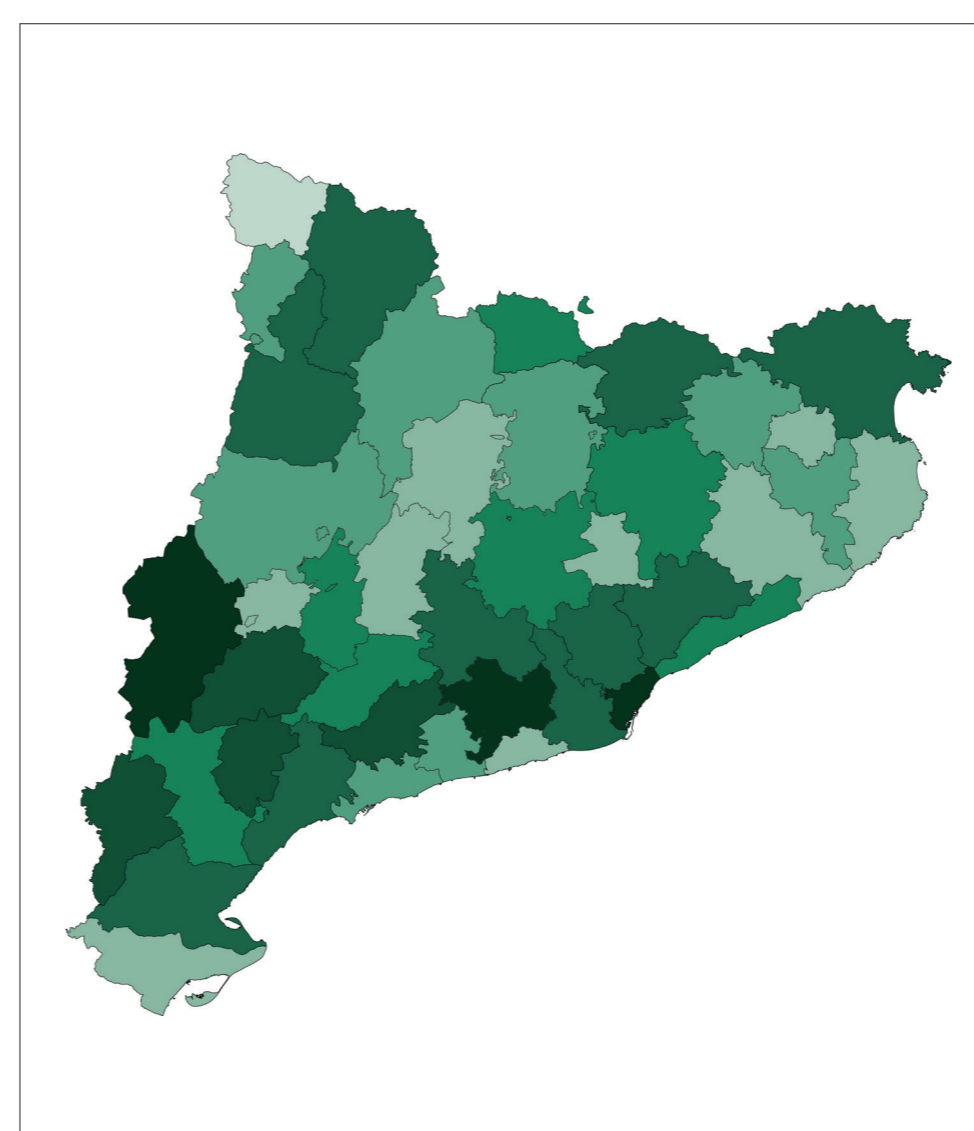

Previsió d'inspeccions 2022

2020

2021

Llegenda

- De 0 a 25
- De 26 a 50
- De 51 a 75
- De 76 a 100
- De 101 a 150
- De 151 a 250
- 251 o més

Exemple:
ALT PENEDEÈS [COMARCA]
742 [2022] (694) [2021]