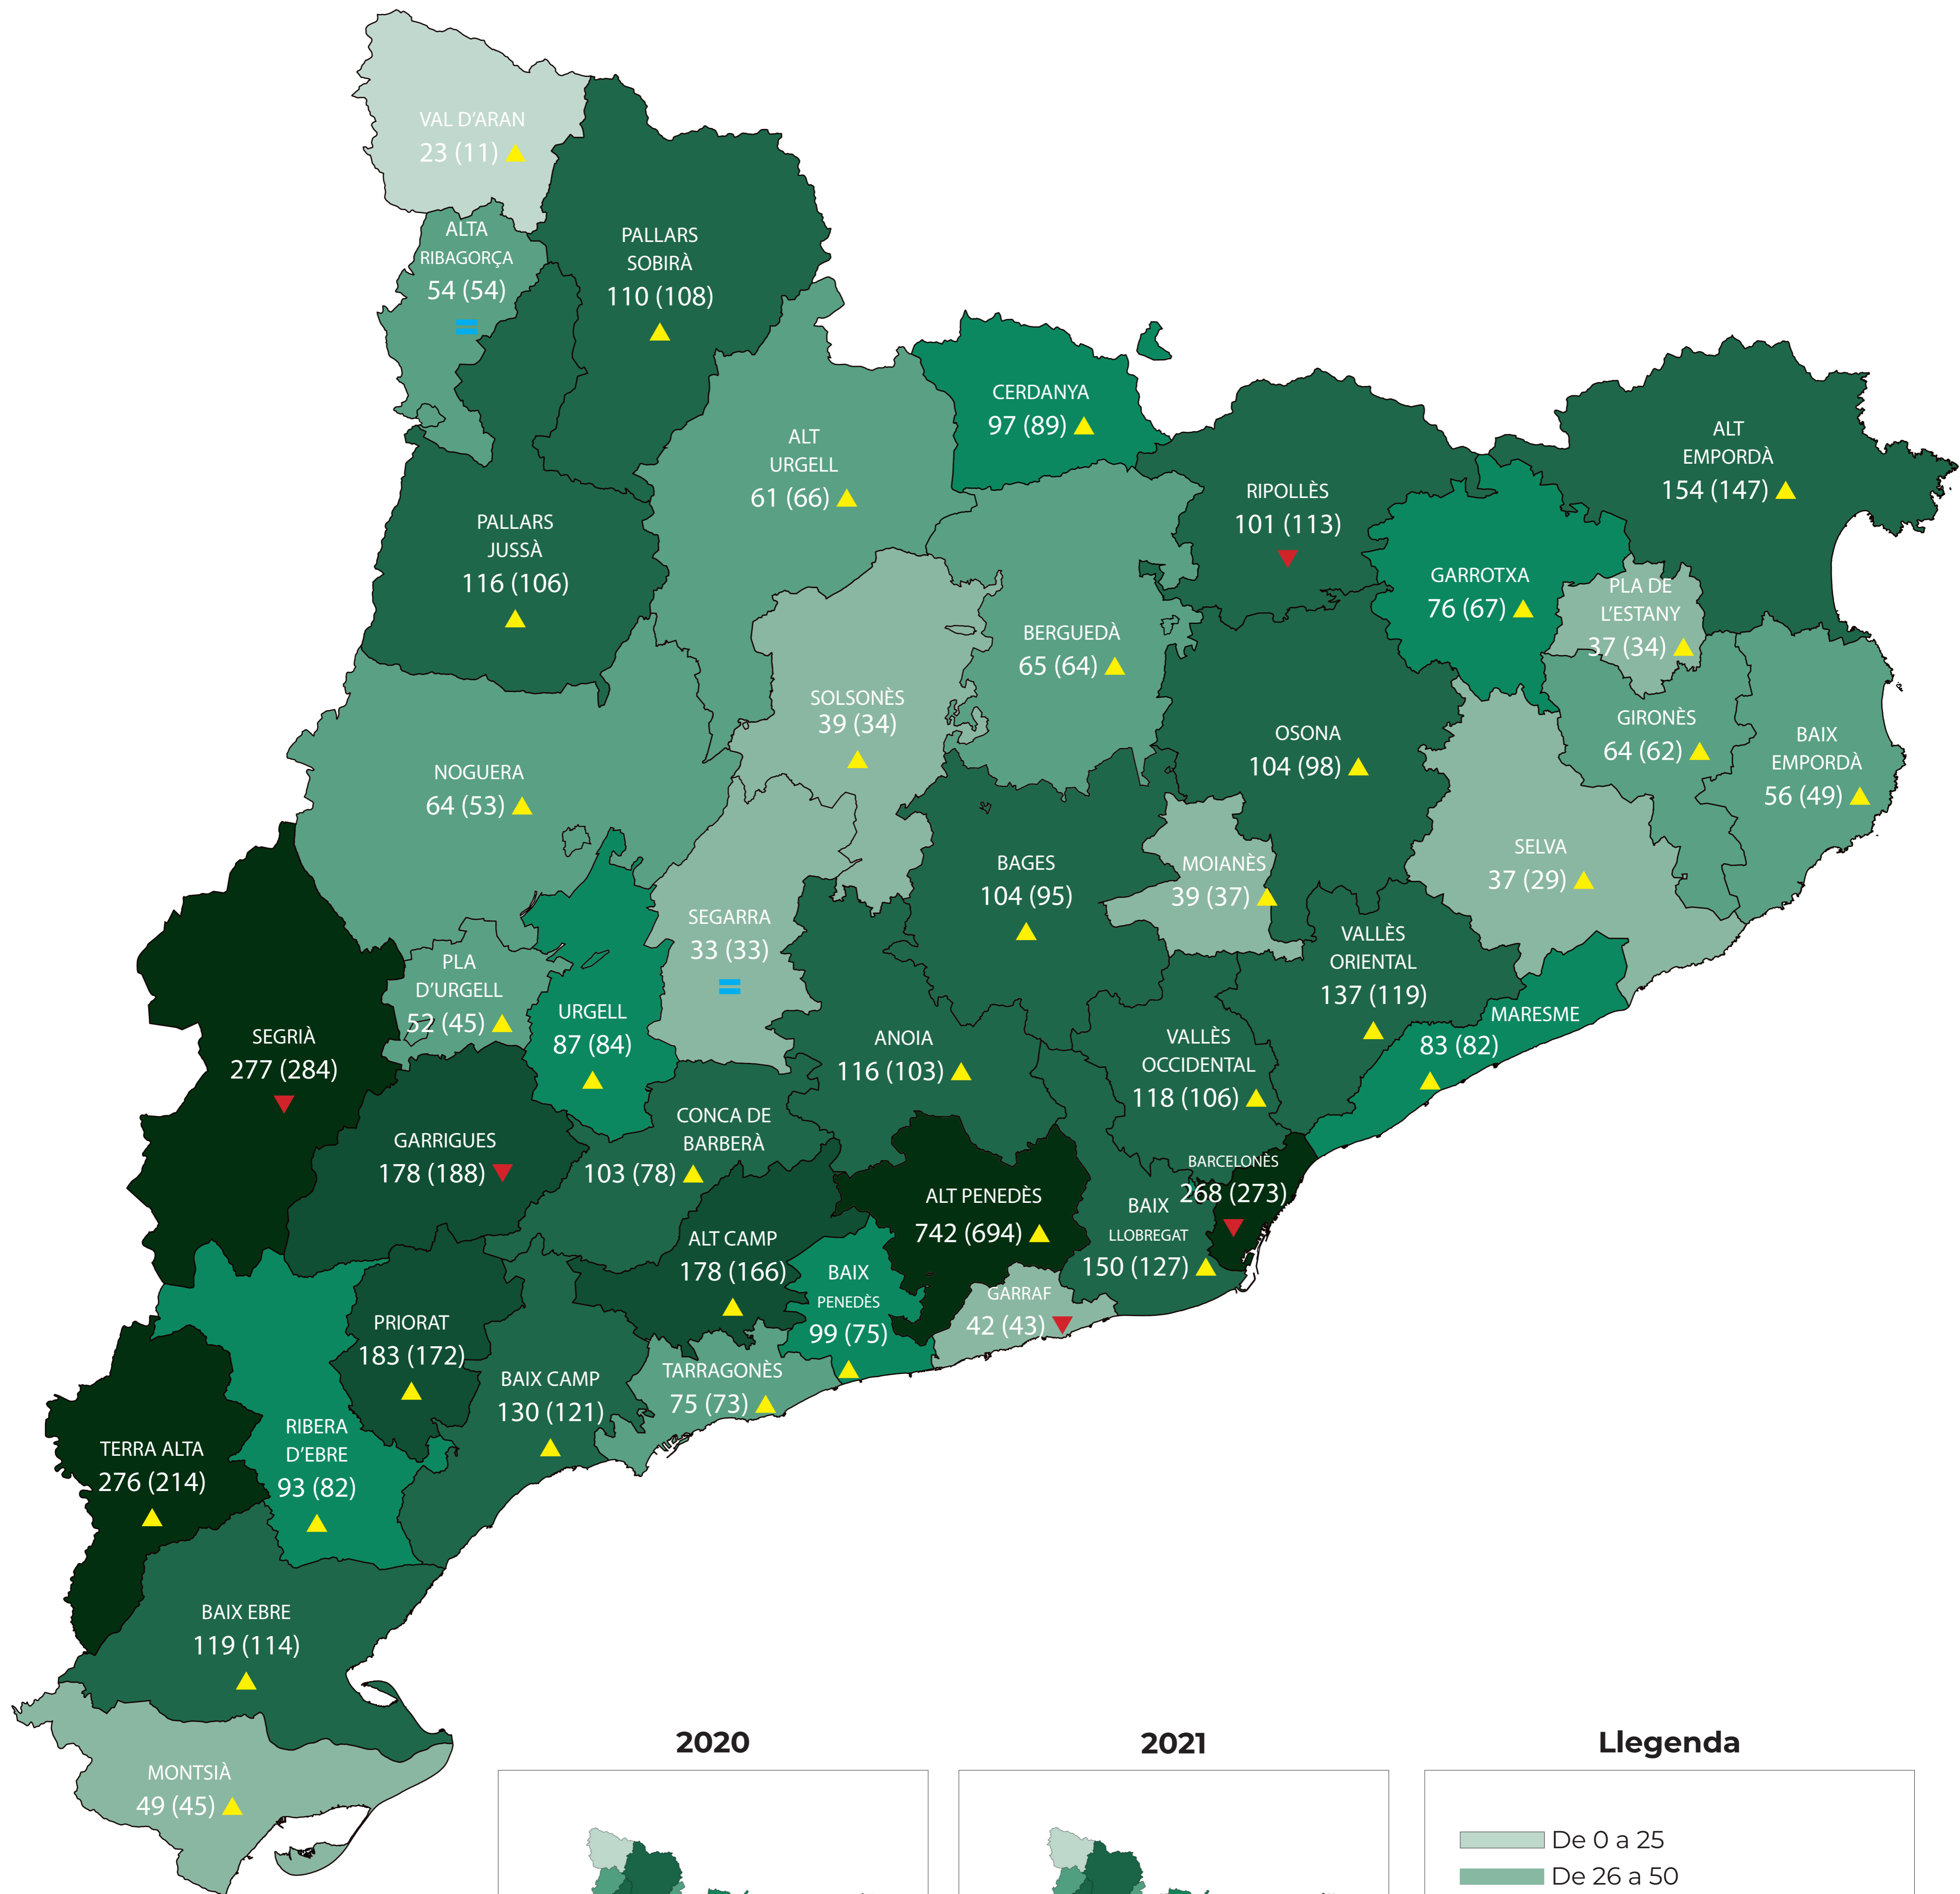

Previsió d'inspeccions 2022

2020

2021

Llegenda

- De 0 a 25
- De 26 a 50
- De 51 a 75
- De 76 a 100
- De 101 a 150
- De 151 a 250
- 251 o més

Exemple:
ALT PENEDEÈS [COMARCA]
742 [2022] (694) [2021]