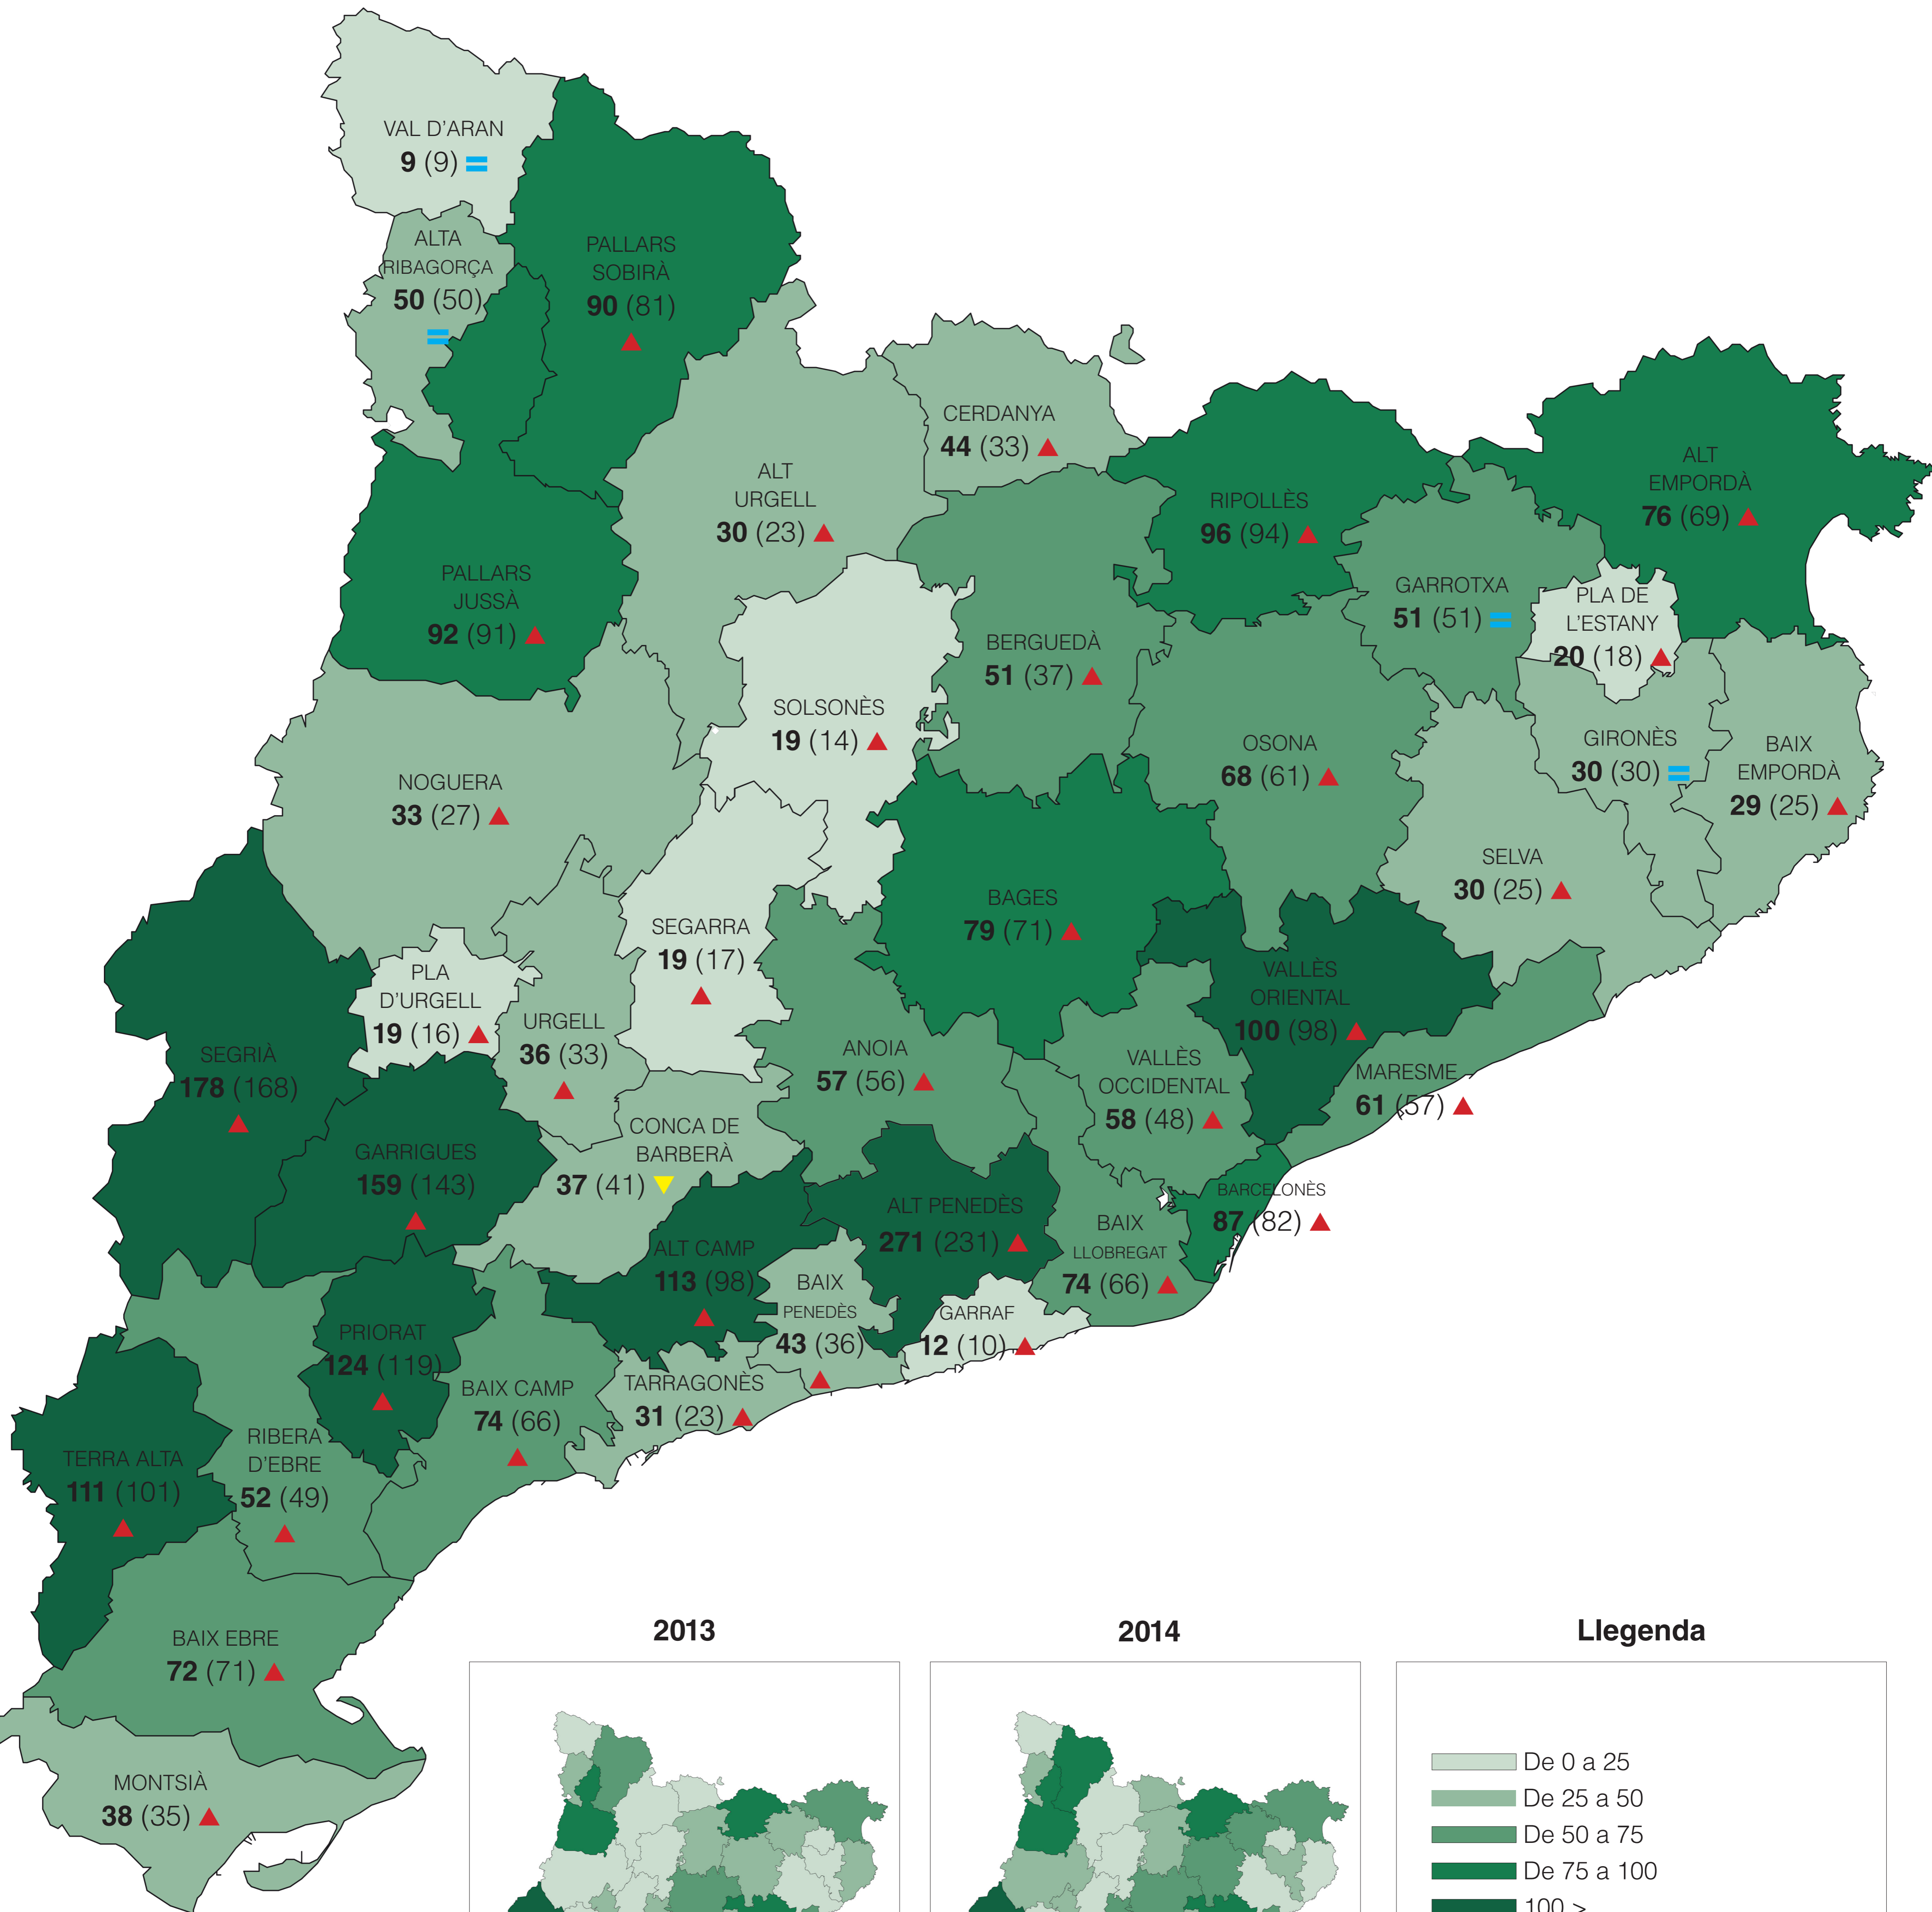

Previsió d'inspeccions 2015

2013

2014

Llegenda

- De 0 a 25
- De 25 a 50
- De 50 a 75
- De 75 a 100
- 100 >

Exemple:
BARCELONÈS [COMARCA]
66 [2015] (59) [2014]