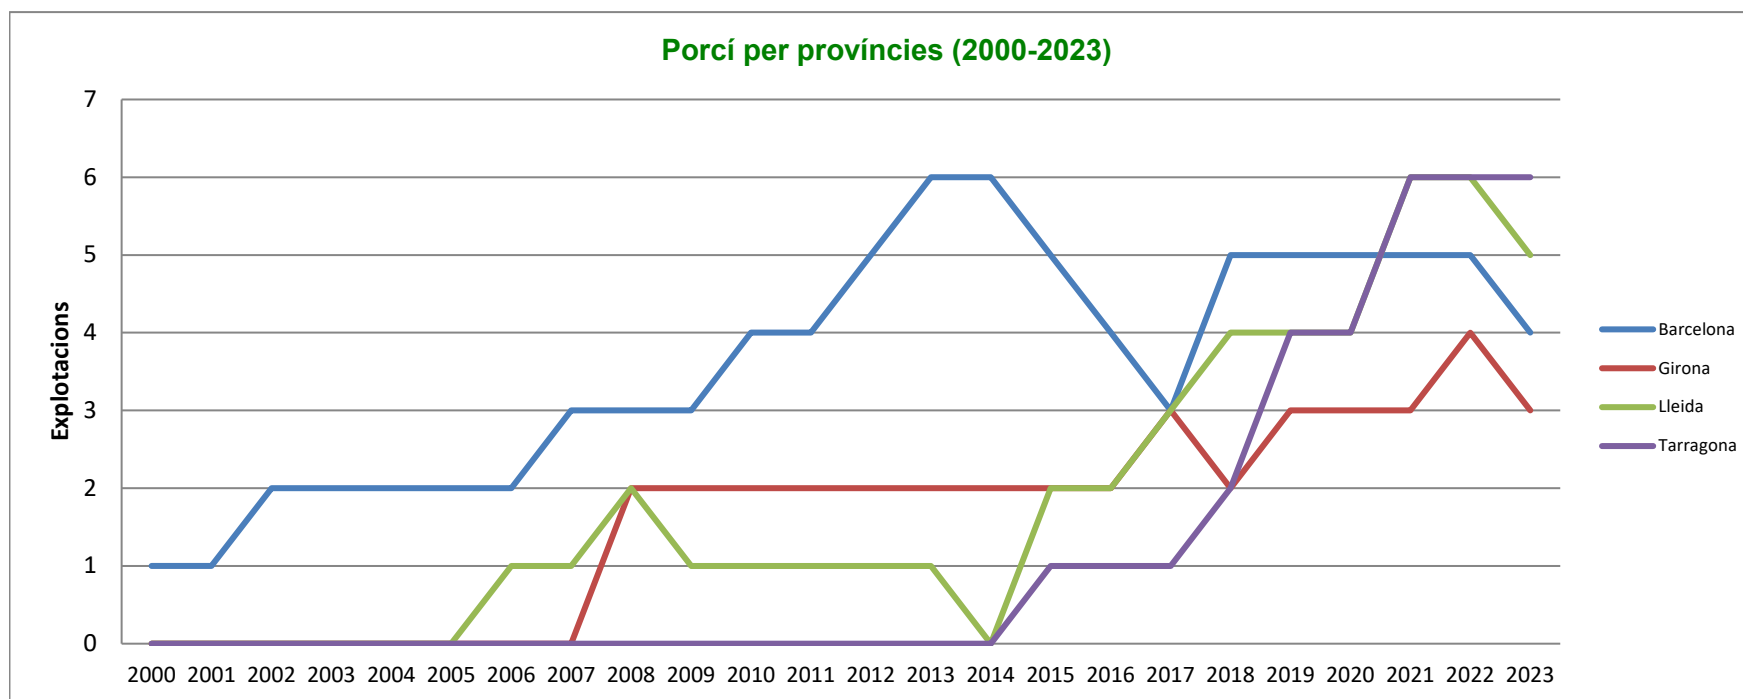

Porcí per províncies (2000-2023)

	2000	2001	2002	2003	2004	2005	2006	2007	2008	2009	2010	2011	2012	2013	2014	2015	2016	2017	2018	2019	2020	2021	2022	2023
Barcelona	1	1	2	2	2	2	2	3	3	3	4	4	5	6	6	5	4	3	5	5	5	5	5	4
Girona	0	0	0	0	0	0	0	0	2	2	2	2	2	2	2	2	2	3	2	3	3	3	4	3
Lleida	0	0	0	0	0	0	1	1	2	1	1	1	1	1	0	2	2	3	4	4	4	6	6	5
Tarragona	0	0	0	0	0	0	0	0	0	0	0	0	0	0	0	1	1	1	2	4	4	6	6	6
Total	1	1	2	2	2	2	3	4	7	6	7	7	8	9	8	10	9	10	13	16	16	20	21	18

Porcí (2000-2023)