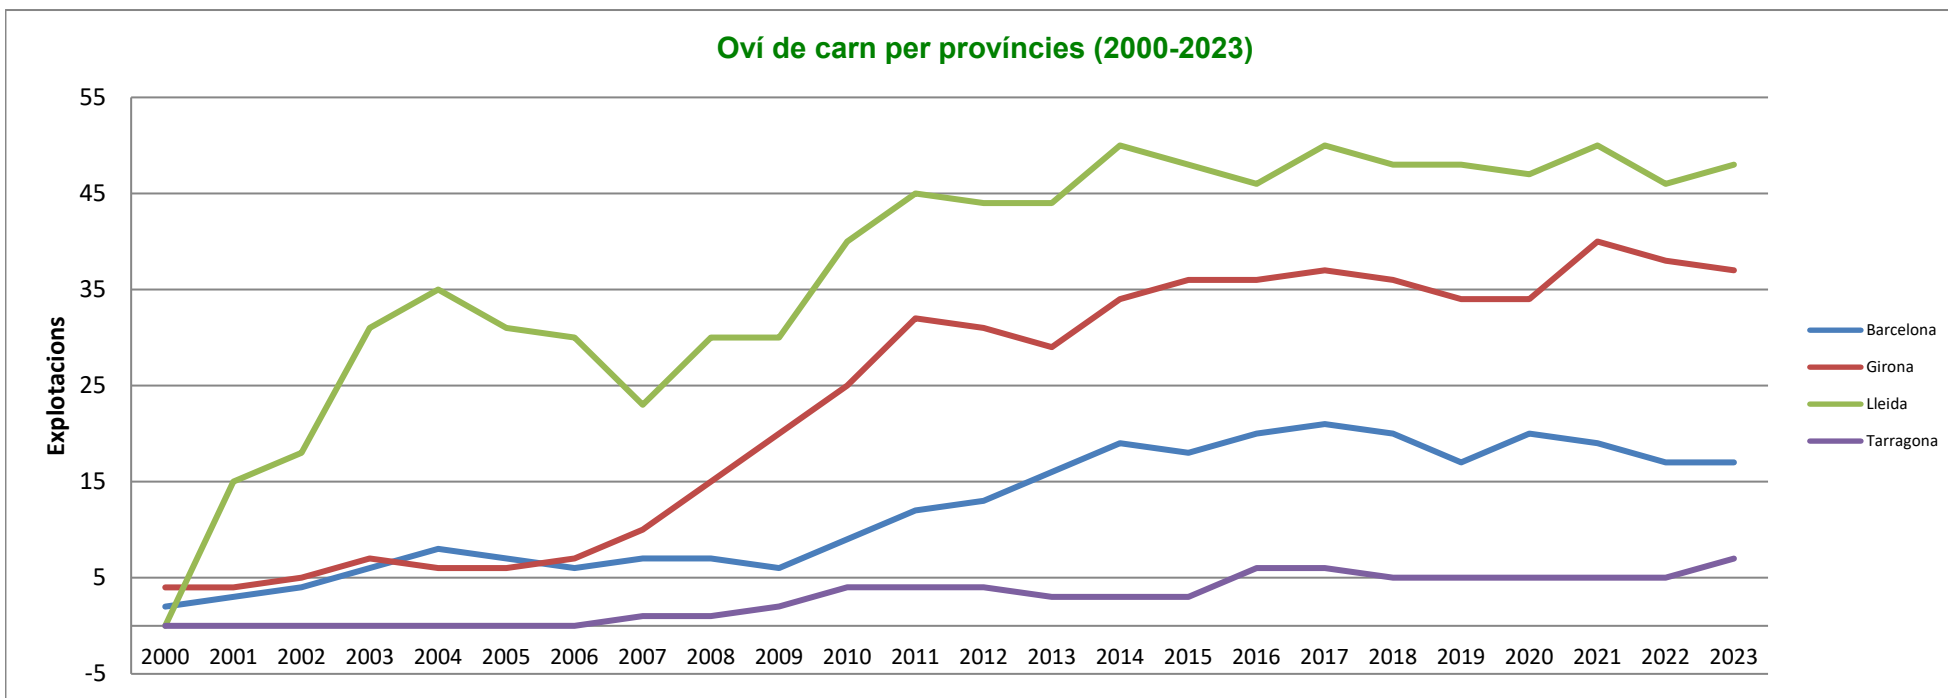

Oví de carn per províncies (2000-2023)

	2000	2001	2002	2003	2004	2005	2006	2007	2008	2009	2010	2011	2012	2013	2014	2015	2016	2017	2018	2019	2020	2021	2022	2023
Barcelona	2	3	4	6	8	7	6	7	7	6	9	12	13	16	19	18	20	21	20	17	20	19	17	17
Girona	4	4	5	7	6	6	7	10	15	20	25	32	31	29	34	36	36	37	36	34	34	40	38	37
Lleida	0	15	18	31	35	31	30	23	30	30	40	45	44	44	50	48	46	50	48	48	47	50	46	48
Tarragona	0	0	0	0	0	0	0	1	1	2	4	4	4	3	3	3	6	6	5	5	5	5	5	7
Total	6	22	27	44	49	44	43	41	53	58	78	93	92	92	106	105	108	114	109	104	106	114	106	109

Oví de carn (2000-2023)