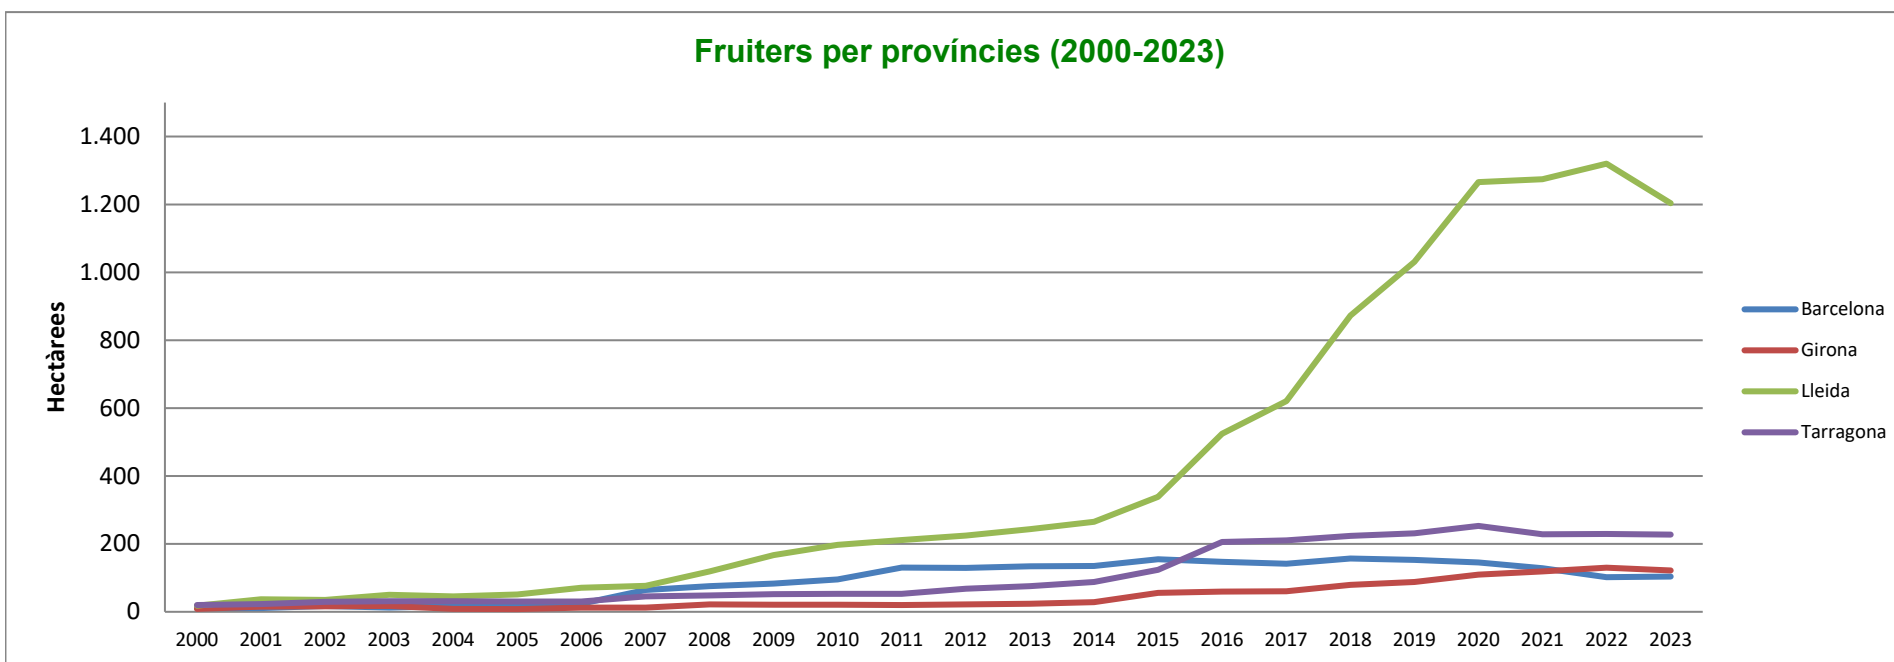

Fruiters per províncies (2000-2023)

	2000	2001	2002	2003	2004	2005	2006	2007	2008	2009	2010	2011	2012	2013	2014	2015	2016	2017	2018	2019	2020	2021	2022	2023
Barcelona	11	11	17	12	17	23	24	64	76	83	95	130	129	134	135	155	147	141	157	153	145	128	102	103
Girona	9	15	16	17	9	8	12	12	22	21	21	20	22	24	28	56	59	61	79	88	110	119	130	122
Lleida	18	37	35	50	45	51	71	77	119	167	197	211	225	243	265	339	525	621	872	1.031	1.266	1.274	1.320	1.204
Tarragona	20	23	29	31	31	30	30	45	48	52	53	53	68	76	88	124	205	210	224	231	253	228	229	228
Total	58	86	97	110	102	112	137	198	265	323	366	414	444	476	516	674	936	1.033	1.332	1.503	1.774	1.749	1.781	1.657

Fruiters (2000-2023)