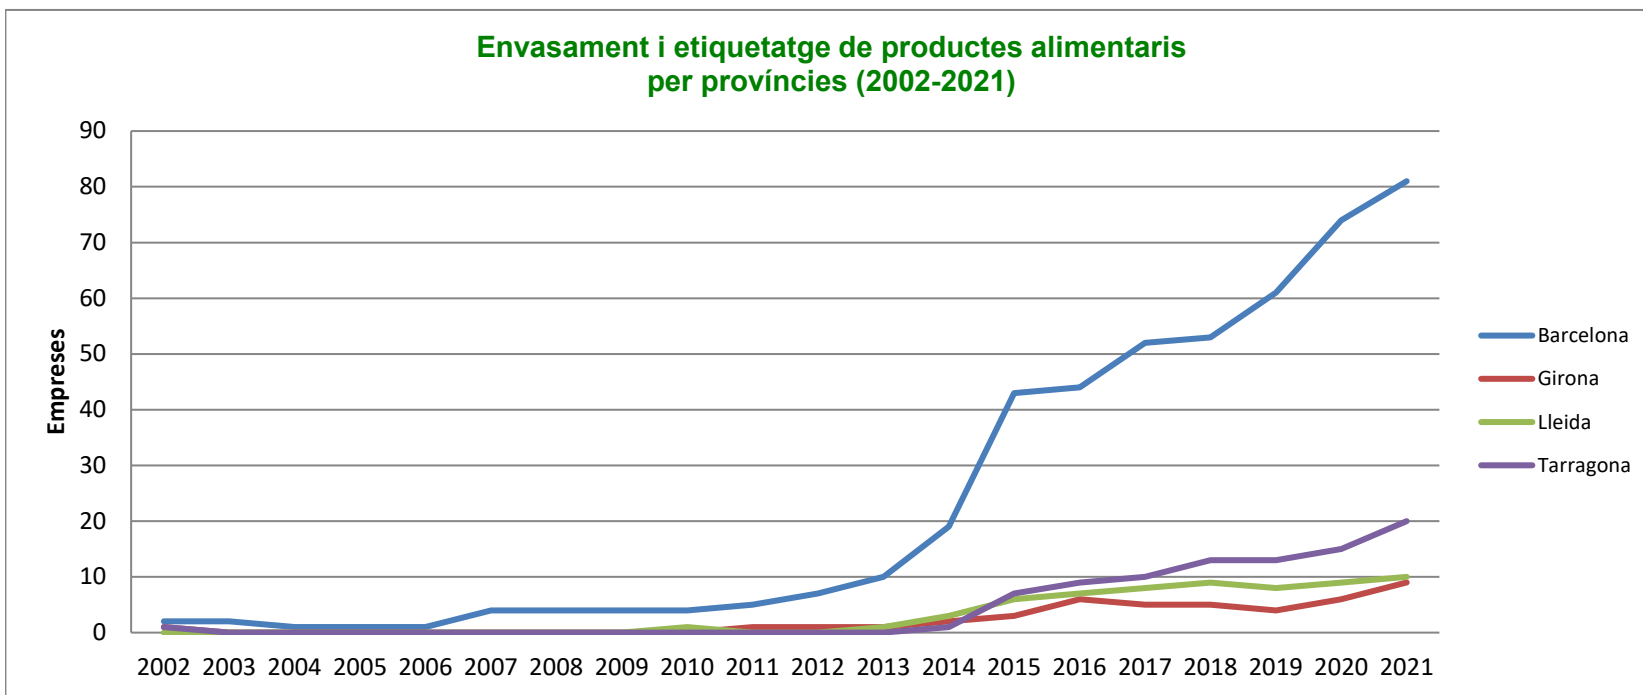

Envasament i etiquetatge de productes alimentaris per províncies (2002-2021)

	2002	2003	2004	2005	2006	2007	2008	2009	2010	2011	2012	2013	2014	2015	2016	2017	2018	2019	2020	2021
Barcelona	2	2	1	1	1	4	4	4	4	5	7	10	19	43	44	52	53	61	74	81
Girona	1	0	0	0	0	0	0	0	0	1	1	1	2	3	6	5	5	4	6	9
Lleida	0	0	0	0	0	0	0	0	1	0	0	1	3	6	7	8	9	8	9	10
Tarragona	1	0	0	0	0	0	0	0	0	0	0	0	1	7	9	10	13	13	15	20
Total	4	2	1	1	1	4	4	4	5	6	8	12	25	59	66	75	80	86	104	120

Envasament i etiquetatge de productes alimentaris (2002-2021)