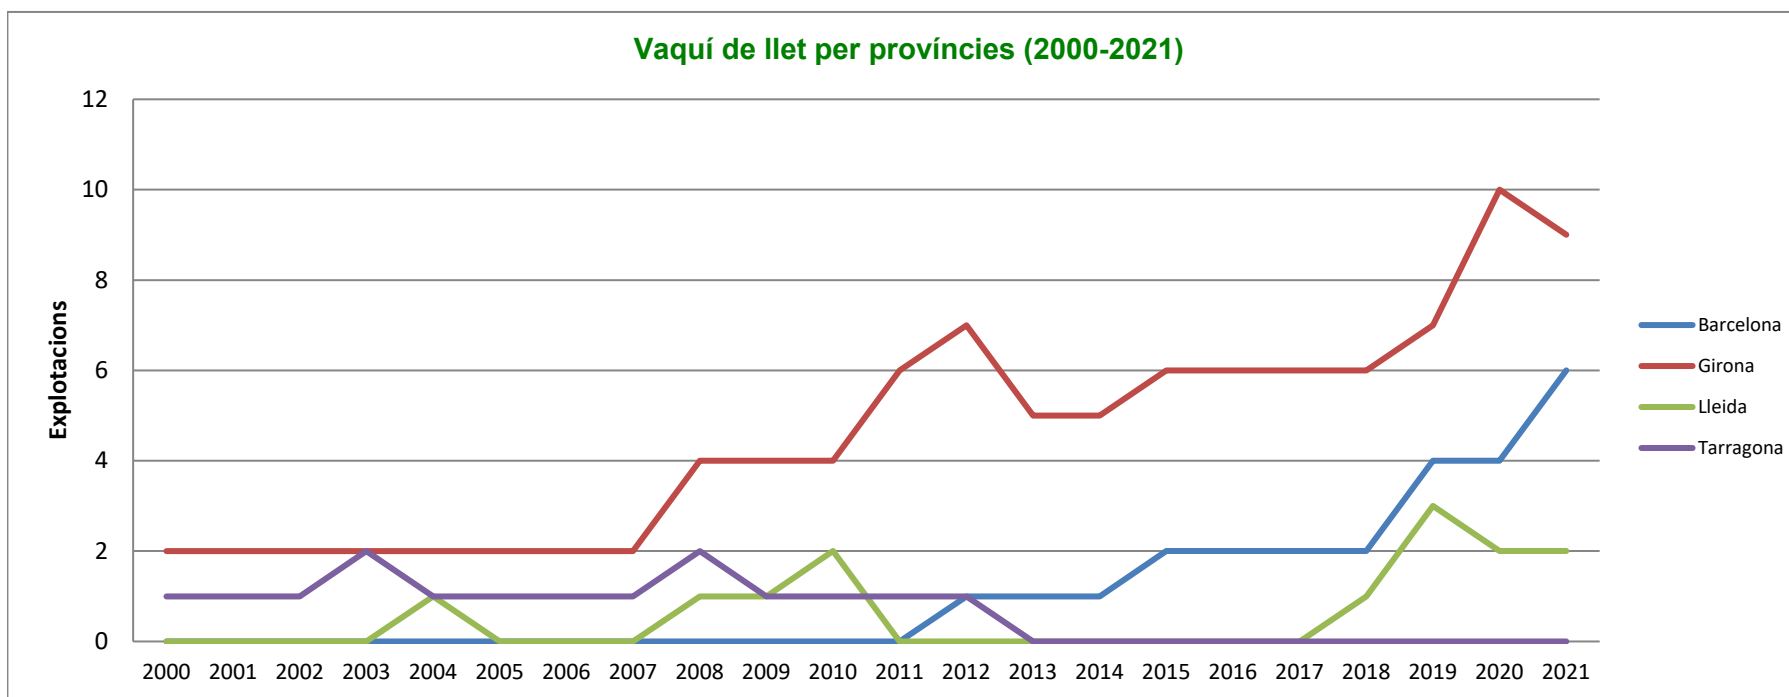

## Vaquí de llet per províncies (2000-2021)

	2000	2001	2002	2003	2004	2005	2006	2007	2008	2009	2010	2011	2012	2013	2014	2015	2016	2017	2018	2019	2020	2021
<b>Barcelona</b>	0	0	0	0	0	0	0	0	0	0	0	0	1	1	1	2	2	2	2	4	4	6
<b>Girona</b>	2	2	2	2	2	2	2	2	4	4	4	6	7	5	5	6	6	6	6	7	10	9
<b>Lleida</b>	0	0	0	0	1	0	0	0	1	1	2	0	0	0	0	0	0	0	1	3	2	2
<b>Tarragona</b>	1	1	1	2	1	1	1	1	2	1	1	1	1	0	0	0	0	0	0	0	0	0
<b>Total</b>	<b>3</b>	<b>3</b>	<b>3</b>	<b>4</b>	<b>4</b>	<b>3</b>	<b>3</b>	<b>3</b>	<b>7</b>	<b>6</b>	<b>7</b>	<b>7</b>	<b>9</b>	<b>6</b>	<b>6</b>	<b>8</b>	<b>8</b>	<b>8</b>	<b>9</b>	<b>14</b>	<b>16</b>	<b>17</b>

### Vaquí de llet per províncies (2000-2021)