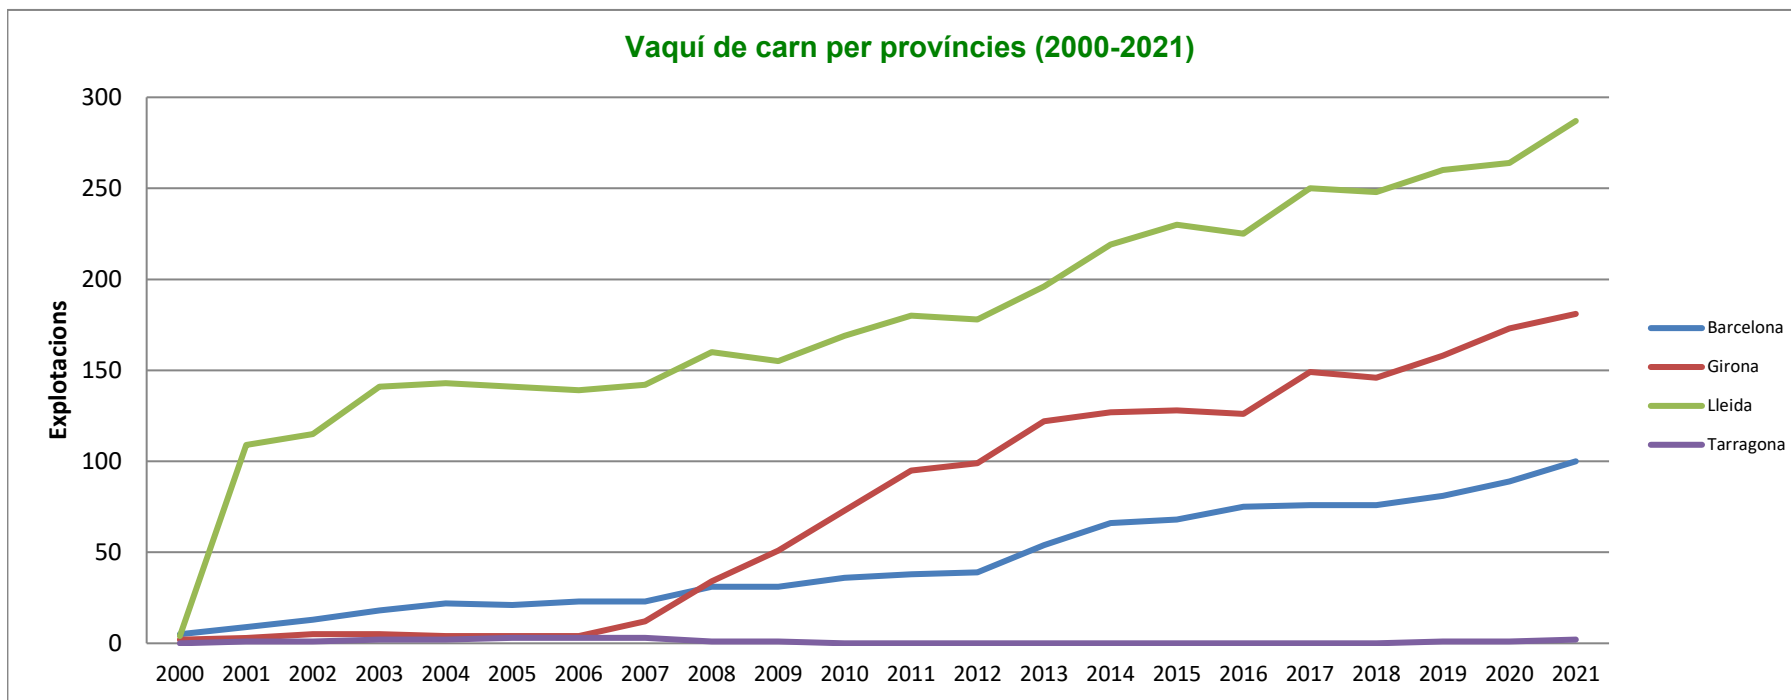

Vaquí de carn per províncies (2000-2021)

	2000	2001	2002	2003	2004	2005	2006	2007	2008	2009	2010	2011	2012	2013	2014	2015	2016	2017	2018	2019	2020	2021
Barcelona	5	9	13	18	22	21	23	23	31	31	36	38	39	54	66	68	75	76	76	81	89	100
Girona	2	3	5	5	4	4	4	12	34	51	73	95	99	122	127	128	126	149	146	158	173	181
Lleida	4	109	115	141	143	141	139	142	160	155	169	180	178	196	219	230	225	250	248	260	264	287
Tarragona	0	1	1	2	2	3	3	3	1	1	0	0	0	0	0	0	0	0	0	1	1	2
Total	11	122	134	166	171	169	169	180	226	238	278	313	316	372	412	426	426	475	470	500	527	570

Vaquí de carn (2000-2021)