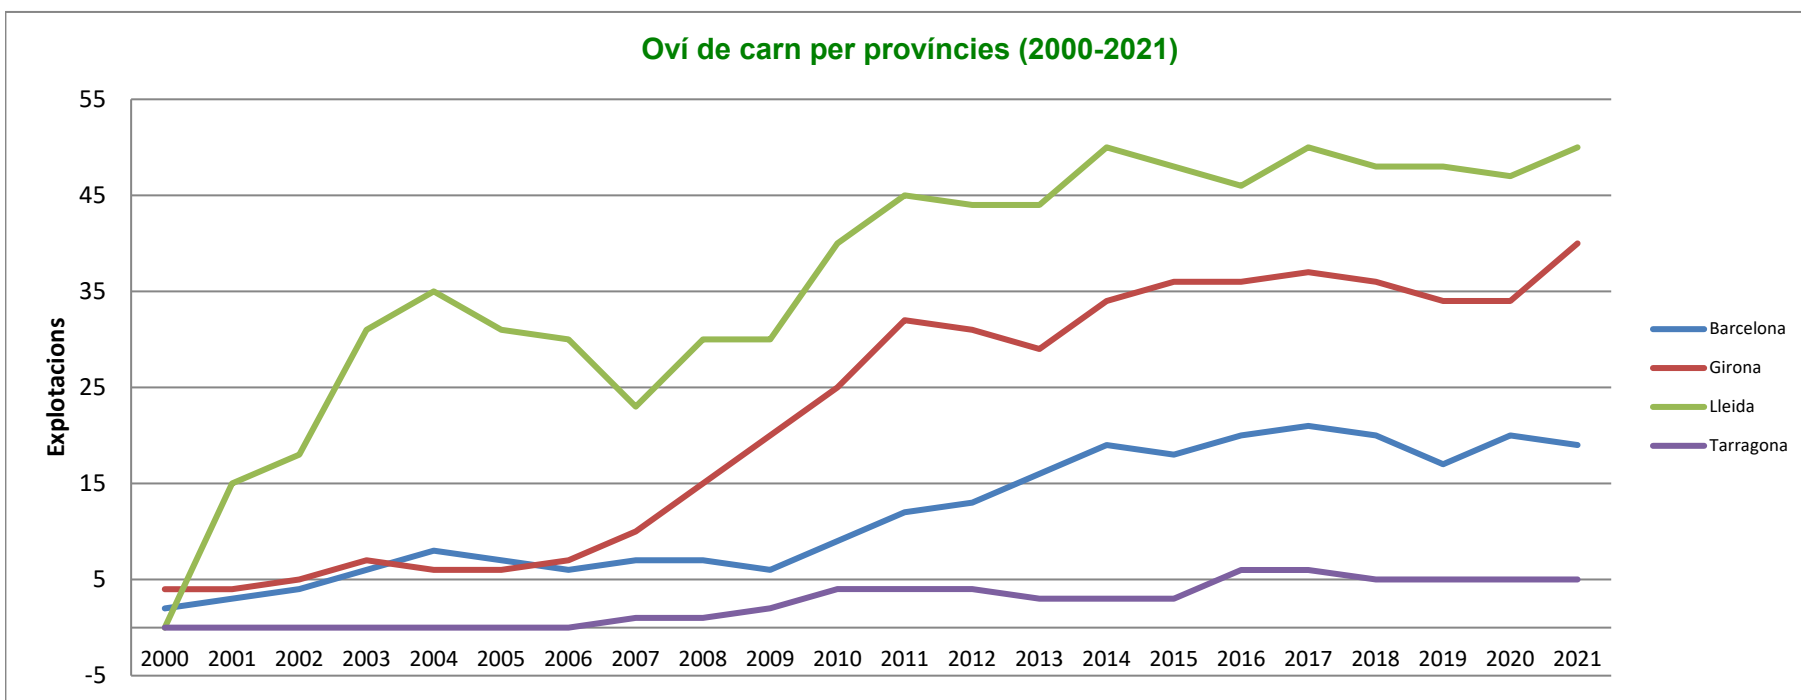

Oví de carn per províncies (2000-2021)

	2000	2001	2002	2003	2004	2005	2006	2007	2008	2009	2010	2011	2012	2013	2014	2015	2016	2017	2018	2019	2020	2021
Barcelona	2	3	4	6	8	7	6	7	7	6	9	12	13	16	19	18	20	21	20	17	20	19
Girona	4	4	5	7	6	6	7	10	15	20	25	32	31	29	34	36	36	37	36	34	34	40
Lleida	0	15	18	31	35	31	30	23	30	30	40	45	44	44	50	48	46	50	48	48	47	50
Tarragona	0	0	0	0	0	0	0	1	1	2	4	4	4	3	3	3	6	6	5	5	5	5
Total	6	22	27	44	49	44	43	41	53	58	78	93	92	92	106	105	108	114	109	104	106	114

Oví de carn (2000-2021)