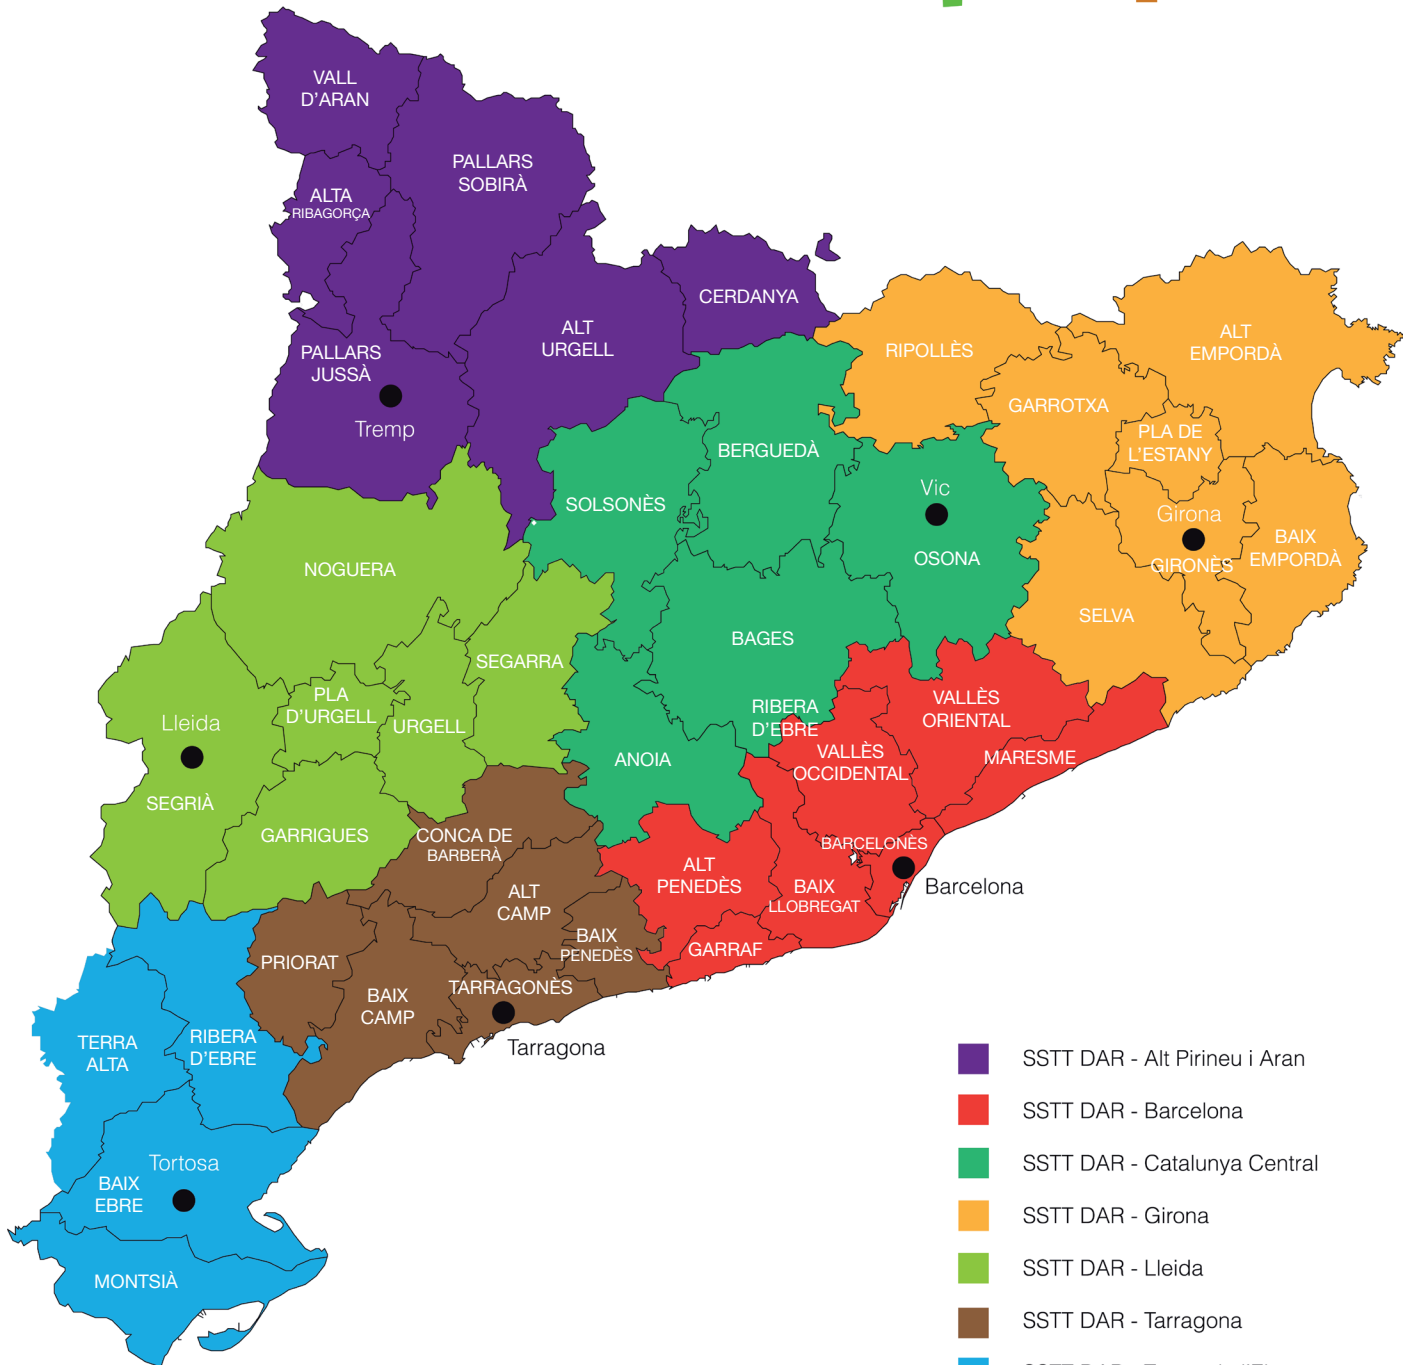

# Demarcacions Territorials

Eleccions a Junta Rectora 2010

- SSTT DAR - Alt Pirineu i Aran
- SSTT DAR - Barcelona
- SSTT DAR - Catalunya Central
- SSTT DAR - Girona
- SSTT DAR - Lleida
- SSTT DAR - Tarragona
- SSTT DAR - Terres de l'Ebre
- Lloc de votació de la demarcació