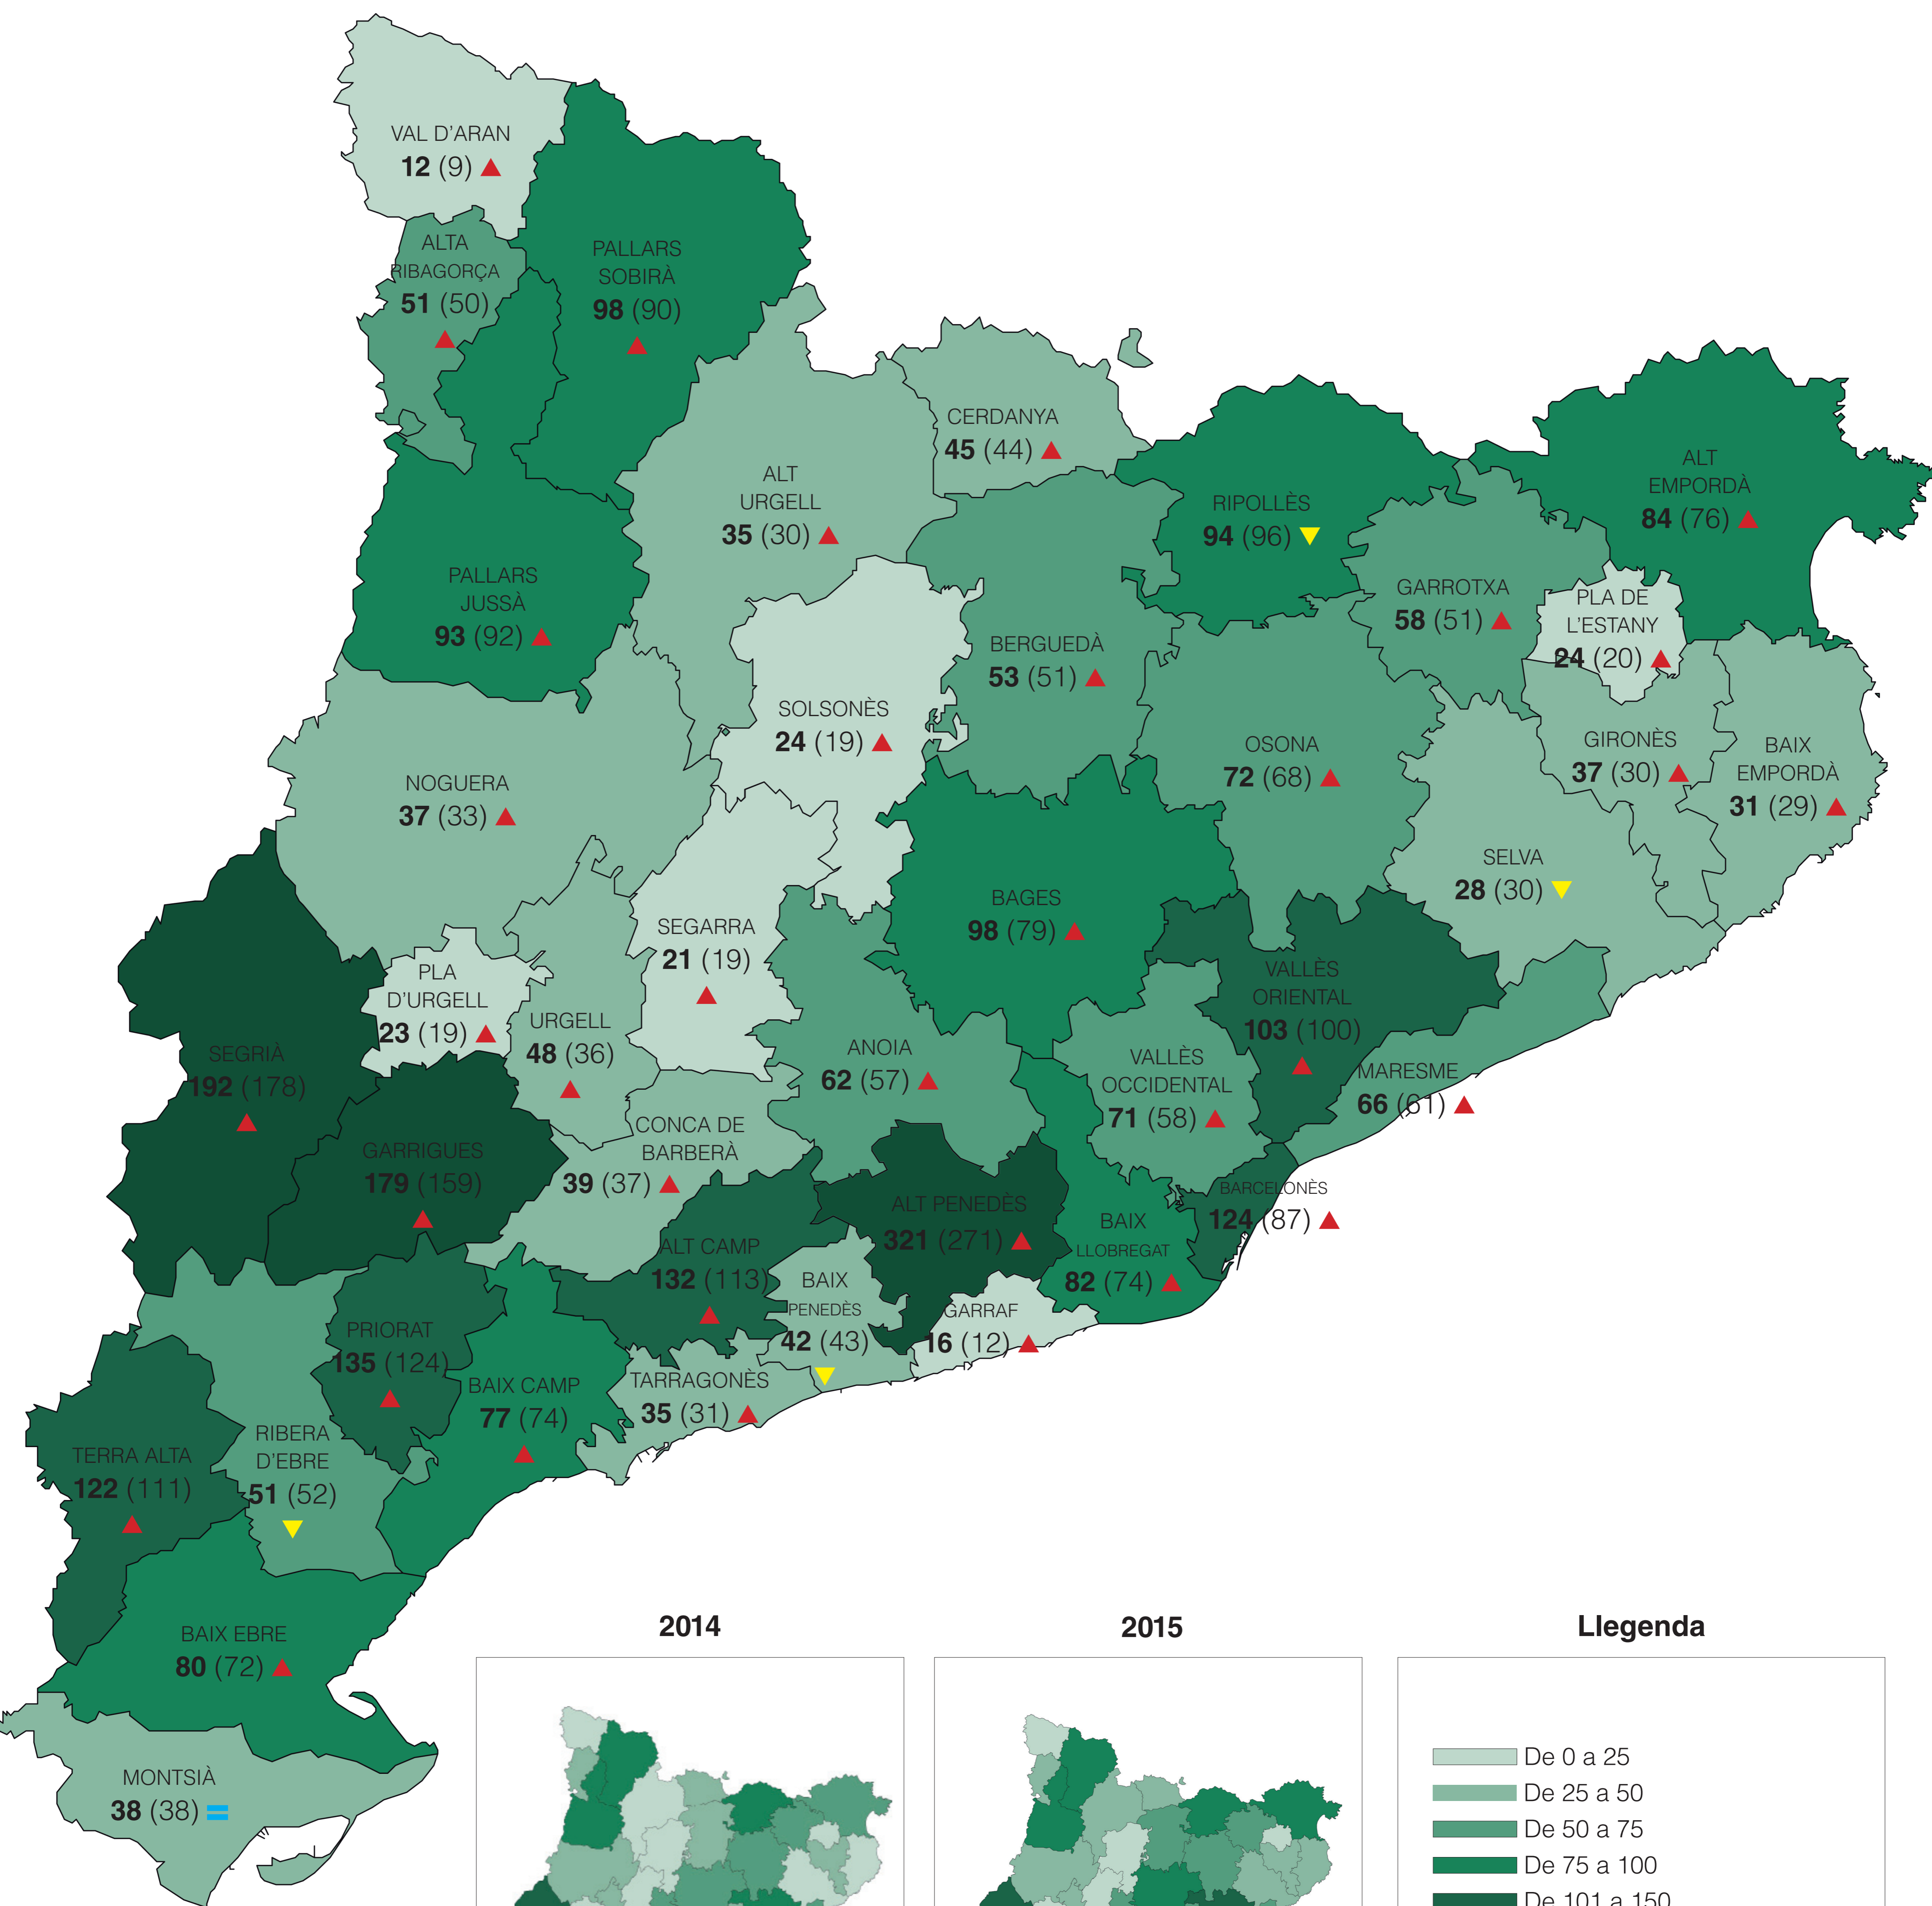

# Previsió d'inspeccions 2016

2014

2015

Llegenda

- De 0 a 25
- De 25 a 50
- De 50 a 75
- De 75 a 100
- De 101 a 150
- 151 >

Exemple:  
 BARCELONÈS [COMARCA]  
 124 [2016] (87) [2015]