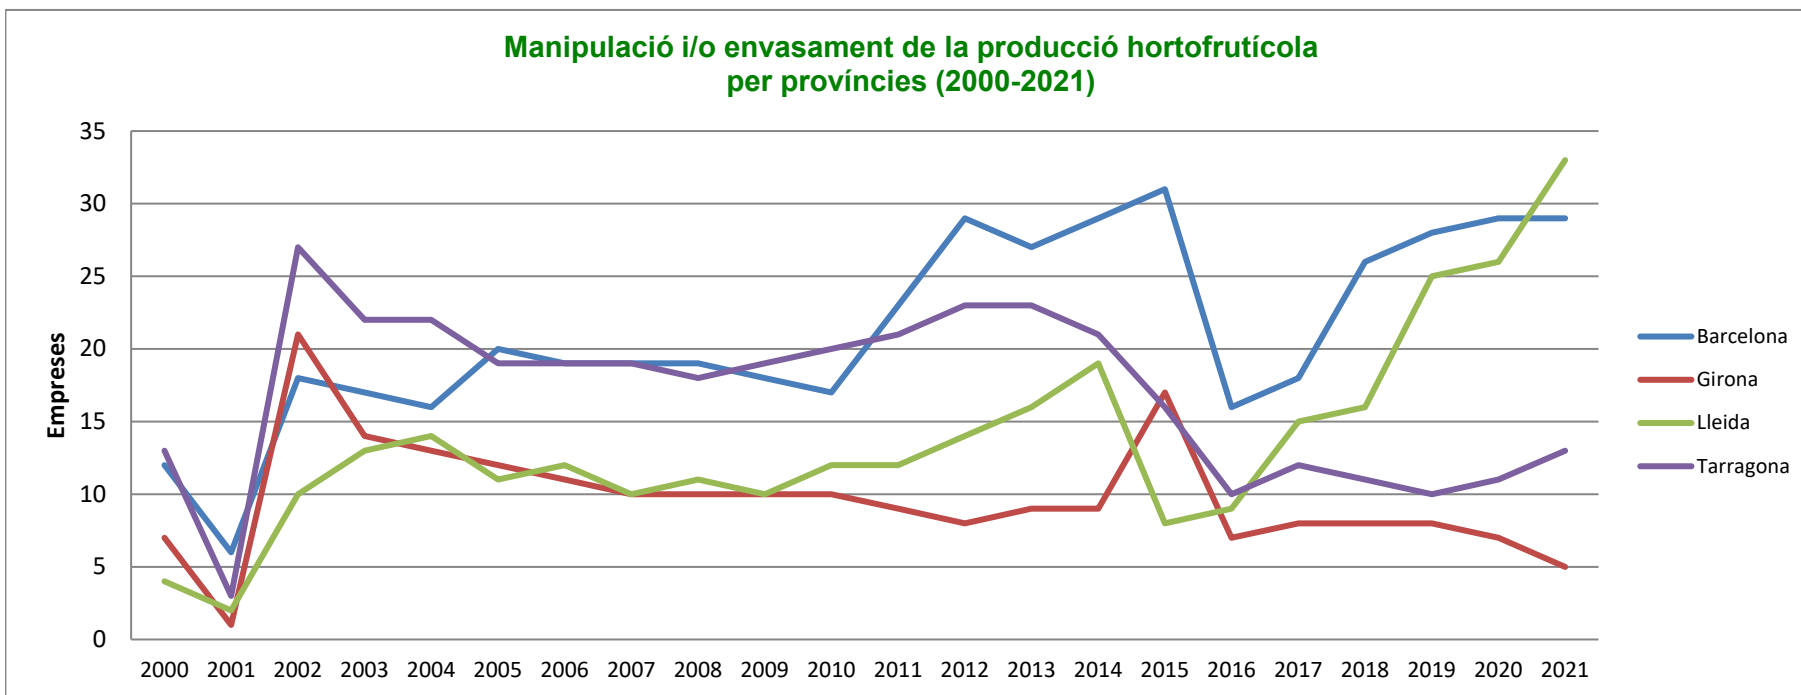

Manipulació i/o envasament de la producció hortofrutícola per províncies (2000-2021)

	2000	2001	2002	2003	2004	2005	2006	2007	2008	2009	2010	2011	2012	2013	2014	2015	2016	2017	2018	2019	2020	2021
Barcelona	12	6	18	17	16	20	19	19	19	18	17	23	29	27	29	31	16	18	26	28	29	29
Girona	7	1	21	14	13	12	11	10	10	10	10	9	8	9	9	17	7	8	8	8	7	5
Lleida	4	2	10	13	14	11	12	10	11	10	12	12	14	16	19	8	9	15	16	25	26	33
Tarragona	13	3	27	22	22	19	19	19	18	19	20	21	23	23	21	16	10	12	11	10	11	13
Total	36	12	76	66	65	62	61	58	58	57	59	65	74	75	78	72	42	53	61	71	73	80

Manipulació i/o envasament de la producció hortofructícol (2000-2021)