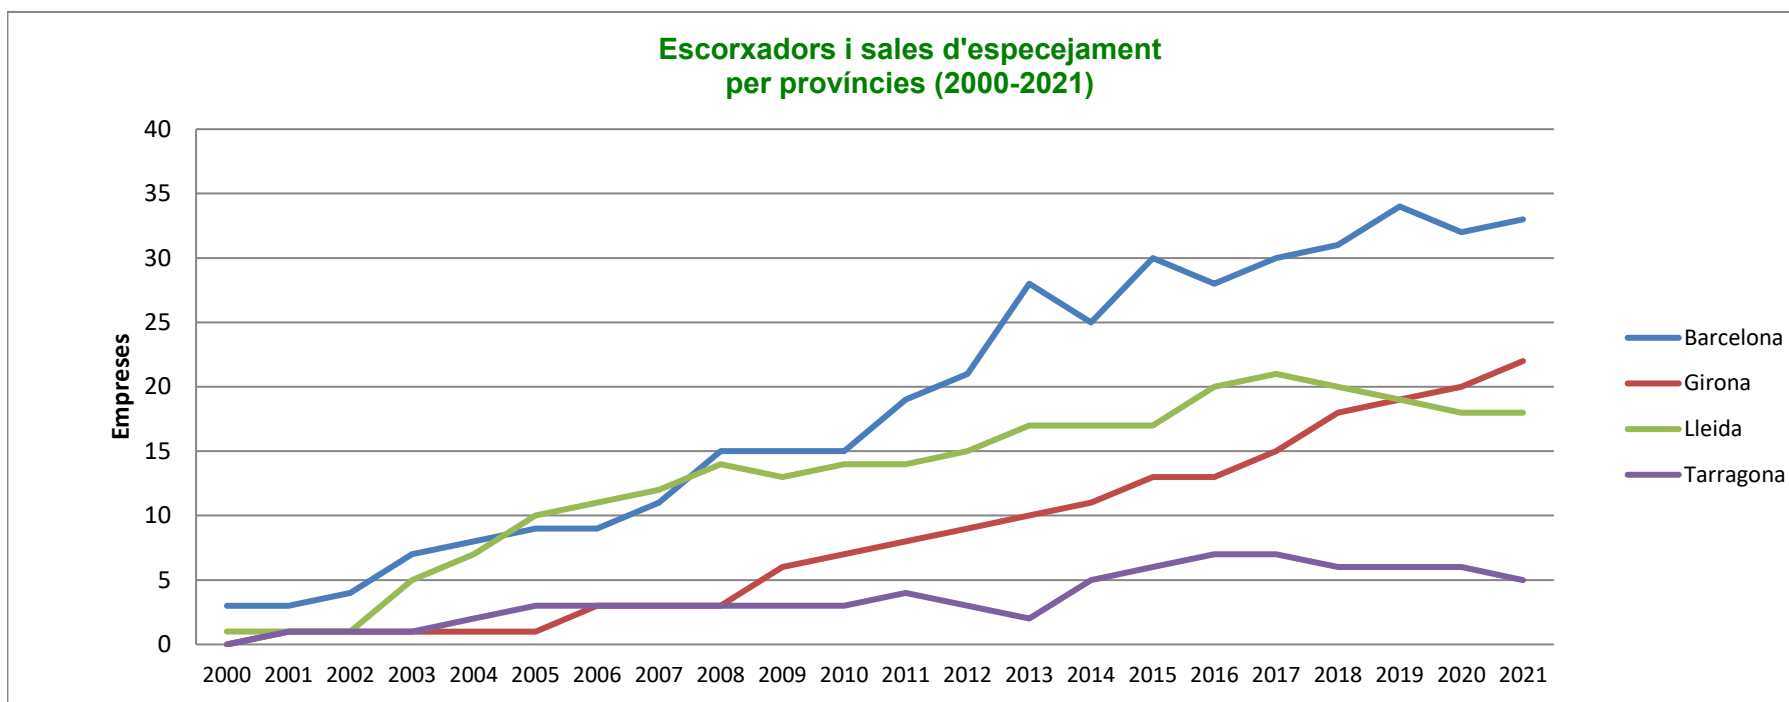

Escorxadors i sales d'especejament per províncies (2000-2021)

	2000	2001	2002	2003	2004	2005	2006	2007	2008	2009	2010	2011	2012	2013	2014	2015	2016	2017	2018	2019	2020	2021
Barcelona	3	3	4	7	8	9	9	11	15	15	15	19	21	28	25	30	28	30	31	34	32	33
Girona	0	1	1	1	1	1	3	3	3	6	7	8	9	10	11	13	13	15	18	19	20	22
Lleida	1	1	1	5	7	10	11	12	14	13	14	14	15	17	17	17	20	21	20	19	18	18
Tarragona	0	1	1	1	2	3	3	3	3	3	3	4	3	2	5	6	7	7	6	6	6	5
Total	4	6	7	14	18	23	26	29	35	37	39	45	48	57	58	66	68	73	75	78	76	78

Escorxadors i sales d'especejament (2000-2021)