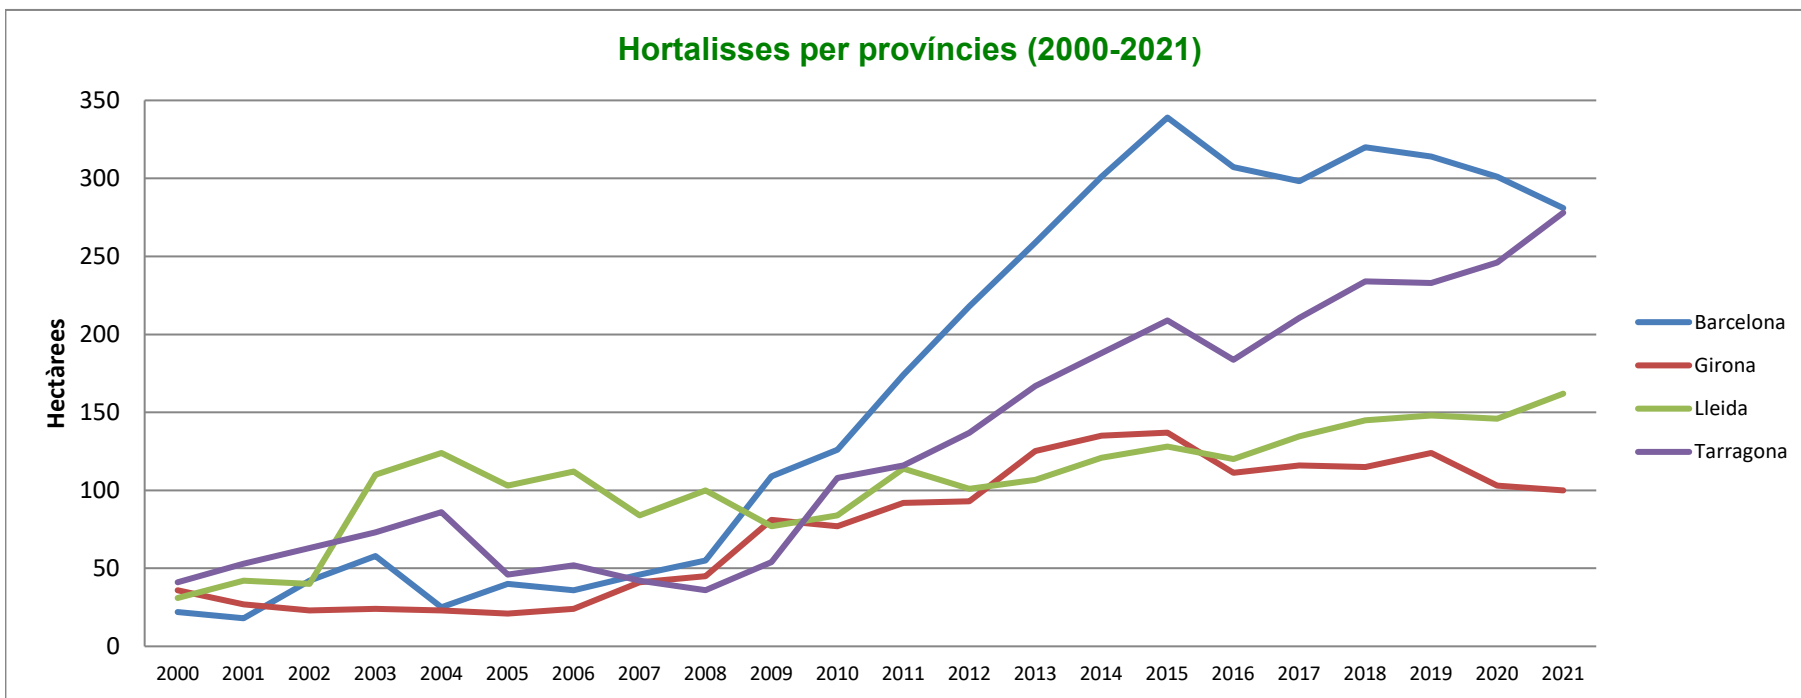

## Hortalisses per províncies (2000-2021)

	2000	2001	2002	2003	2004	2005	2006	2007	2008	2009	2010	2011	2012	2013	2014	2015	2016	2017	2018	2019	2020	2021
<b>Barcelona</b>	22	18	42	58	25	40	36	46	55	109	126	174	218	259	301	339	307	298	320	314	301	281
<b>Girona</b>	36	27	23	24	23	21	24	41	45	81	77	92	93	125	135	137	111	116	115	124	103	100
<b>Lleida</b>	31	42	40	110	124	103	112	84	100	77	84	114	101	107	121	128	120	135	145	148	146	162
<b>Tarragona</b>	41	53	63	73	86	46	52	42	36	54	108	116	137	167	188	209	184	211	234	233	246	278
<b>Total</b>	<b>130</b>	<b>140</b>	<b>168</b>	<b>265</b>	<b>258</b>	<b>210</b>	<b>224</b>	<b>213</b>	<b>236</b>	<b>321</b>	<b>395</b>	<b>496</b>	<b>549</b>	<b>657</b>	<b>745</b>	<b>813</b>	<b>722</b>	<b>760</b>	<b>814</b>	<b>819</b>	<b>796</b>	<b>821</b>

### Hortalisses (2000-2021)