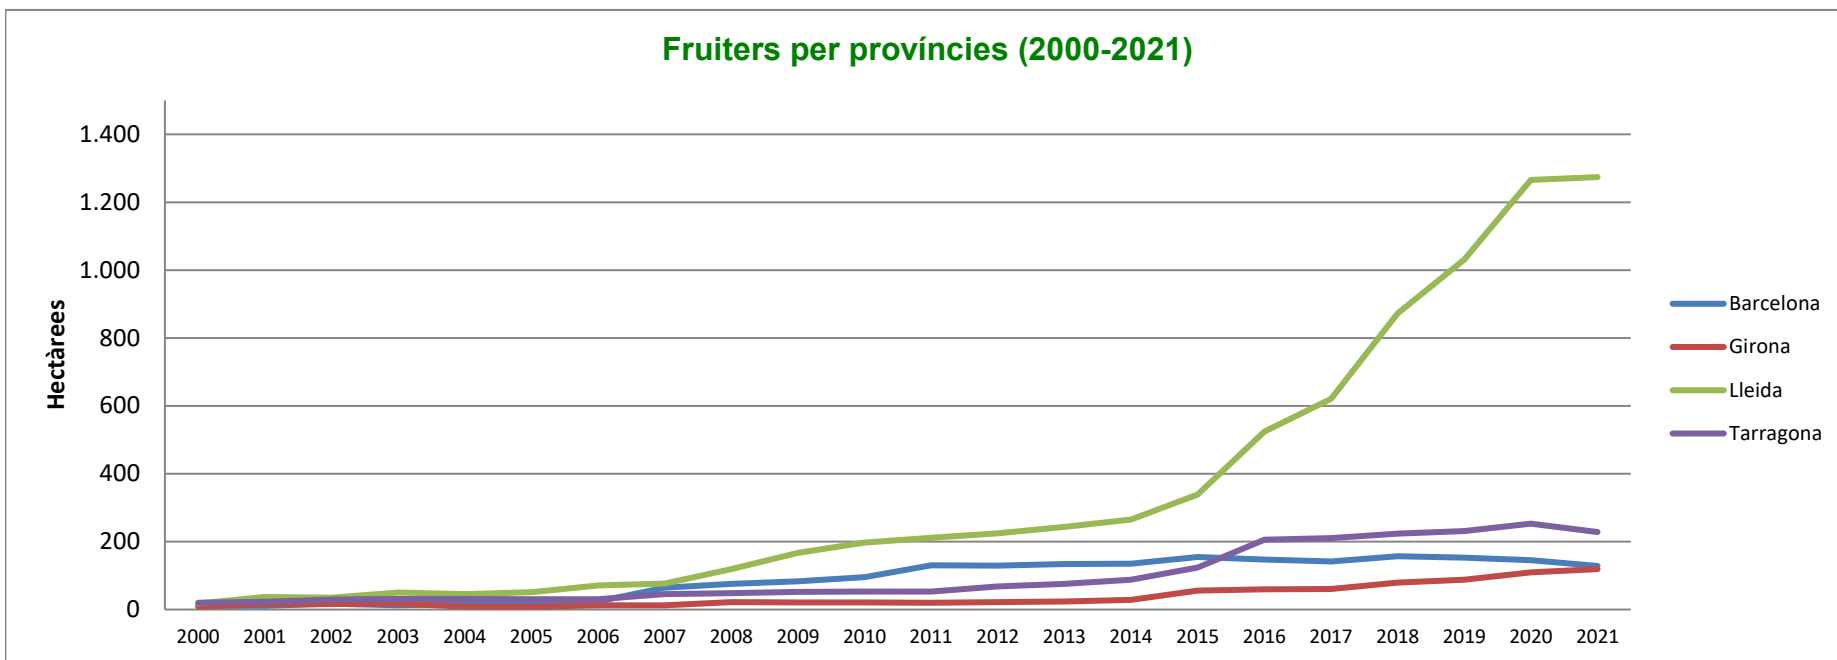

Fruiters per províncies (2000-2021)

	2000	2001	2002	2003	2004	2005	2006	2007	2008	2009	2010	2011	2012	2013	2014	2015	2016	2017	2018	2019	2020	2021
Barcelona	11	11	17	12	17	23	24	64	76	83	95	130	129	134	135	155	147	141	157	153	145	128
Girona	9	15	16	17	9	8	12	12	22	21	21	20	22	24	28	56	59	61	79	88	110	119
Lleida	18	37	35	50	45	51	71	77	119	167	197	211	225	243	265	339	525	621	872	1.031	1.266	1.274
Tarragona	20	23	29	31	31	30	30	45	48	52	53	53	68	76	88	124	205	210	224	231	253	228
Total	58	86	97	110	102	112	137	198	265	323	366	414	444	476	516	674	936	1.033	1.332	1.503	1.774	1.749

Fruiters (2000-2021)