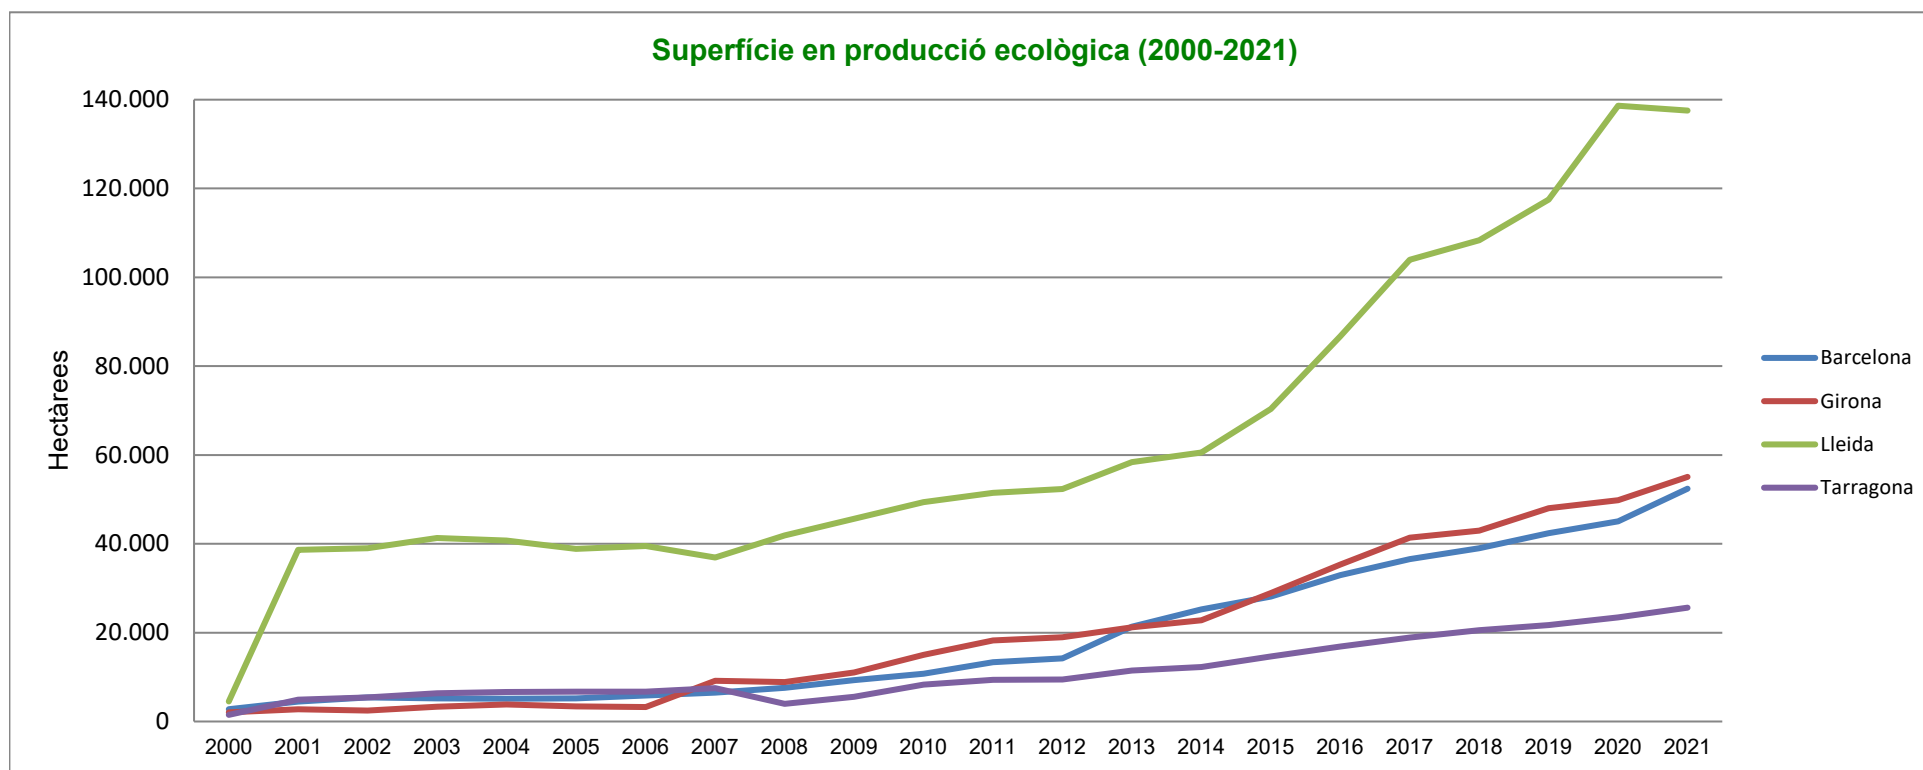

### Superfície en producció ecològica (2000-2021)

	2000	2001	2002	2003	2004	2005	2006	2007	2008	2009	2010	2011	2012	2013	2014	2015	2016	2017	2018	2019	2020	2021
<b>Barcelona</b>	2.764	4.463	5.449	5.204	5.120	5.220	5.853	6.513	7.580	9.301	10.785	13.321	14.190	21.330	25.274	28.100	32.969	36.521	38.985	42.369	45.055	52.412
<b>Girona</b>	2.058	2.732	2.442	3.337	3.807	3.424	3.229	9.190	8.848	11.056	15.027	18.277	18.998	21.209	22.759	28.923	35.355	41.393	42.938	48.027	49.822	55.072
<b>Lleida</b>	4.511	38.674	39.023	41.302	40.764	38.831	39.548	36.899	41.908	45.629	49.363	51.452	52.319	58.405	60.554	70.374	86.705	103.940	108.353	117.537	138.639	137.574
<b>Tarragona</b>	1.494	4.919	5.432	6.368	6.677	6.714	6.725	7.493	3.995	5.527	8.331	9.385	9.465	11.464	12.278	14.627	16.907	18.896	20.542	21.676	23.467	25.628
<b>Total</b>	10.827	50.788	52.346	56.211	56.368	54.189	55.355	60.095	62.331	71.513	83.506	92.435	94.972	112.408	120.865	142.024	171.937	200.750	210.818	229.609	256.983	270.686

**Superfície en producció ecològica (2000-2021)**