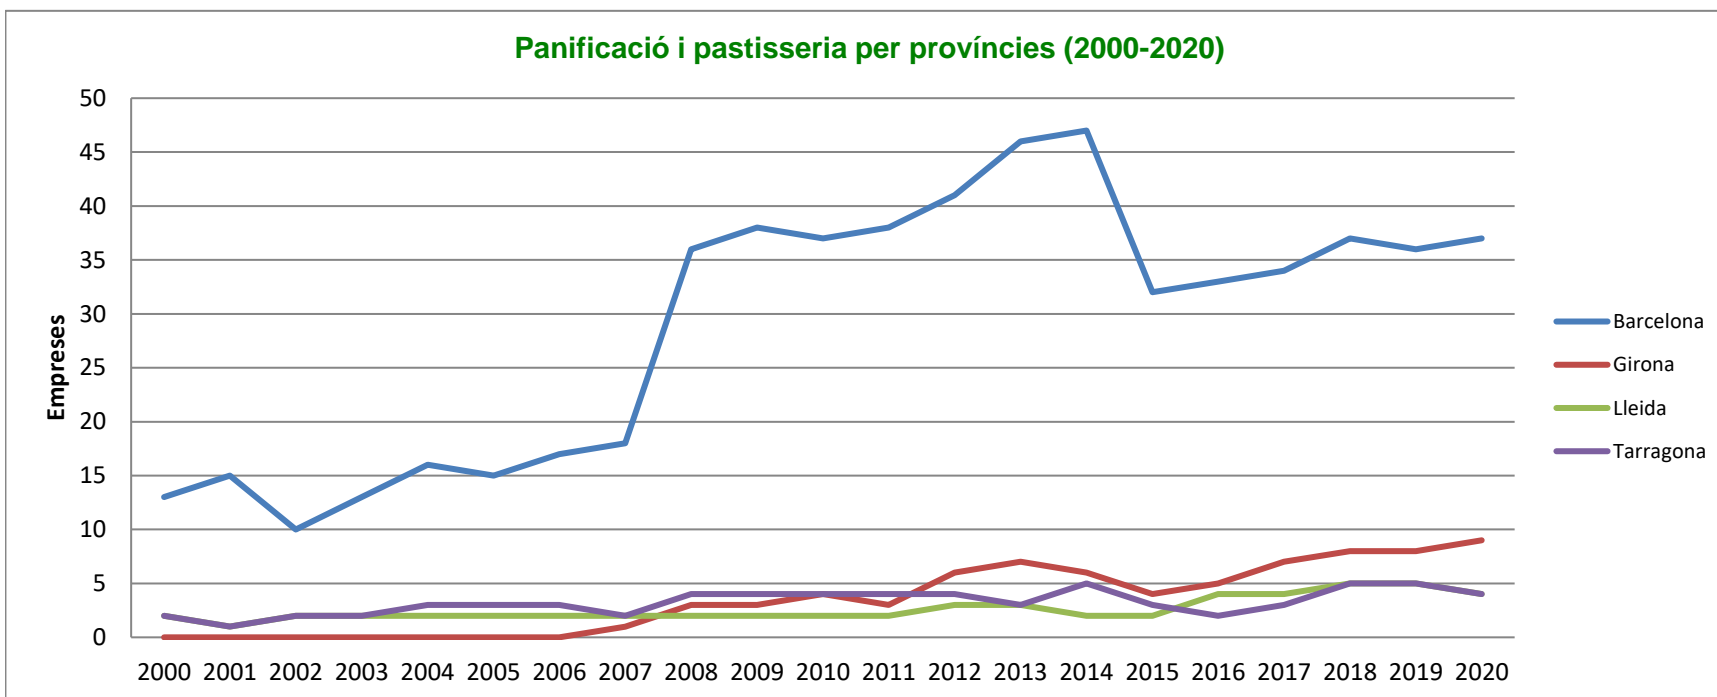

Panificació i pastisseria per províncies (2000-2020)

	2000	2001	2002	2003	2004	2005	2006	2007	2008	2009	2010	2011	2012	2013	2014	2015	2016	2017	2018	2019	2020
Barcelona	13	15	10	13	16	15	17	18	36	38	37	38	41	46	47	32	33	34	37	36	37
Girona	0	0	0	0	0	0	0	1	3	3	4	3	6	7	6	4	5	7	8	8	9
Lleida	2	1	2	2	2	2	2	2	2	2	2	2	3	3	2	2	4	4	5	5	4
Tarragona	2	1	2	2	3	3	3	2	4	4	4	4	4	3	5	3	2	3	5	5	4
Total	17	17	14	17	21	20	22	23	45	47	47	47	54	59	60	41	44	48	55	54	54

Panificació i pastisseria (2000-2020)