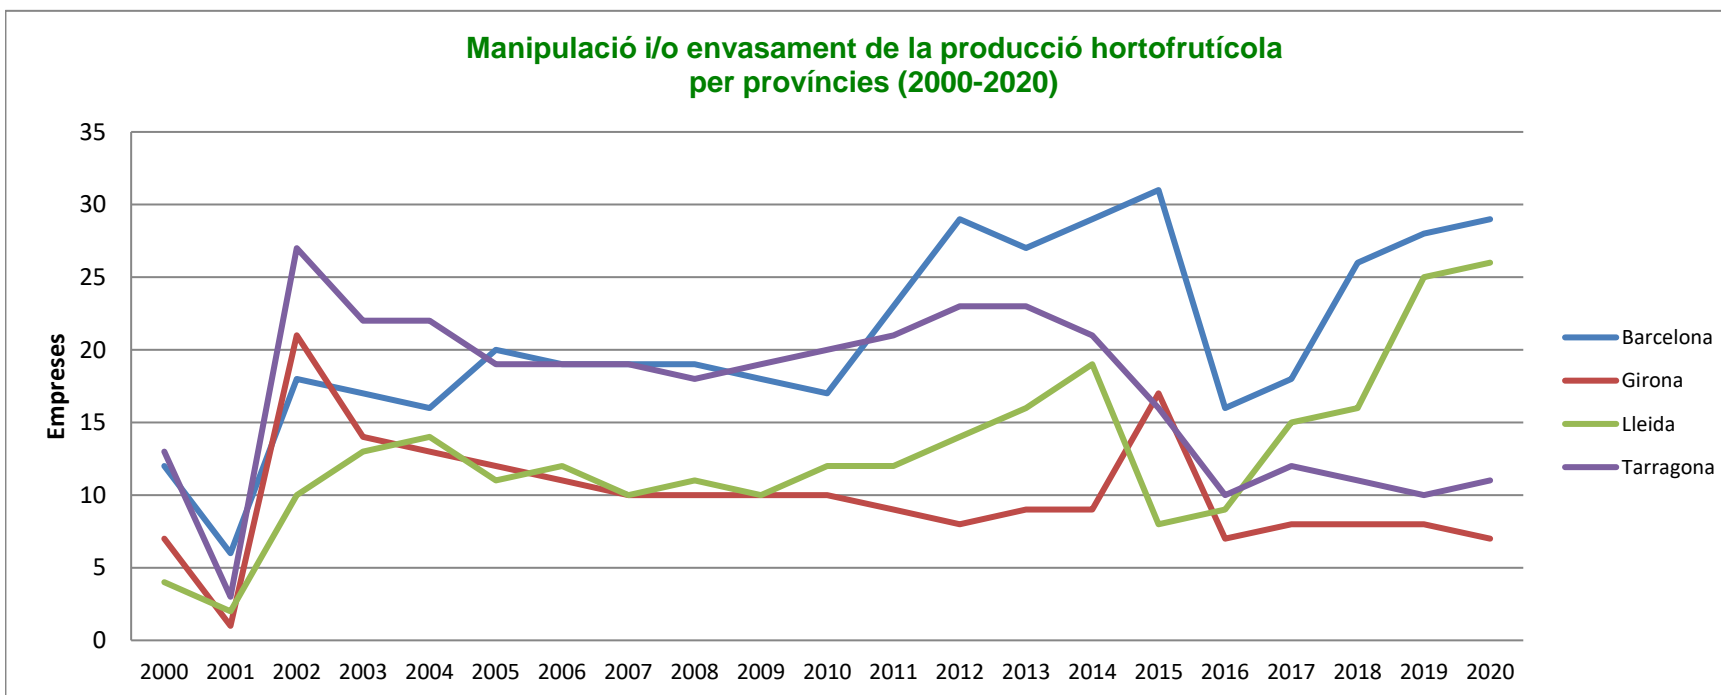

Manipulació i/o envasament de la producció hortofrutícola per províncies (2000-2020)

	2000	2001	2002	2003	2004	2005	2006	2007	2008	2009	2010	2011	2012	2013	2014	2015	2016	2017	2018	2019	2020
Barcelona	12	6	18	17	16	20	19	19	19	18	17	23	29	27	29	31	16	18	26	28	29
Girona	7	1	21	14	13	12	11	10	10	10	10	9	8	9	9	17	7	8	8	8	7
Lleida	4	2	10	13	14	11	12	10	11	10	12	12	14	16	19	8	9	15	16	25	26
Tarragona	13	3	27	22	22	19	19	19	18	19	20	21	23	23	21	16	10	12	11	10	11
Total	36	12	76	66	65	62	61	58	58	57	59	65	74	75	78	72	42	53	61	71	73

Manipulació i/o envasament de la producció hortofrutícola (2000-2020)