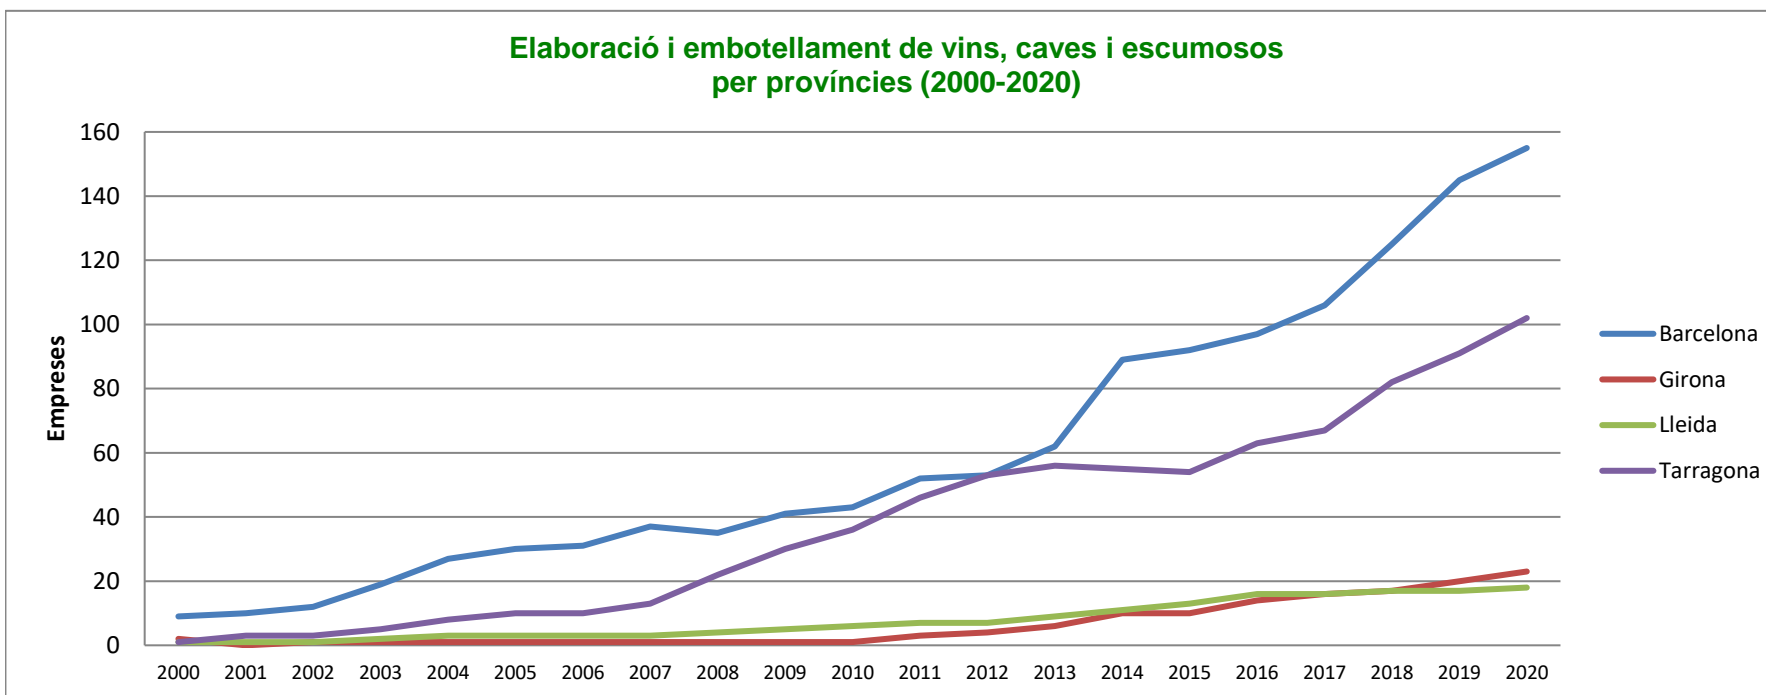

Elaboració i embotellament de vins, caves i escumosos per províncies (2000-2020)

	2000	2001	2002	2003	2004	2005	2006	2007	2008	2009	2010	2011	2012	2013	2014	2015	2016	2017	2018	2019	2020
Barcelona	9	10	12	19	27	30	31	37	35	41	43	52	53	62	89	92	97	106	125	145	155
Girona	2	0	1	1	1	1	1	1	1	1	1	3	4	6	10	10	14	16	17	20	23
Lleida	1	1	1	2	3	3	3	3	4	5	6	7	7	9	11	13	16	16	17	17	18
Tarragona	1	3	3	5	8	10	10	13	22	30	36	46	53	56	55	54	63	67	82	91	102
Total	13	14	17	27	39	44	45	54	62	77	86	108	117	133	165	169	190	205	241	273	298

Elaboració i embotellament de vins, caves i escumosos (2000-2020)