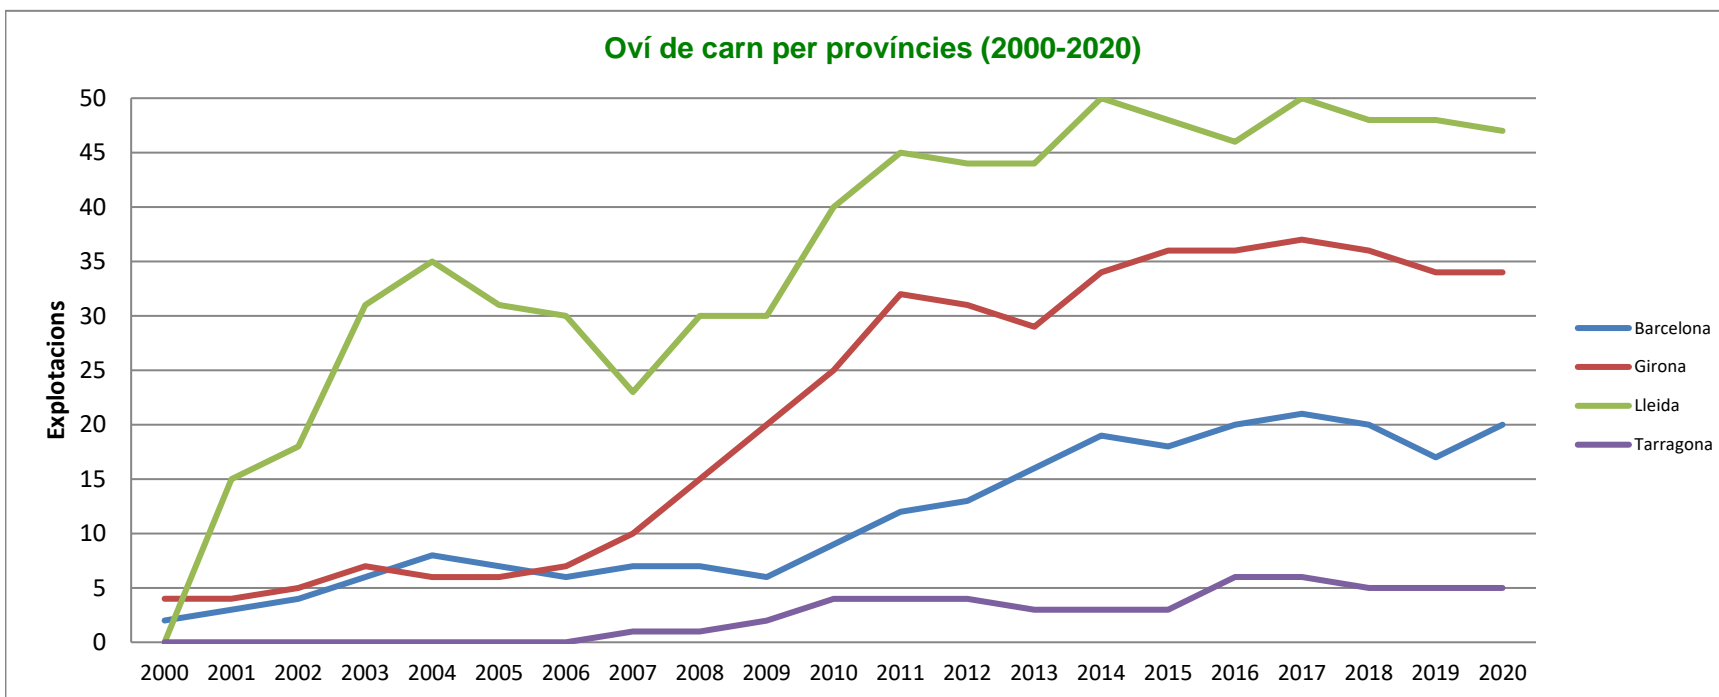

Oví de carn per províncies (2000-2020)

	2000	2001	2002	2003	2004	2005	2006	2007	2008	2009	2010	2011	2012	2013	2014	2015	2016	2017	2018	2019	2020
Barcelona	2	3	4	6	8	7	6	7	7	6	9	12	13	16	19	18	20	21	20	17	20
Girona	4	4	5	7	6	6	7	10	15	20	25	32	31	29	34	36	36	37	36	34	34
Lleida	0	15	18	31	35	31	30	23	30	30	40	45	44	44	50	48	46	50	48	48	47
Tarragona	0	0	0	0	0	0	0	1	1	2	4	4	4	3	3	3	6	6	5	5	5
Total	6	22	27	44	49	44	43	41	53	58	78	93	92	92	106	105	108	114	109	104	106

Oví de carn (2000-2020)