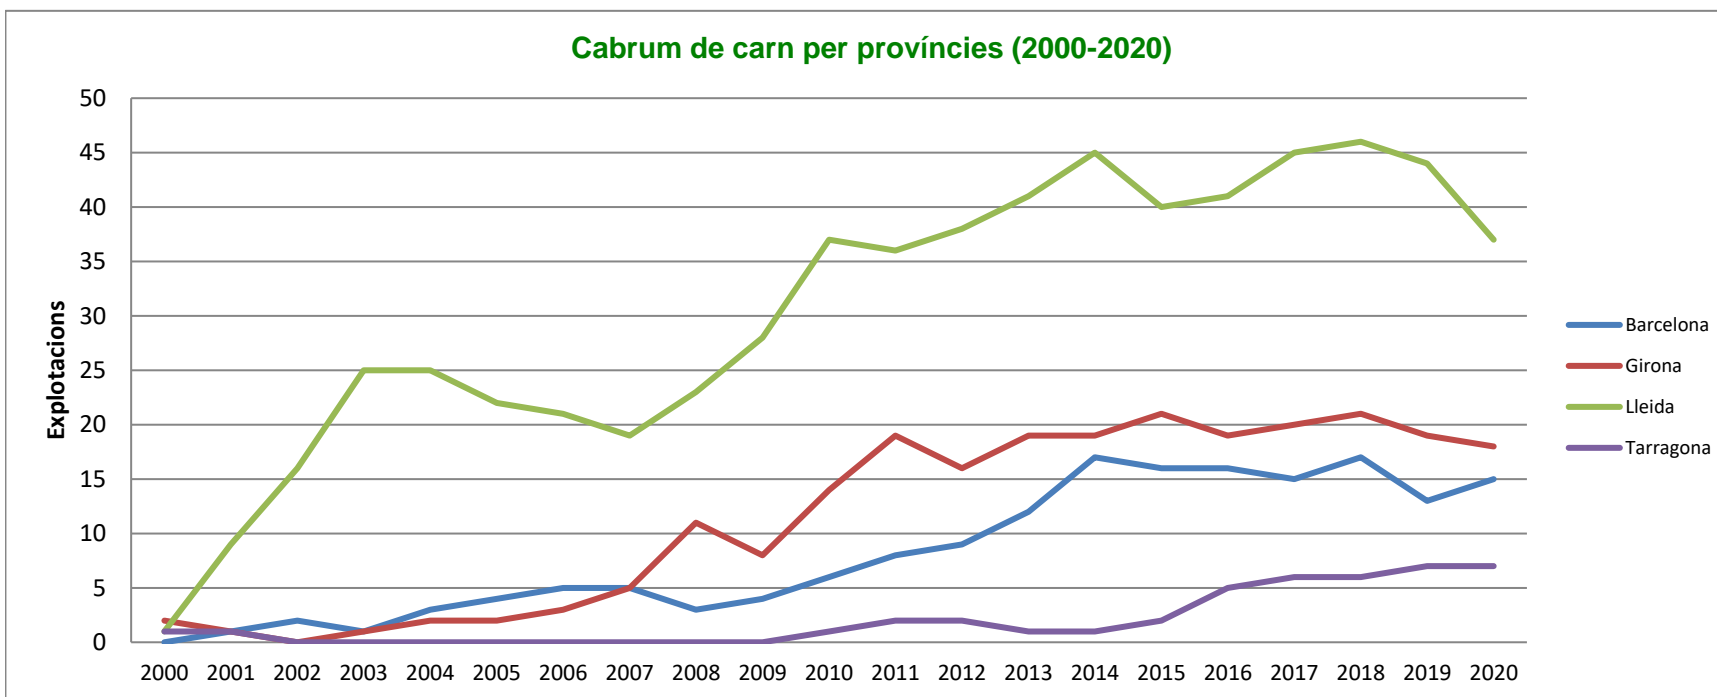

Cabrum de carn per províncies (2000-2020)

	2000	2001	2002	2003	2004	2005	2006	2007	2008	2009	2010	2011	2012	2013	2014	2015	2016	2017	2018	2019	2020
Barcelona	0	1	2	1	3	4	5	5	3	4	6	8	9	12	17	16	16	15	17	13	15
Girona	2	1	0	1	2	2	3	5	11	8	14	19	16	19	19	21	19	20	21	19	18
Lleida	1	9	16	25	25	22	21	19	23	28	37	36	38	41	45	40	41	45	46	44	37
Tarragona	1	1	0	0	0	0	0	0	0	0	1	2	2	1	1	2	5	6	6	7	7
Total	4	12	18	27	30	28	29	29	37	40	58	65	65	73	82	79	81	86	90	83	77

Cabrum de carn (2000-2020)