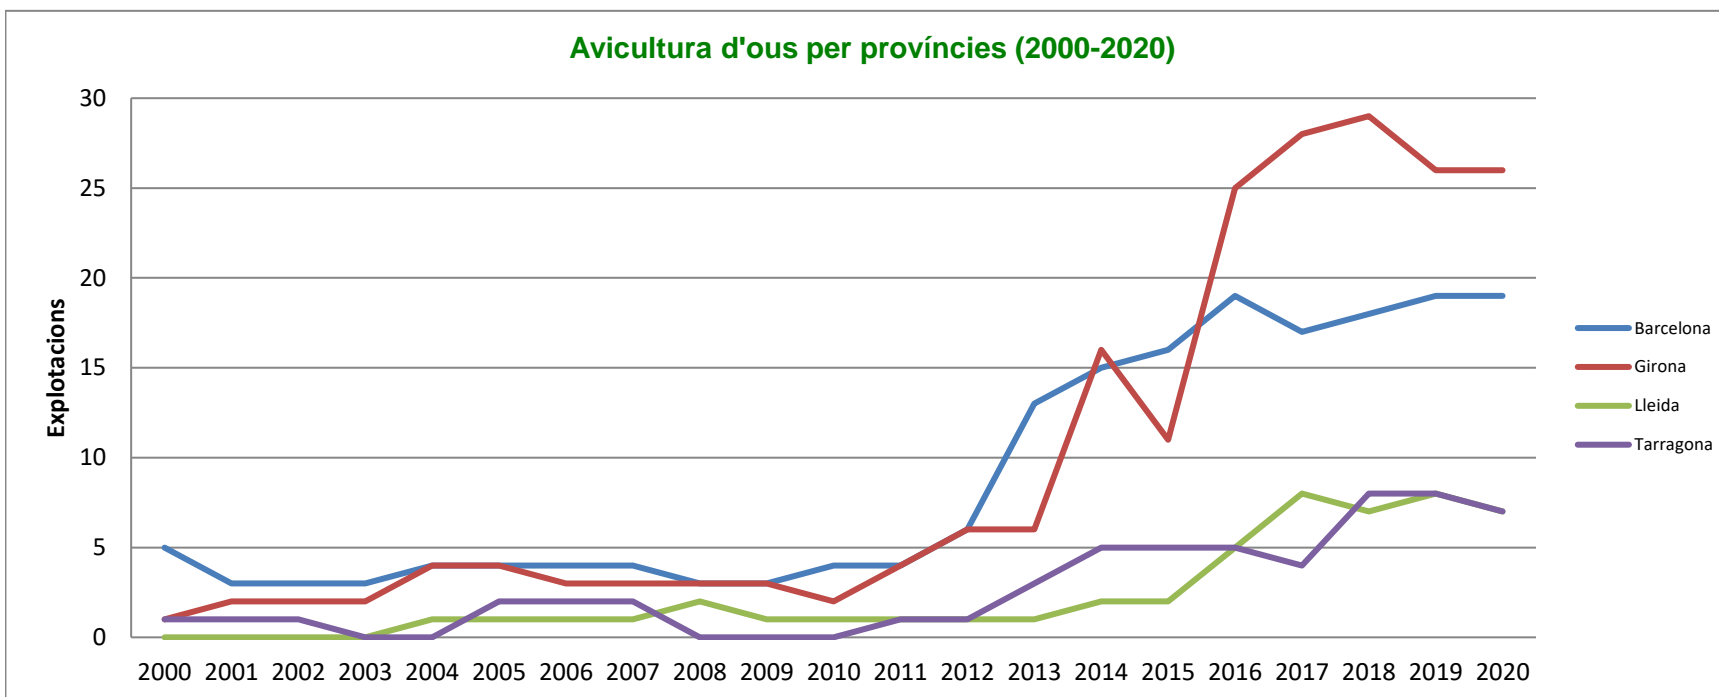

## Avicultura d'ous per províncies (2000-2020)

	2000	2001	2002	2003	2004	2005	2006	2007	2008	2009	2010	2011	2012	2013	2014	2015	2016	2017	2018	2019	2020
<b>Barcelona</b>	5	3	3	3	4	4	4	4	3	3	4	4	6	13	15	16	19	17	18	19	19
<b>Girona</b>	1	2	2	2	4	4	3	3	3	3	2	4	6	6	16	11	25	28	29	26	26
<b>Lleida</b>	0	0	0	0	1	1	1	1	2	1	1	1	1	1	2	2	5	8	7	8	7
<b>Tarragona</b>	1	1	1	0	0	2	2	2	0	0	0	1	1	3	5	5	5	4	8	8	7
<b>Total</b>	<b>7</b>	<b>6</b>	<b>6</b>	<b>5</b>	<b>9</b>	<b>11</b>	<b>10</b>	<b>10</b>	<b>8</b>	<b>7</b>	<b>7</b>	<b>10</b>	<b>14</b>	<b>23</b>	<b>38</b>	<b>34</b>	<b>54</b>	<b>57</b>	<b>62</b>	<b>61</b>	<b>59</b>

### Avicultura d'ous per províncies (2000-2020)