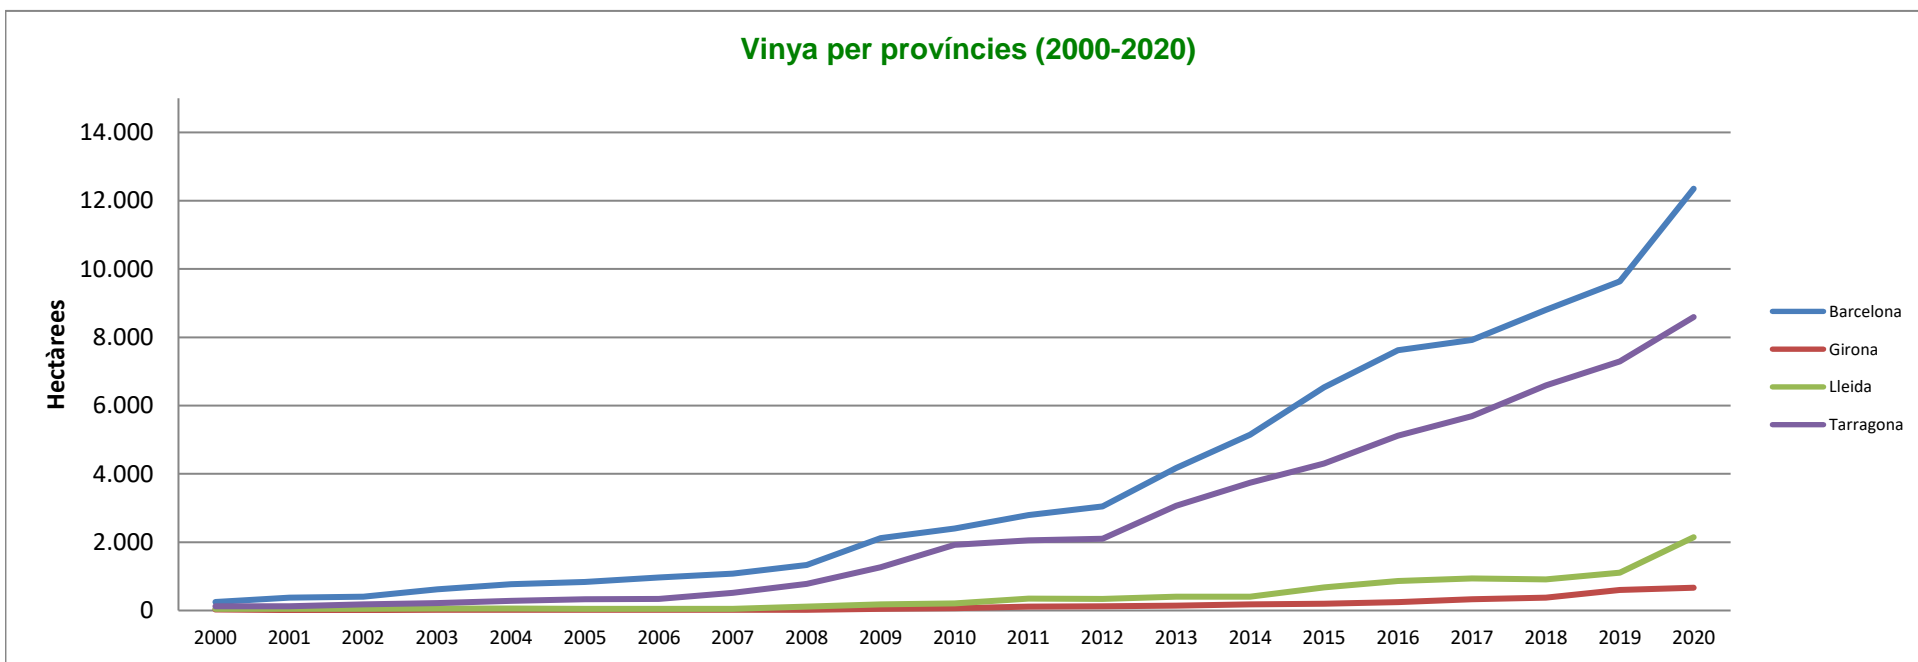

Vinya per províncies (2000-2020)

	2000	2001	2002	2003	2004	2005	2006	2007	2008	2009	2010	2011	2012	2013	2014	2015	2016	2017	2018	2019	2020
Barcelona	249	372	408	618	770	832	970	1.083	1.334	2.122	2.397	2.794	3.048	4.171	5.149	6.531	7.620	7.919	8.803	9.634	12.352
Girona	29	12	12	17	18	18	18	18	17	46	68	118	126	142	179	197	243	330	374	598	667
Lleida	52	50	50	60	55	52	52	52	115	183	206	347	343	408	407	676	866	938	910	1.109	2.146
Tarragona	125	124	180	220	284	325	337	518	775	1.268	1.927	2.057	2.099	3.068	3.737	4.302	5.123	5.693	6.594	7.291	8.593
Total	455	558	650	915	1.127	1.227	1.377	1.671	2.241	3.619	4.598	5.316	5.616	7.790	9.472	11.706	13.852	14.880	16.680	18.632	23.758