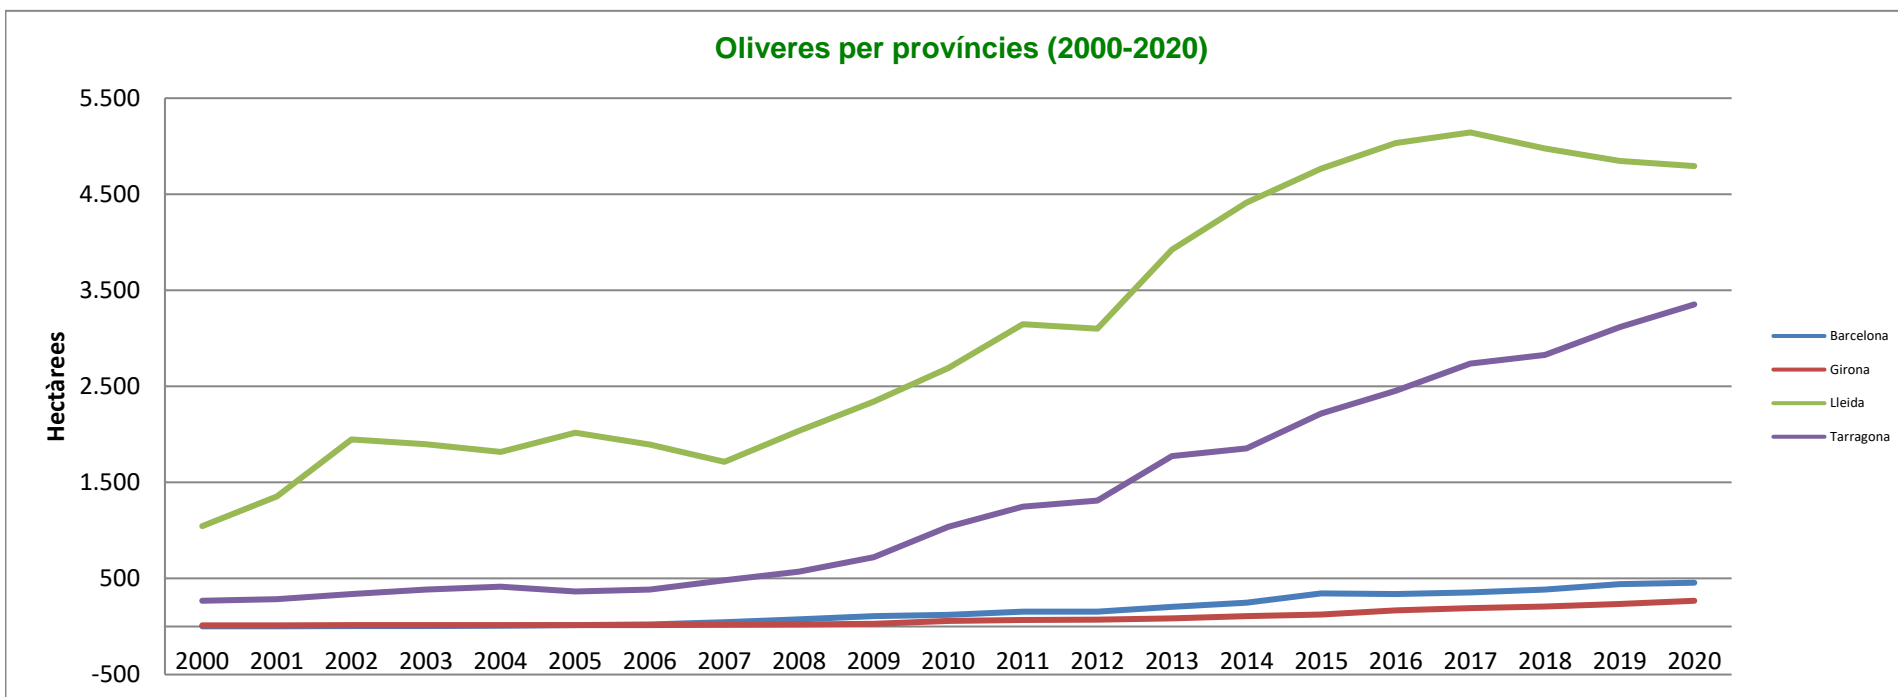

Oliveres per províncies (2000-2020)

	2000	2001	2002	2003	2004	2005	2006	2007	2008	2009	2010	2011	2012	2013	2014	2015	2016	2017	2018	2019	2020
Barcelona	2	2	4	6	7	16	23	46	75	107	123	155	155	204	248	345	338	354	386	440	456
Girona	12	12	14	15	15	14	16	18	23	27	58	68	70	84	108	124	169	191	207	235	268
Lleida	1.045	1.356	1.948	1.896	1.816	2.017	1.893	1.715	2.037	2.341	2.689	3.148	3.102	3.924	4.414	4.766	5.032	5.144	4.976	4.848	4.793
Tarragona	268	284	339	385	415	365	386	482	570	721	1.037	1.249	1.311	1.773	1.854	2.218	2.455	2.738	2.827	3.118	3.353
Total	1.327	1.654	2.305	2.302	2.253	2.412	2.318	2.261	2.705	3.196	3.907	4.620	4.638	5.984	6.624	7.453	7.995	8.427	8.395	8.641	8.870