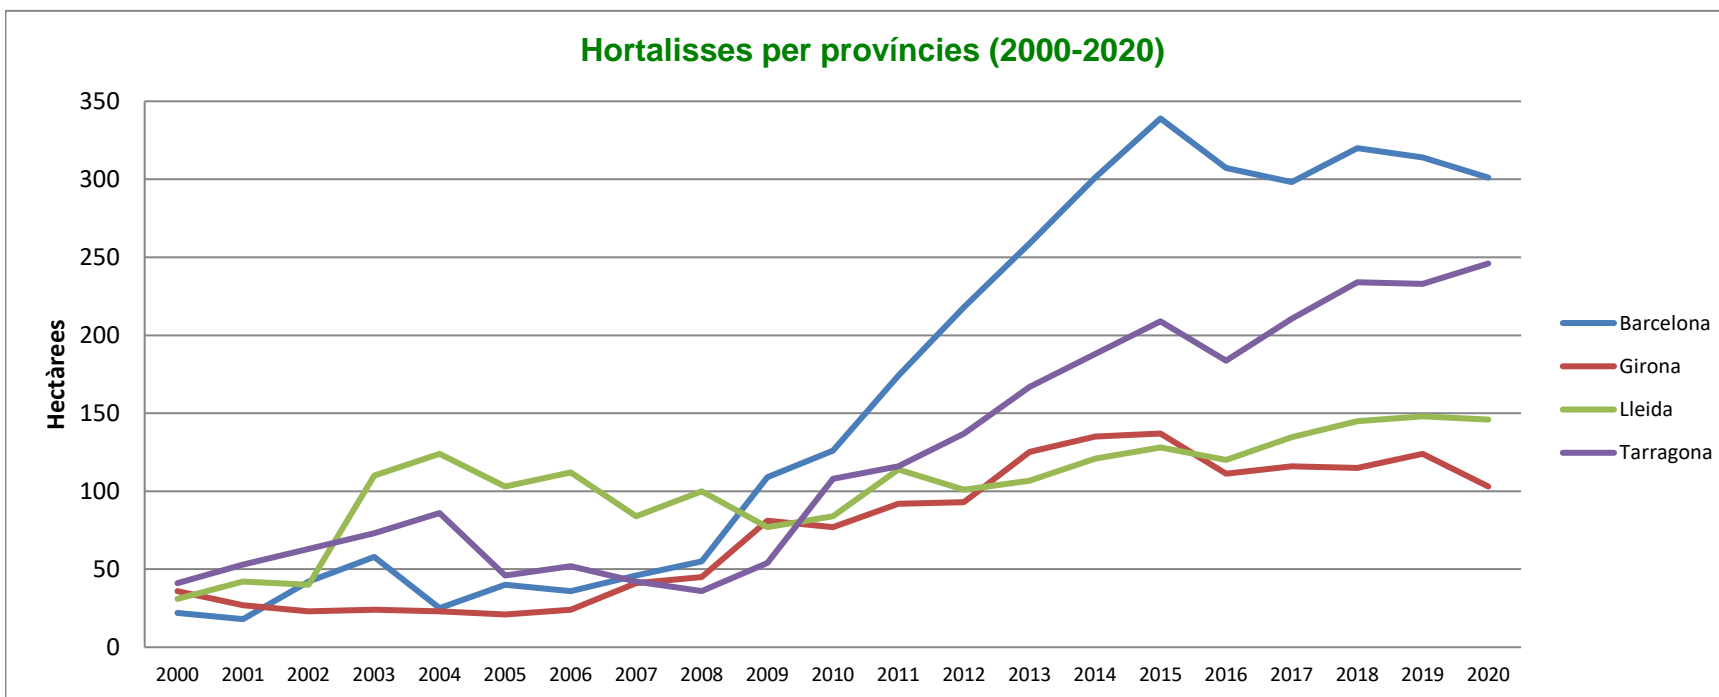

Hortalisses per províncies (2000-2020)

	2000	2001	2002	2003	2004	2005	2006	2007	2008	2009	2010	2011	2012	2013	2014	2015	2016	2017	2018	2019	2020
Barcelona	22	18	42	58	25	40	36	46	55	109	126	174	218	259	301	339	307	298	320	314	301
Girona	36	27	23	24	23	21	24	41	45	81	77	92	93	125	135	137	111	116	115	124	103
Lleida	31	42	40	110	124	103	112	84	100	77	84	114	101	107	121	128	120	135	145	148	146
Tarragona	41	53	63	73	86	46	52	42	36	54	108	116	137	167	188	209	184	211	234	233	246
Total	130	140	168	265	258	210	224	213	236	321	395	496	549	657	745	813	722	760	814	819	796

Hortalisses (2000-2020)