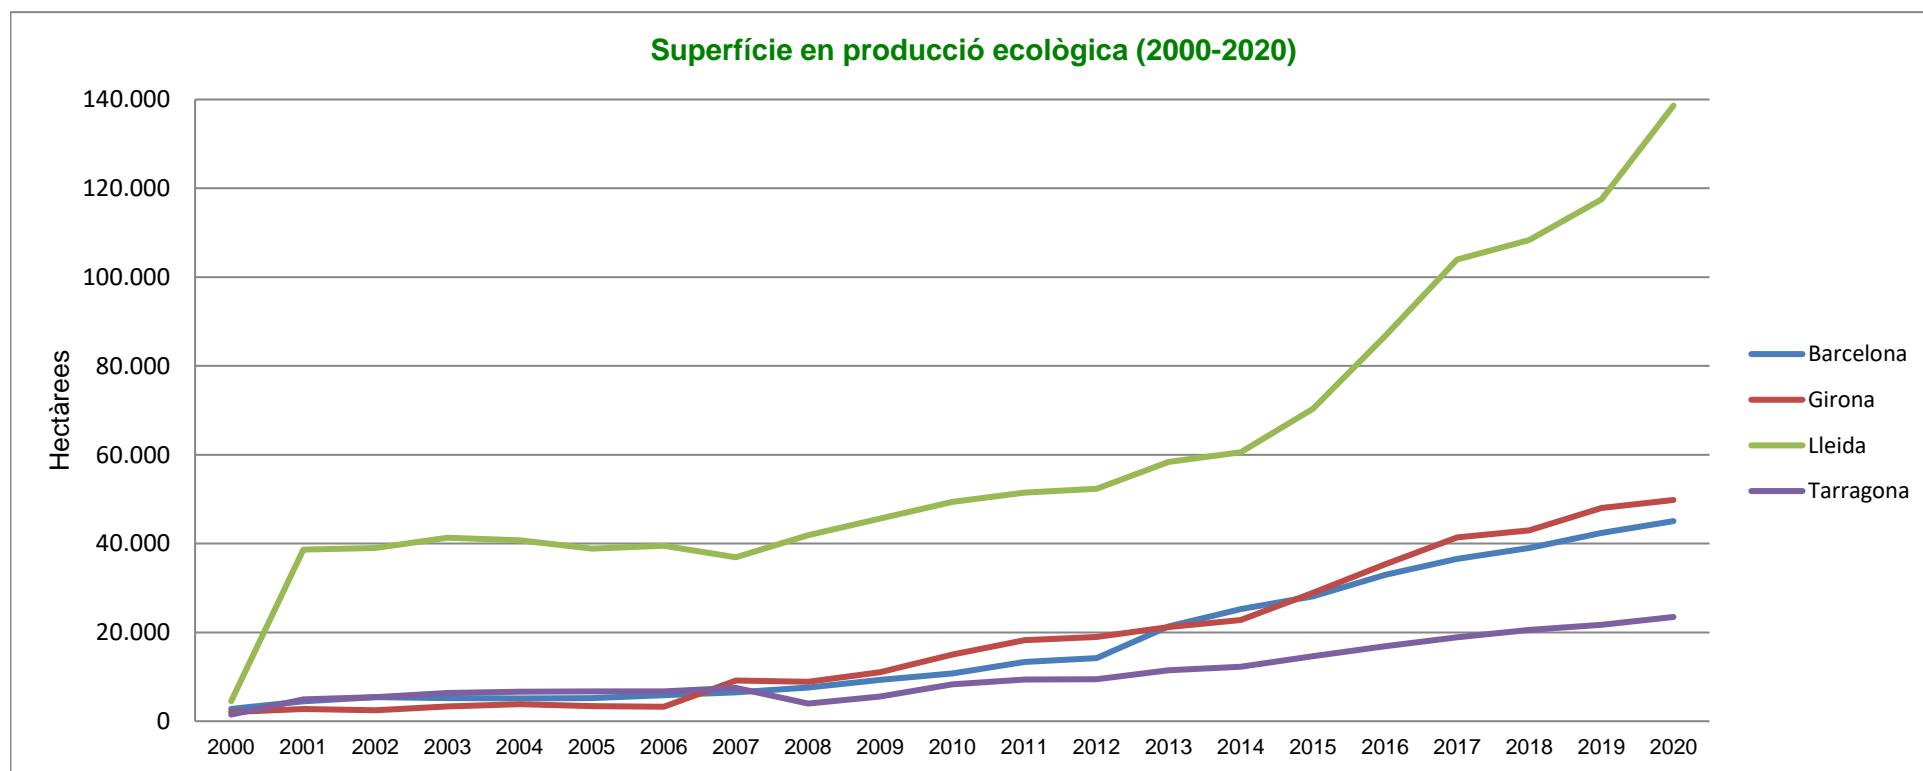

### Superfície en producció ecològica (2000-2020)

	2000	2001	2002	2003	2004	2005	2006	2007	2008	2009	2010	2011	2012	2013	2014	2015	2016	2017	2018	2019	2020
<b>Barcelona:</b>	2.764	4.463	5.449	5.204	5.120	5.220	5.853	6.513	7.580	9.301	10.785	13.321	14.190	21.330	25.274	28.100	32.969	36.521	38.985	42.369	45.055
<b>Girona</b>	2.058	2.732	2.442	3.337	3.807	3.424	3.229	9.190	8.848	11.056	15.027	18.277	18.998	21.209	22.759	28.923	35.355	41.393	42.938	48.027	49.822
<b>Lleida</b>	4.511	38.674	39.023	41.302	40.764	38.831	39.548	36.899	41.908	45.629	49.363	51.452	52.319	58.405	60.554	70.374	86.705	103.940	108.353	117.537	138.639
<b>Tarragona:</b>	1.494	4.919	5.432	6.368	6.677	6.714	6.725	7.493	3.995	5.527	8.331	9.385	9.465	11.464	12.278	14.627	16.907	18.896	20.542	21.676	23.467
<b>Total</b>	10.827	50.788	52.346	56.211	56.368	54.189	55.355	60.095	62.331	71.513	83.506	92.435	94.972	112.408	120.865	142.024	171.937	200.750	210.818	229.609	256.983

Superfície en producció ecològica (2000-2020)