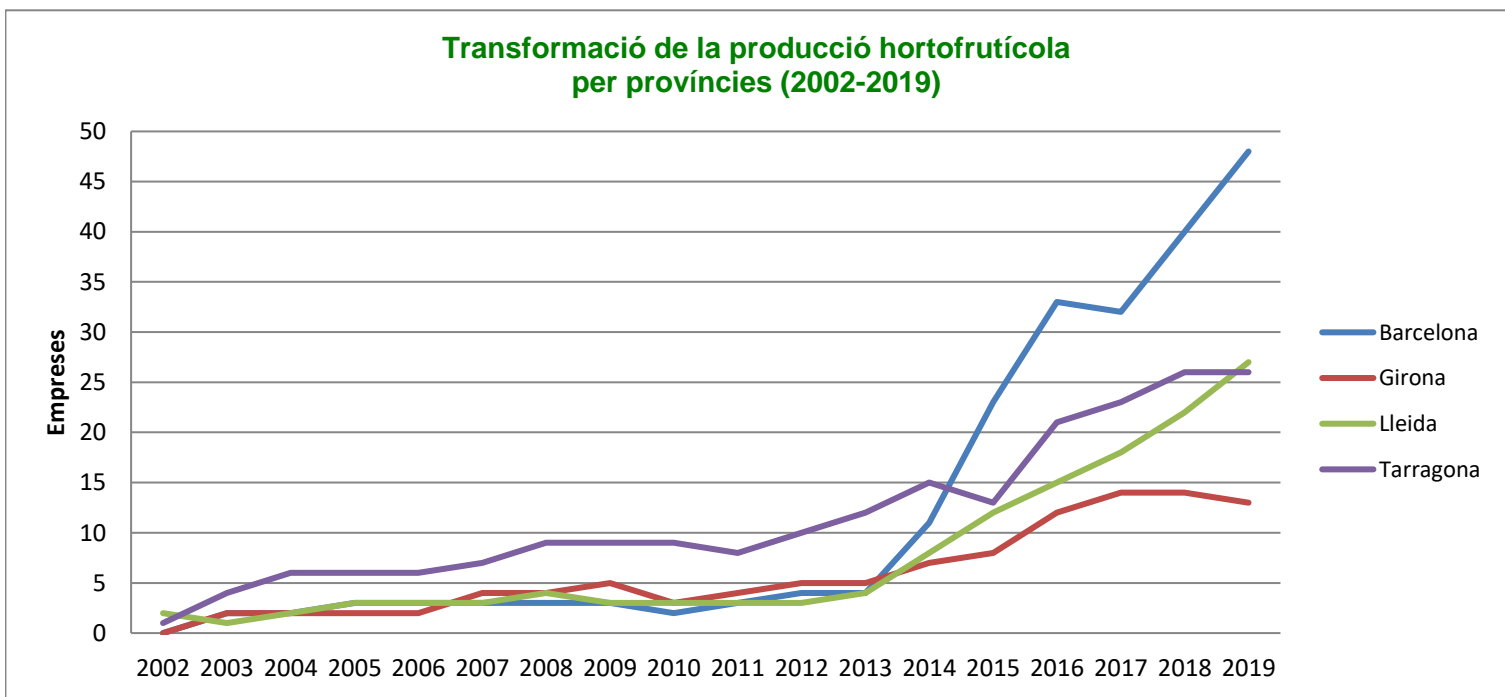

Transformació de la producció hortofrutícola per províncies (2002-2019)

	2002	2003	2004	2005	2006	2007	2008	2009	2010	2011	2012	2013	2014	2015	2016	2017	2018	2019
Barcelona	0	2	2	3	3	3	3	3	2	3	4	4	11	23	33	32	40	48
Girona	0	2	2	2	2	4	4	5	3	4	5	5	7	8	12	14	14	13
Lleida	2	1	2	3	3	3	4	3	3	3	3	4	8	12	15	18	22	27
Tarragona	1	4	6	6	6	7	9	9	9	8	10	12	15	13	21	23	26	26
Total	3	9	12	14	14	17	20	20	17	18	22	25	41	56	81	87	102	114

Transformació de la producció hortofrutícola (2002-2019)