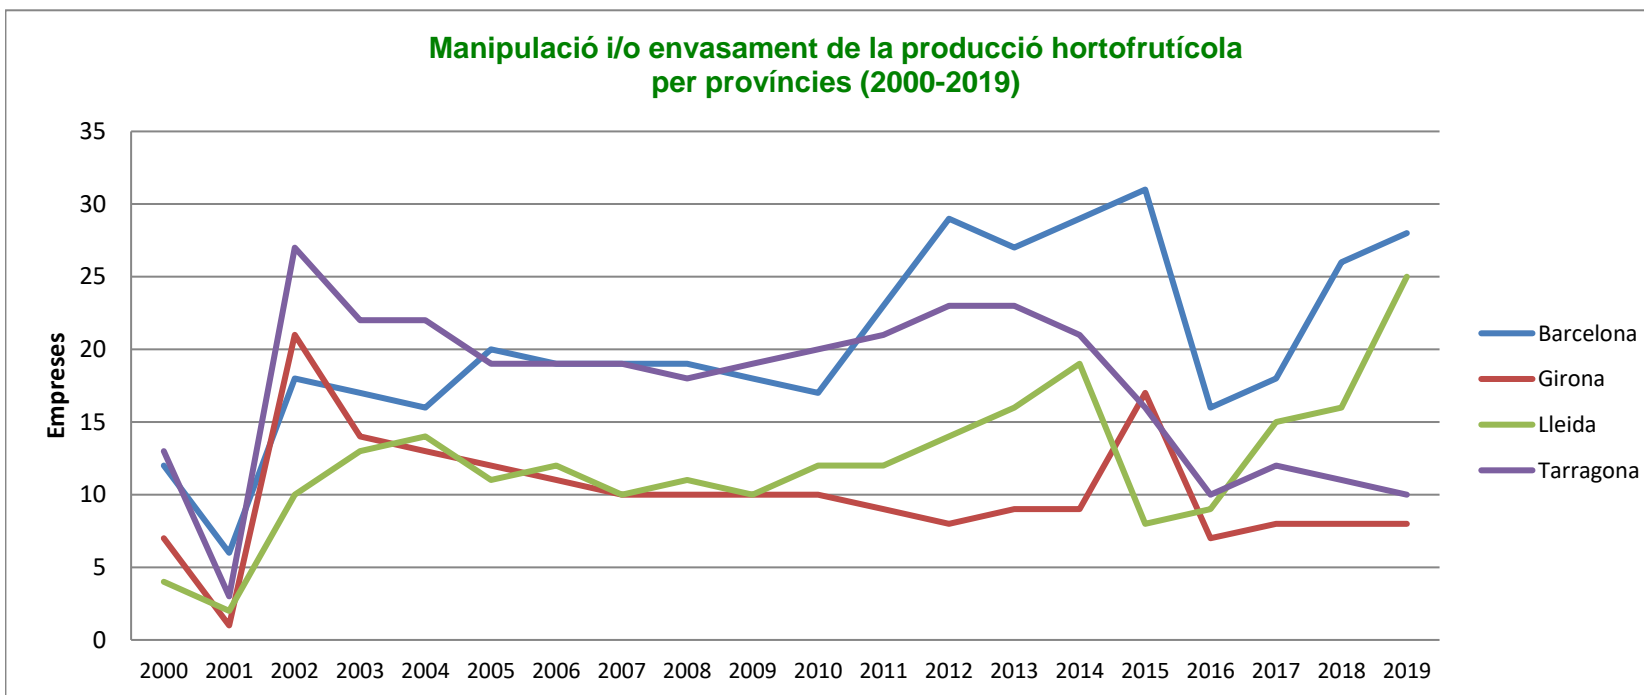

## Manipulació i/o envasament de la producció hortofrutícol·la per províncies (2000-2019)

	2000	2001	2002	2003	2004	2005	2006	2007	2008	2009	2010	2011	2012	2013	2014	2015	2016	2017	2018	2019
<b>Barcelona</b>	12	6	18	17	16	20	19	19	19	18	17	23	29	27	29	31	16	18	26	28
<b>Girona</b>	7	1	21	14	13	12	11	10	10	10	10	9	8	9	9	17	7	8	8	8
<b>Lleida</b>	4	2	10	13	14	11	12	10	11	10	12	12	14	16	19	8	9	15	16	25
<b>Tarragona</b>	13	3	27	22	22	19	19	19	18	19	20	21	23	23	21	16	10	12	11	10
<b>Total</b>	<b>36</b>	<b>12</b>	<b>76</b>	<b>66</b>	<b>65</b>	<b>62</b>	<b>61</b>	<b>58</b>	<b>58</b>	<b>57</b>	<b>59</b>	<b>65</b>	<b>74</b>	<b>75</b>	<b>78</b>	<b>72</b>	<b>42</b>	<b>53</b>	<b>61</b>	<b>71</b>

### Manipulació i/o envasament de la producció hortofrutícola (2000-2019)