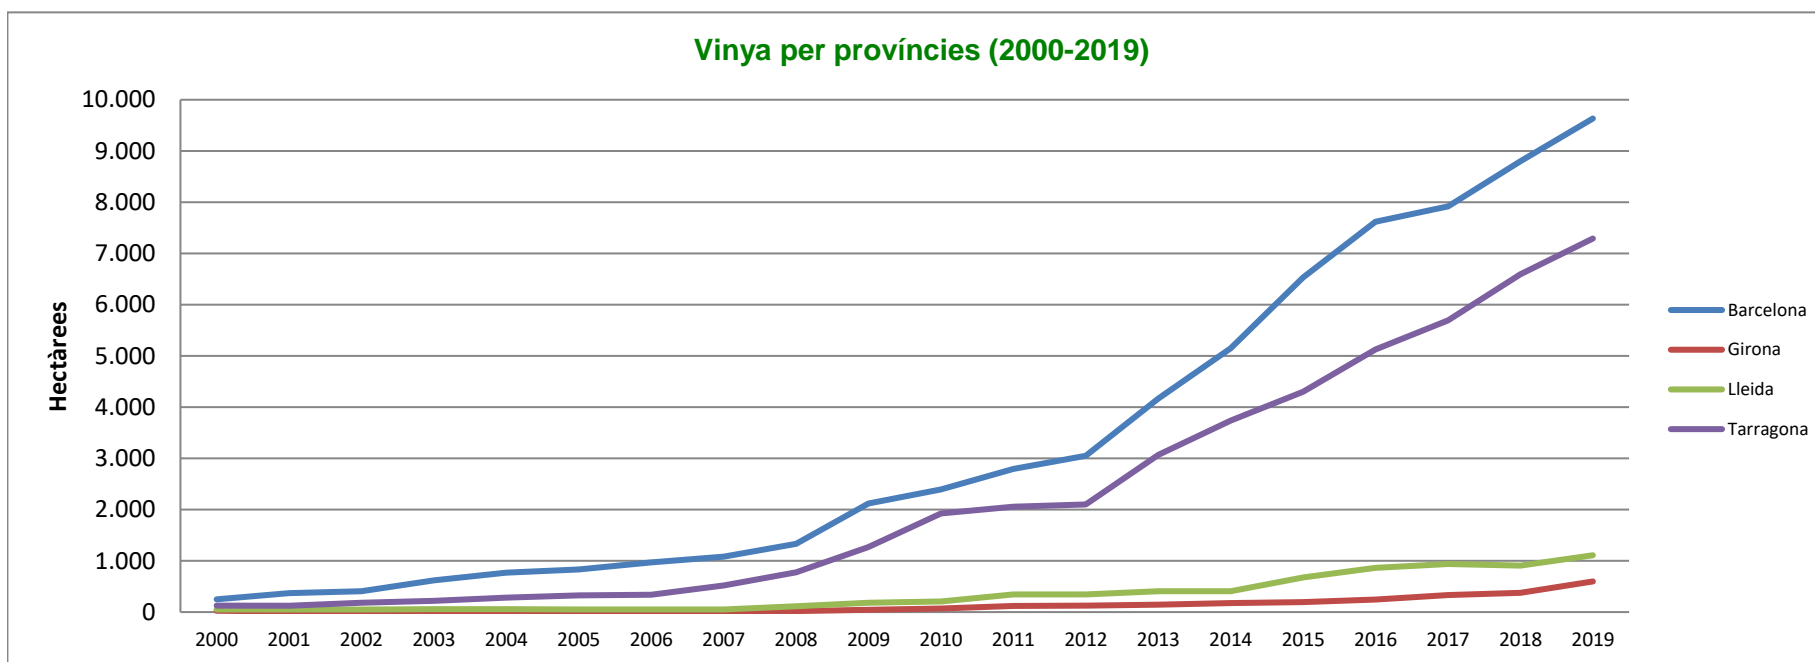

Vinya per províncies (2000-2019)

	2000	2001	2002	2003	2004	2005	2006	2007	2008	2009	2010	2011	2012	2013	2014	2015	2016	2017	2018	2019
Barcelona	249	372	408	618	770	832	970	1.083	1.334	2.122	2.397	2.794	3.048	4.171	5.149	6.531	7.620	7.919	8.803	9.634
Girona	29	12	12	17	18	18	18	18	17	46	68	118	126	142	179	197	243	330	374	598
Lleida	52	50	50	60	55	52	52	52	115	183	206	347	343	408	407	676	866	938	910	1.109
Tarragona	125	124	180	220	284	325	337	518	775	1.268	1.927	2.057	2.099	3.068	3.737	4.302	5.123	5.693	6.594	7.291
Total	455	558	650	915	1.127	1.227	1.377	1.671	2.241	3.619	4.598	5.316	5.616	7.790	9.472	11.706	13.852	14.880	16.680	18.632