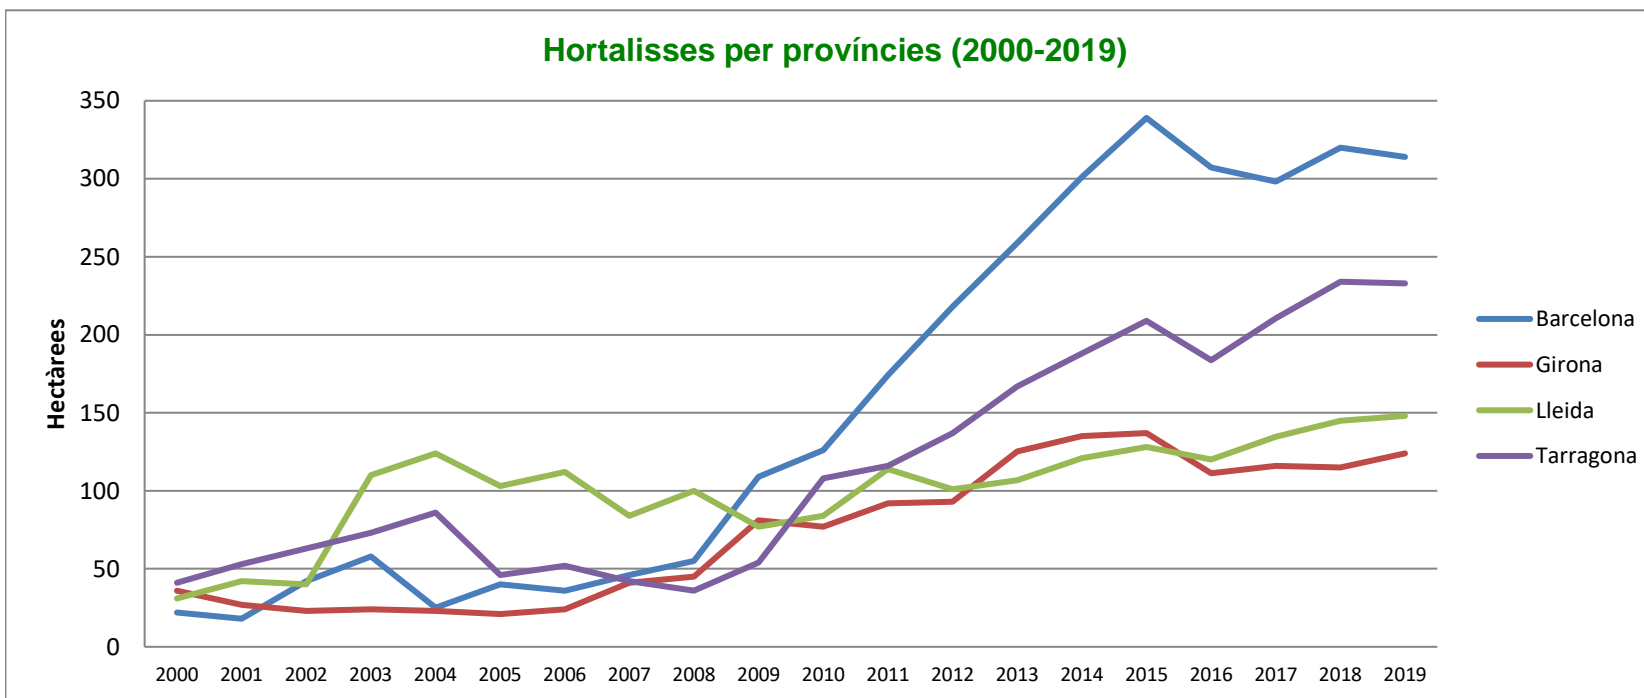

Hortalisses per províncies (2000-2019)

	2000	2001	2002	2003	2004	2005	2006	2007	2008	2009	2010	2011	2012	2013	2014	2015	2016	2017	2018	2019
Barcelona	22	18	42	58	25	40	36	46	55	109	126	174	218	259	301	339	307	298	320	314
Girona	36	27	23	24	23	21	24	41	45	81	77	92	93	125	135	137	111	116	115	124
Lleida	31	42	40	110	124	103	112	84	100	77	84	114	101	107	121	128	120	135	145	148
Tarragona	41	53	63	73	86	46	52	42	36	54	108	116	137	167	188	209	184	211	234	233
Total	130	140	168	265	258	210	224	213	236	321	395	496	549	657	745	813	722	760	814	819

Hortalisses (2000-2019)