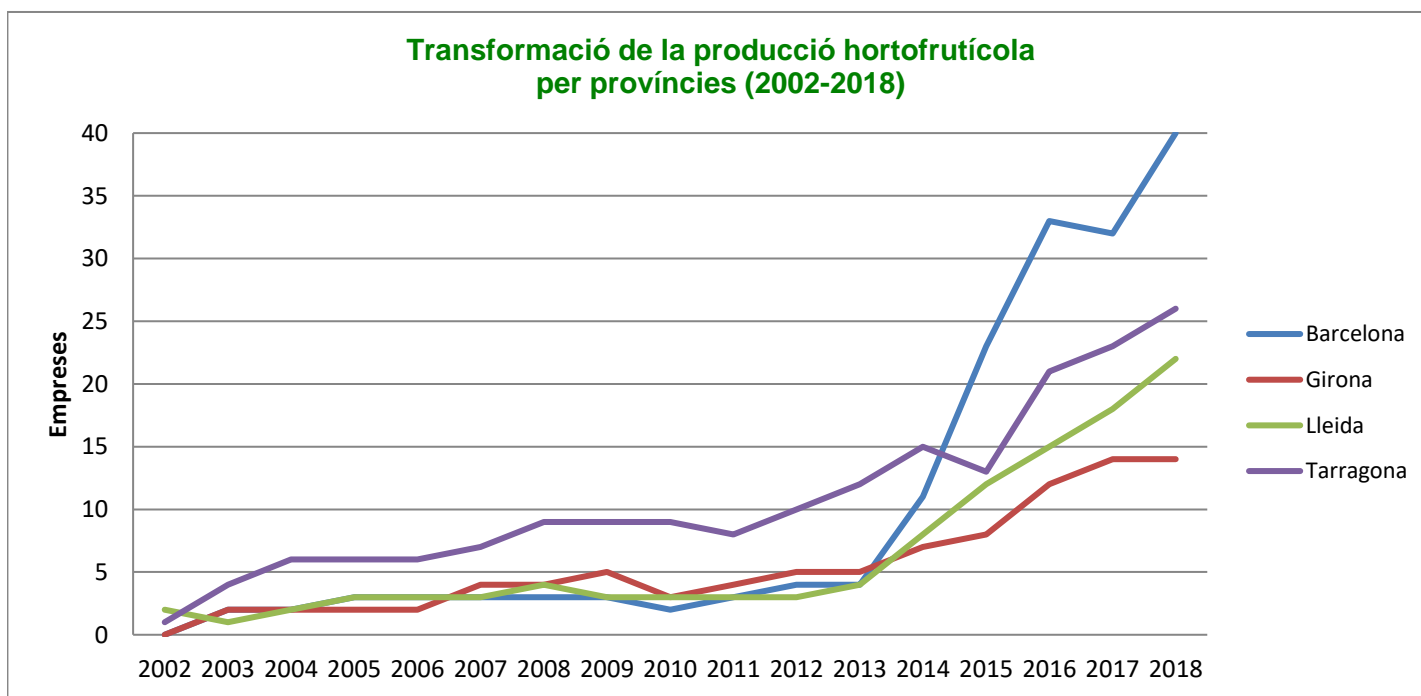

Transformació de la producció hortofrutícola per províncies (2002-2018)

	2002	2003	2004	2005	2006	2007	2008	2009	2010	2011	2012	2013	2014	2015	2016	2017	2018
Barcelona	0	2	2	3	3	3	3	3	2	3	4	4	11	23	33	32	40
Girona	0	2	2	2	2	4	4	5	3	4	5	5	7	8	12	14	14
Lleida	2	1	2	3	3	3	4	3	3	3	3	4	8	12	15	18	22
Tarragona	1	4	6	6	6	7	9	9	9	8	10	12	15	13	21	23	26
Total	3	9	12	14	14	17	20	20	17	18	22	25	41	56	81	87	102

Transformació de la producció hortofrutícola (2002-2018)