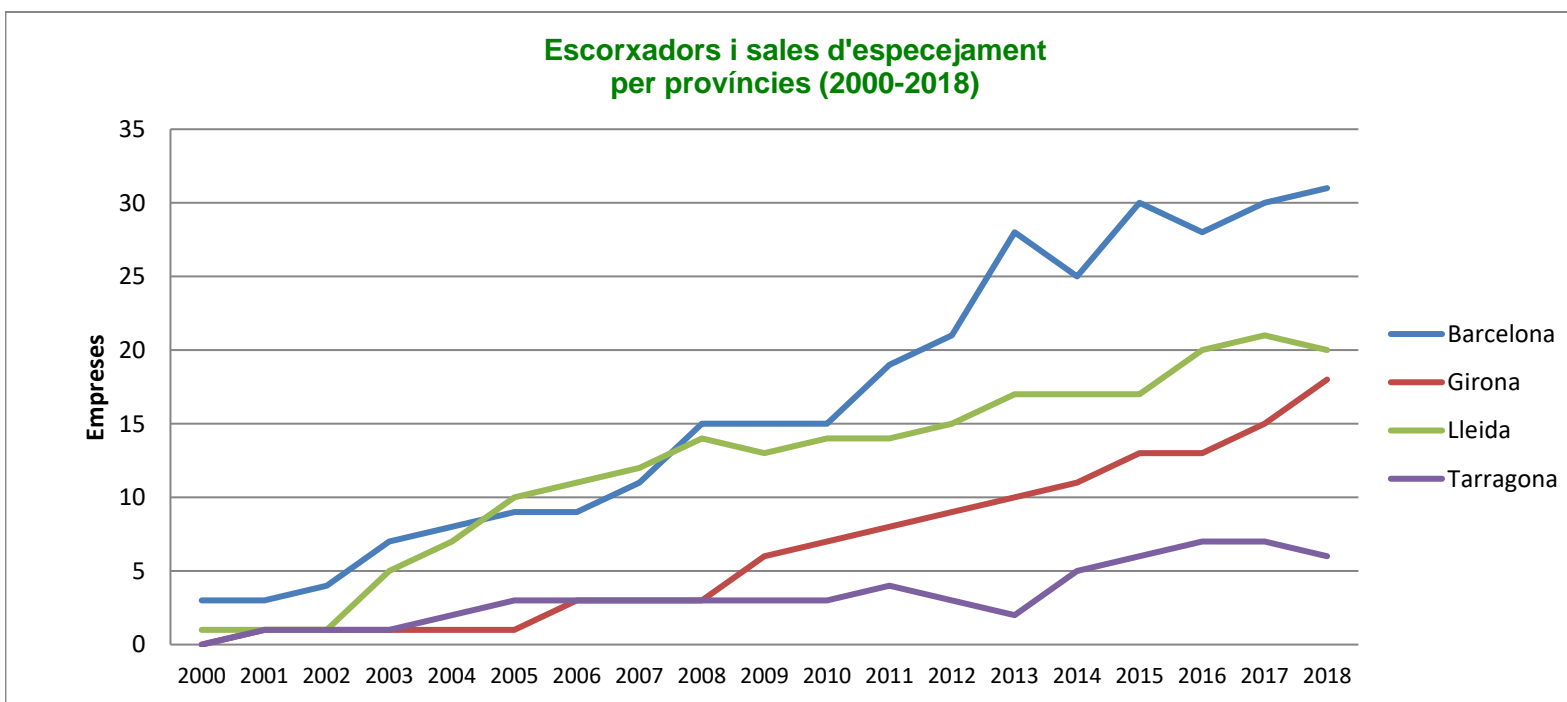

## Escorxadors i sales d'especejament per províncies (2000-2018)

	2000	2001	2002	2003	2004	2005	2006	2007	2008	2009	2010	2011	2012	2013	2014	2015	2016	2017	2018
<b>Barcelona</b>	3	3	4	7	8	9	9	11	15	15	15	19	21	28	25	30	28	30	31
<b>Girona</b>	0	1	1	1	1	1	3	3	3	6	7	8	9	10	11	13	13	15	18
<b>Lleida</b>	1	1	1	5	7	10	11	12	14	13	14	14	15	17	17	17	20	21	20
<b>Tarragona</b>	0	1	1	1	2	3	3	3	3	3	3	4	3	2	5	6	7	7	6
<b>Total</b>	<b>4</b>	<b>6</b>	<b>7</b>	<b>14</b>	<b>18</b>	<b>23</b>	<b>26</b>	<b>29</b>	<b>35</b>	<b>37</b>	<b>39</b>	<b>45</b>	<b>48</b>	<b>57</b>	<b>58</b>	<b>66</b>	<b>68</b>	<b>73</b>	<b>75</b>

### Escorxadors i sales d'especejament (2000-2018)