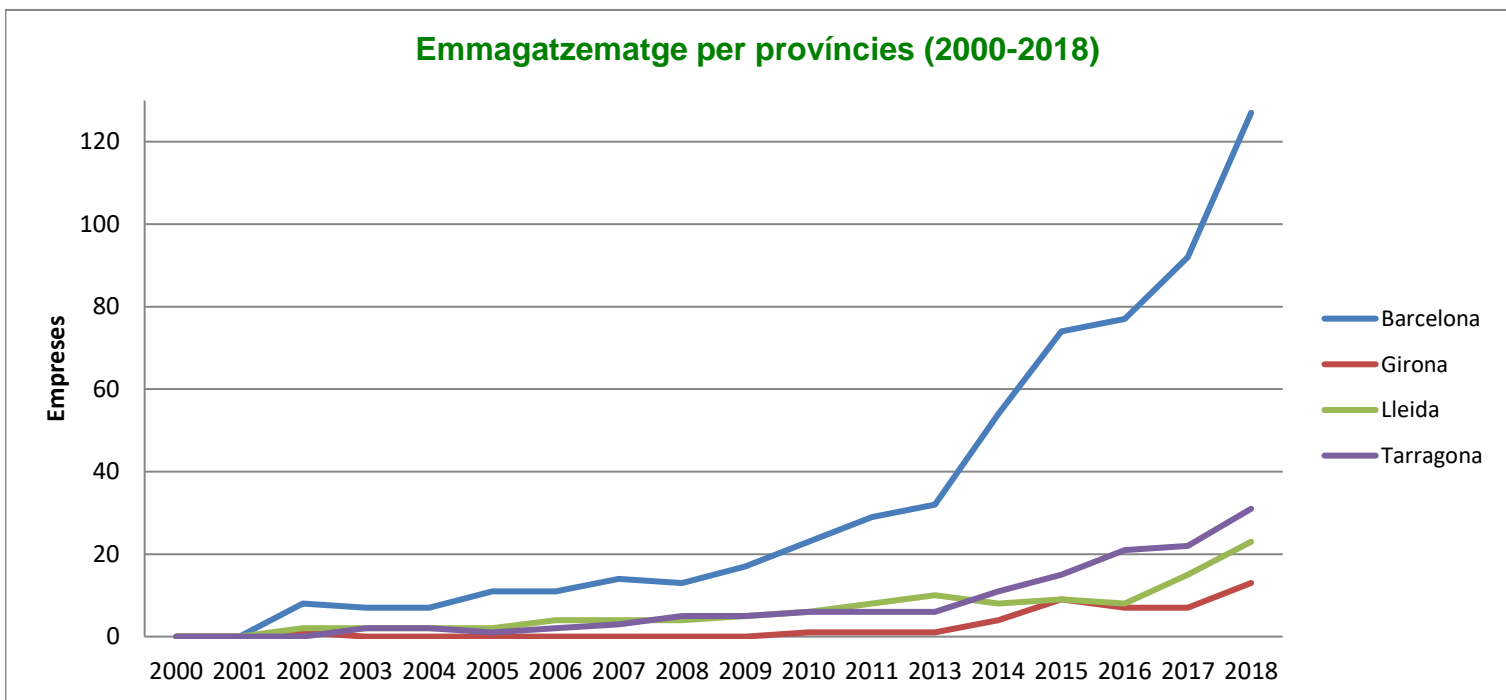

Emmagatzematge per províncies (2000-2018)

	2000	2001	2002	2003	2004	2005	2006	2007	2008	2009	2010	2011	2013	2014	2015	2016	2017	2018
Barcelona	0	0	8	7	7	11	11	14	13	17	23	29	32	54	74	77	92	127
Girona	0	0	1	0	0	0	0	0	0	0	1	1	1	4	9	7	7	13
Lleida	0	0	2	2	2	2	4	4	4	5	6	8	10	8	9	8	15	23
Tarragona	0	0	0	2	2	1	2	3	5	5	6	6	6	11	15	21	22	31
Total	0	0	11	11	11	14	17	21	22	27	36	44	49	77	107	113	136	194

Emmagatzematge (2000-2018)