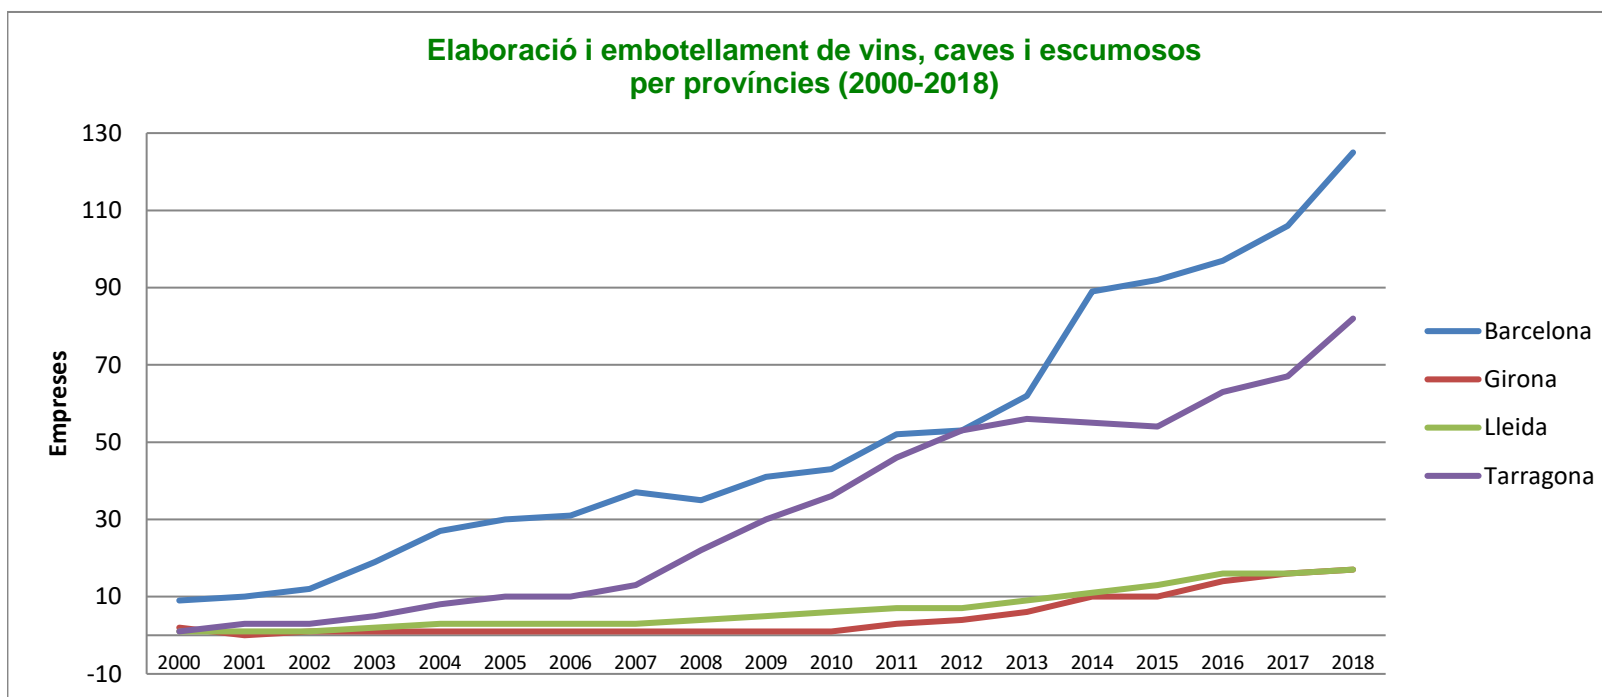

## Elaboració i embotellament de vins, caves i escumosos per províncies (2000-2018)

	2000	2001	2002	2003	2004	2005	2006	2007	2008	2009	2010	2011	2012	2013	2014	2015	2016	2017	2018
<b>Barcelona</b>	9	10	12	19	27	30	31	37	35	41	43	52	53	62	89	92	97	106	125
<b>Girona</b>	2	0	1	1	1	1	1	1	1	1	1	3	4	6	10	10	14	16	17
<b>Lleida</b>	1	1	1	2	3	3	3	3	4	5	6	7	7	9	11	13	16	16	17
<b>Tarragona</b>	1	3	3	5	8	10	10	13	22	30	36	46	53	56	55	54	63	67	82
<b>Total</b>	<b>13</b>	<b>14</b>	<b>17</b>	<b>27</b>	<b>39</b>	<b>44</b>	<b>45</b>	<b>54</b>	<b>62</b>	<b>77</b>	<b>86</b>	<b>108</b>	<b>117</b>	<b>133</b>	<b>165</b>	<b>169</b>	<b>190</b>	<b>205</b>	<b>241</b>

### Elaboració i embotellament de vins, caves i escumosos (2000-2018)