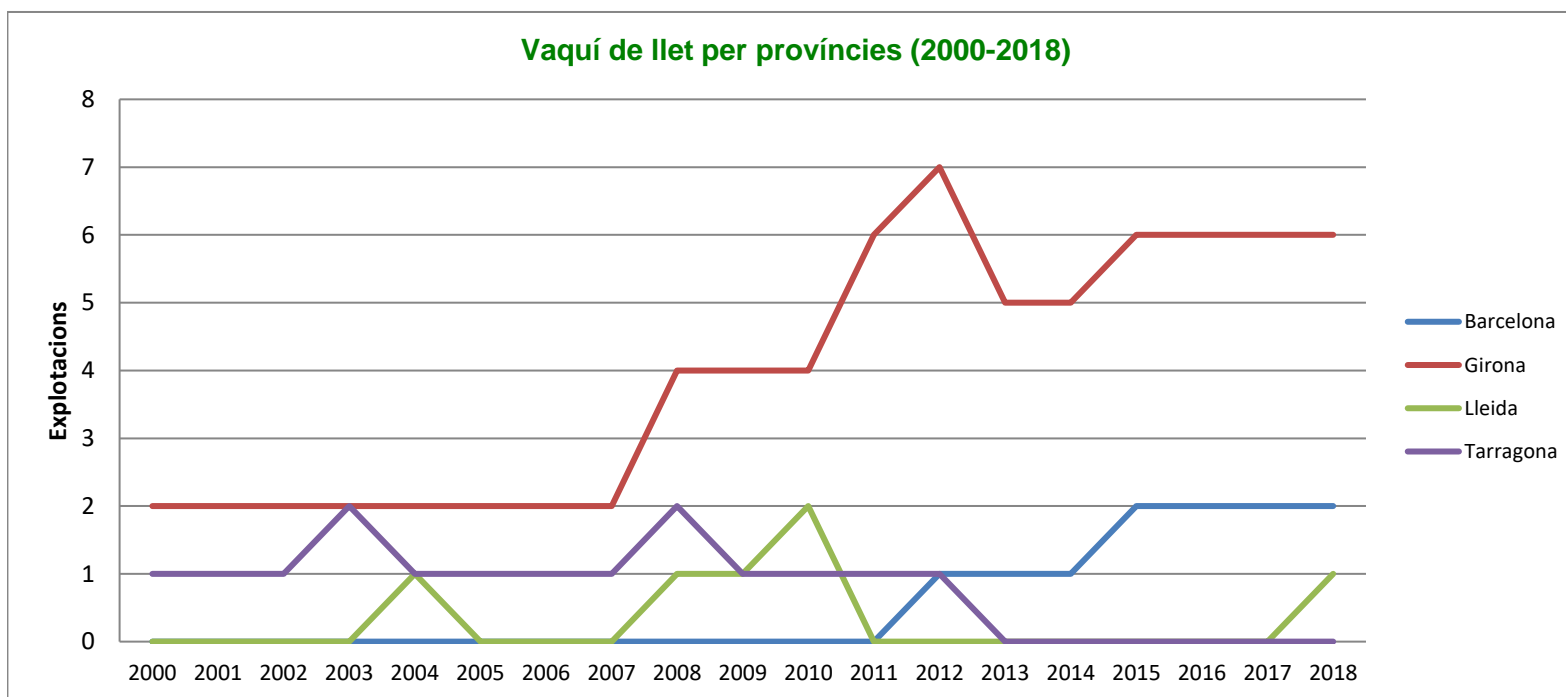

## Vaquí de llet per províncies (2000-2018)

	2000	2001	2002	2003	2004	2005	2006	2007	2008	2009	2010	2011	2012	2013	2014	2015	2016	2017	2018
<b>Barcelona</b>	0	0	0	0	0	0	0	0	0	0	0	0	1	1	1	2	2	2	2
<b>Girona</b>	2	2	2	2	2	2	2	2	4	4	4	6	7	5	5	6	6	6	6
<b>Lleida</b>	0	0	0	0	1	0	0	0	1	1	2	0	0	0	0	0	0	0	1
<b>Tarragona</b>	1	1	1	2	1	1	1	1	2	1	1	1	1	0	0	0	0	0	0
<b>Total</b>	<b>3</b>	<b>3</b>	<b>3</b>	<b>4</b>	<b>4</b>	<b>3</b>	<b>3</b>	<b>3</b>	<b>7</b>	<b>6</b>	<b>7</b>	<b>7</b>	<b>9</b>	<b>6</b>	<b>6</b>	<b>8</b>	<b>8</b>	<b>8</b>	<b>9</b>

### Vaquí de llet per províncies (2000-2018)