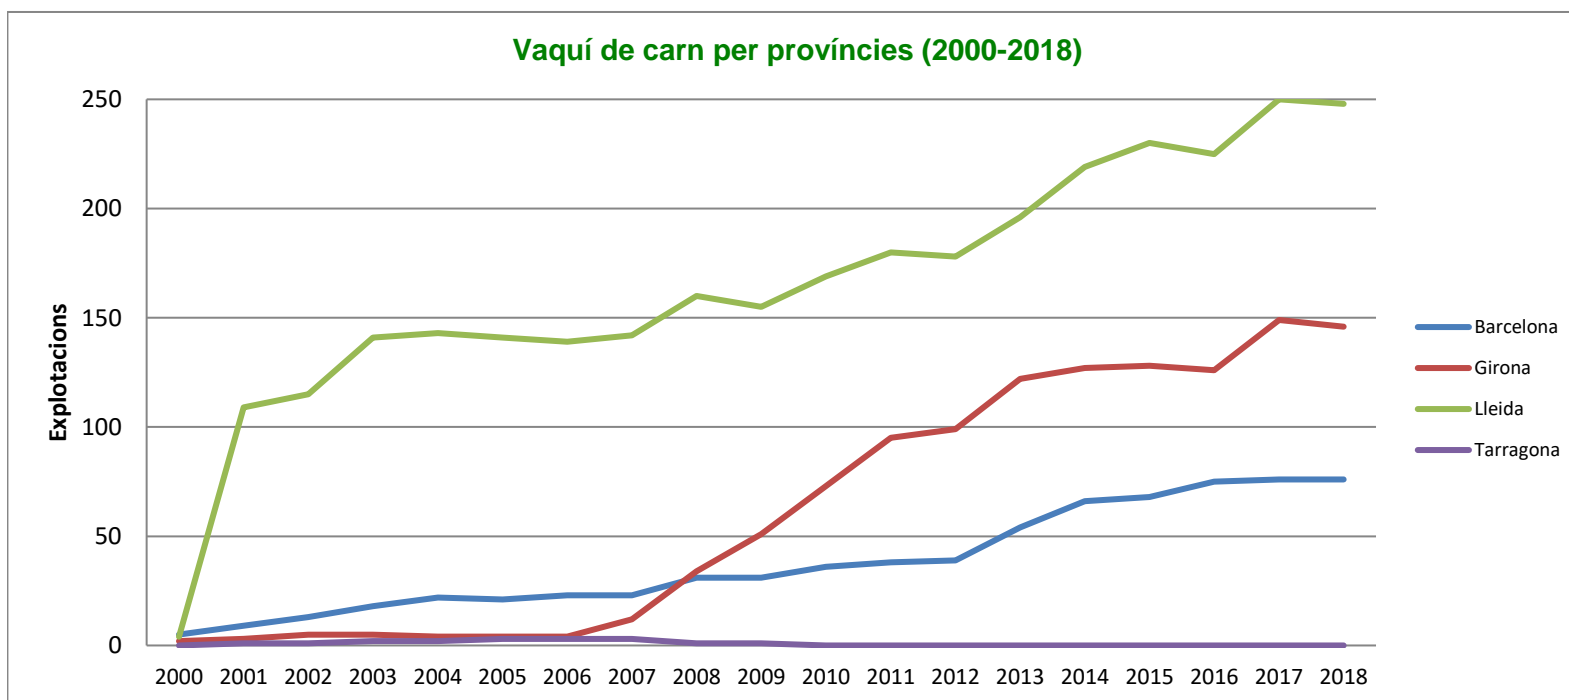

Vaquí de carn per províncies (2000-2018)

	2000	2001	2002	2003	2004	2005	2006	2007	2008	2009	2010	2011	2012	2013	2014	2015	2016	2017	2018
Barcelona	5	9	13	18	22	21	23	23	31	31	36	38	39	54	66	68	75	76	76
Girona	2	3	5	5	4	4	4	12	34	51	73	95	99	122	127	128	126	149	146
Lleida	4	109	115	141	143	141	139	142	160	155	169	180	178	196	219	230	225	250	248
Tarragona	0	1	1	2	2	3	3	3	1	1	0	0	0	0	0	0	0	0	0
Total	11	122	134	166	171	169	169	180	226	238	278	313	316	372	412	426	426	475	470

Vaquí de carn (2000-2018)