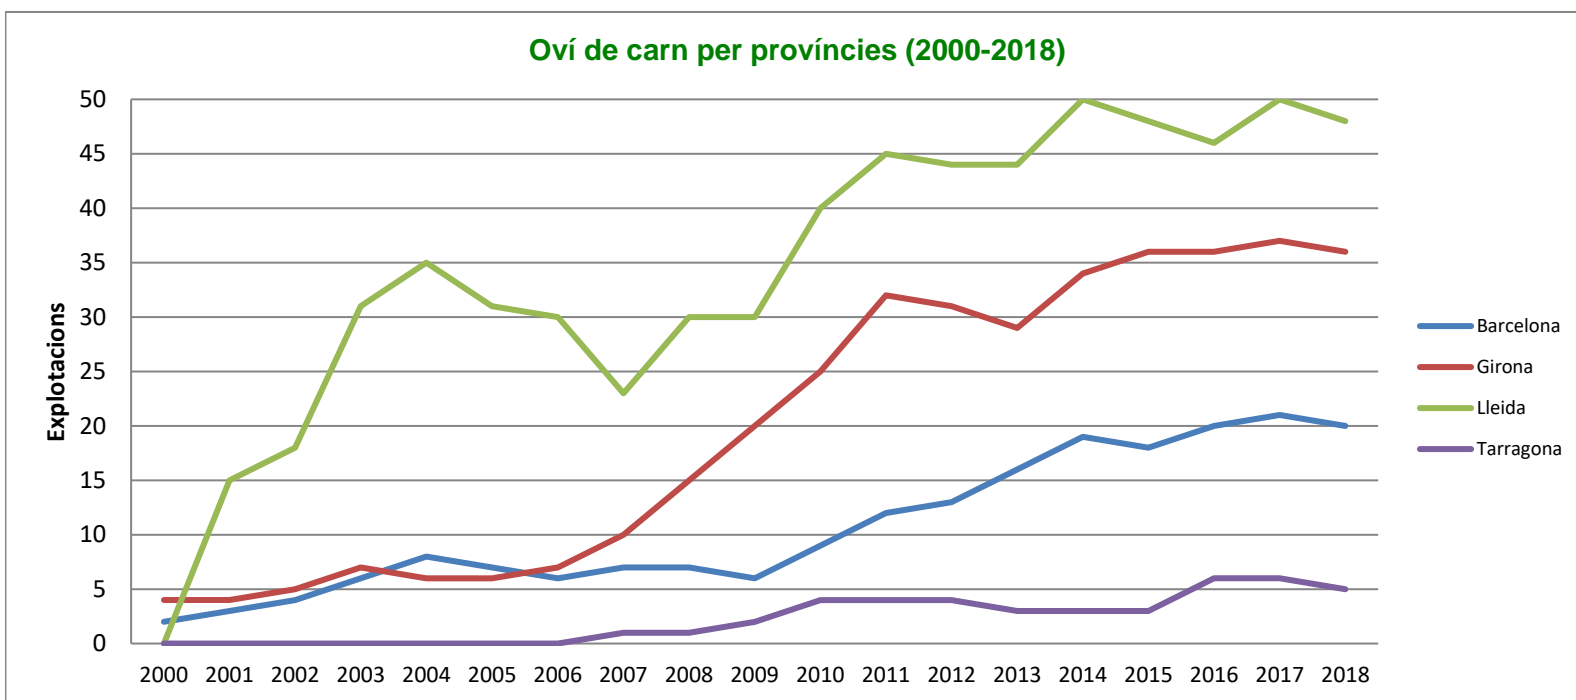

Oví de carn per províncies (2000-2018)

	2000	2001	2002	2003	2004	2005	2006	2007	2008	2009	2010	2011	2012	2013	2014	2015	2016	2017	2018
Barcelona	2	3	4	6	8	7	6	7	7	6	9	12	13	16	19	18	20	21	20
Girona	4	4	5	7	6	6	7	10	15	20	25	32	31	29	34	36	36	37	36
Lleida	0	15	18	31	35	31	30	23	30	30	40	45	44	44	50	48	46	50	48
Tarragona	0	0	0	0	0	0	0	1	1	2	4	4	4	3	3	3	6	6	5
Total	6	22	27	44	49	44	43	41	53	58	78	93	92	92	106	105	108	114	109

Oví de carn (2000-2018)