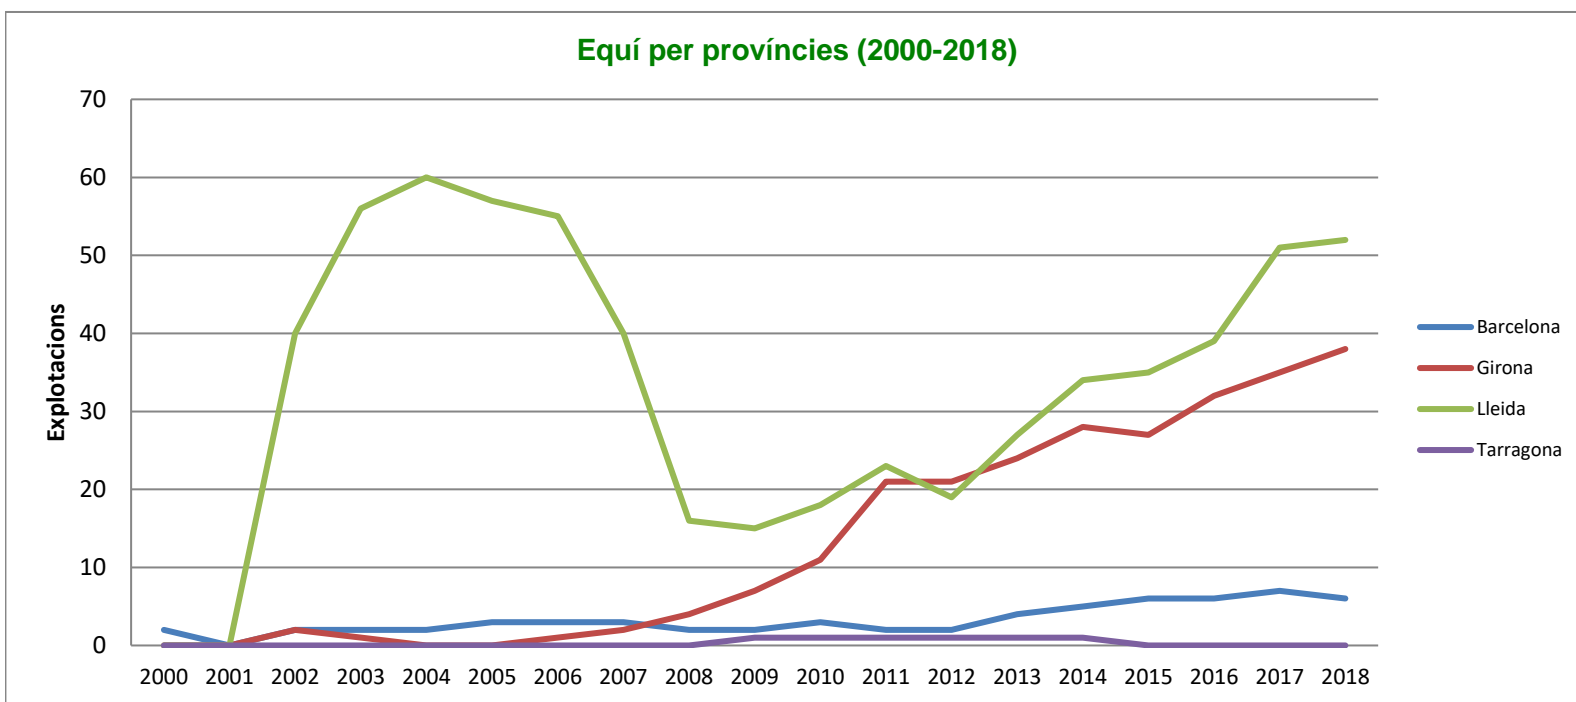

Equí per províncies (2000-2018)

	2000	2001	2002	2003	2004	2005	2006	2007	2008	2009	2010	2011	2012	2013	2014	2015	2016	2017	2018
Barcelona	2	0	2	2	2	3	3	3	2	2	3	2	2	4	5	6	6	7	6
Girona	0	0	2	1	0	0	1	2	4	7	11	21	21	24	28	27	32	35	38
Lleida	0	0	40	56	60	57	55	40	16	15	18	23	19	27	34	35	39	51	52
Tarragona	0	0	0	0	0	0	0	0	0	1	1	1	1	1	1	0	0	0	0
Total	2	0	44	59	62	60	59	45	22	25	33	47	43	56	68	68	77	93	96

Equí (2000-2018)