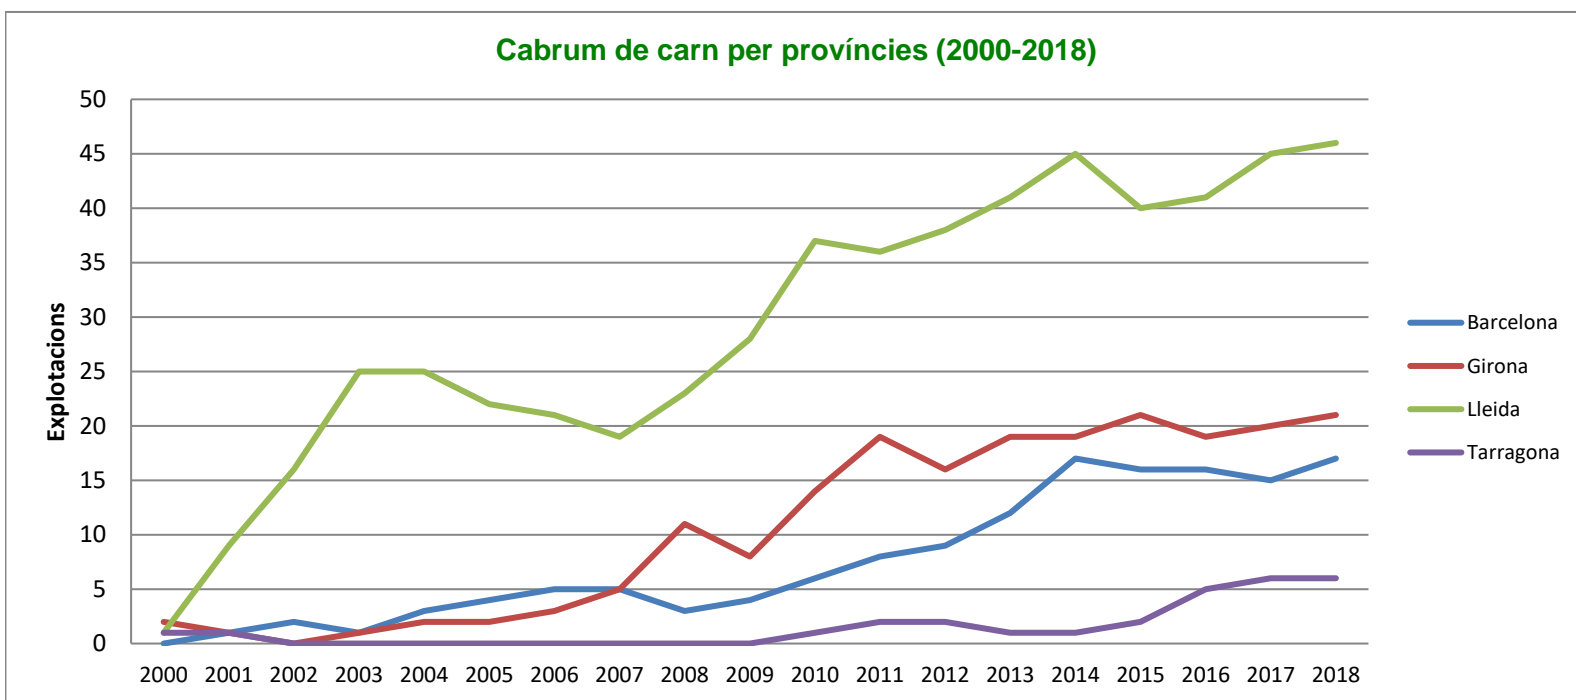

Cabrum de carn per províncies (2000-2018)

	2000	2001	2002	2003	2004	2005	2006	2007	2008	2009	2010	2011	2012	2013	2014	2015	2016	2017	2018
Barcelona	0	1	2	1	3	4	5	5	3	4	6	8	9	12	17	16	16	15	17
Girona	2	1	0	1	2	2	3	5	11	8	14	19	16	19	19	21	19	20	21
Lleida	1	9	16	25	25	22	21	19	23	28	37	36	38	41	45	40	41	45	46
Tarragona	1	1	0	0	0	0	0	0	0	0	1	2	2	1	1	2	5	6	6
Total	4	12	18	27	30	28	29	29	37	40	58	65	65	73	82	79	81	86	90

Cabrum de carn (2000-2018)