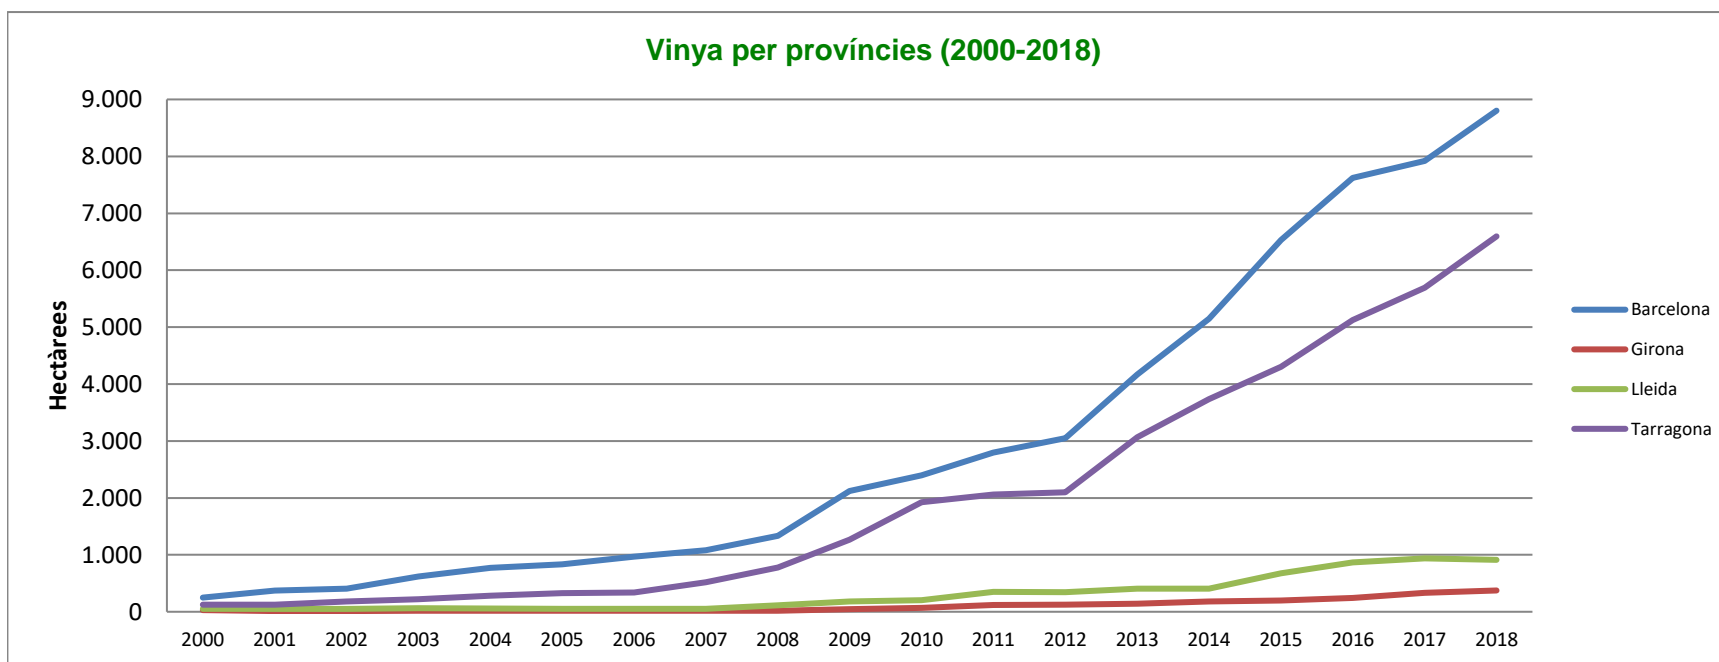

Vinya per províncies (2000-2018)

	2000	2001	2002	2003	2004	2005	2006	2007	2008	2009	2010	2011	2012	2013	2014	2015	2016	2017	2018
Barcelona	249	372	408	618	770	832	970	1.083	1.334	2.122	2.397	2.794	3.048	4.171	5.149	6.531	7.620	7.919	8.803
Girona	29	12	12	17	18	18	18	18	17	46	68	118	126	142	179	197	243	330	374
Lleida	52	50	50	60	55	52	52	52	115	183	206	347	343	408	407	676	866	938	910
Tarragona	125	124	180	220	284	325	337	518	775	1.268	1.927	2.057	2.099	3.068	3.737	4.302	5.123	5.693	6.594
Total	455	558	650	915	1.127	1.227	1.377	1.671	2.241	3.619	4.598	5.316	5.616	7.790	9.472	11.706	13.852	14.880	16.680