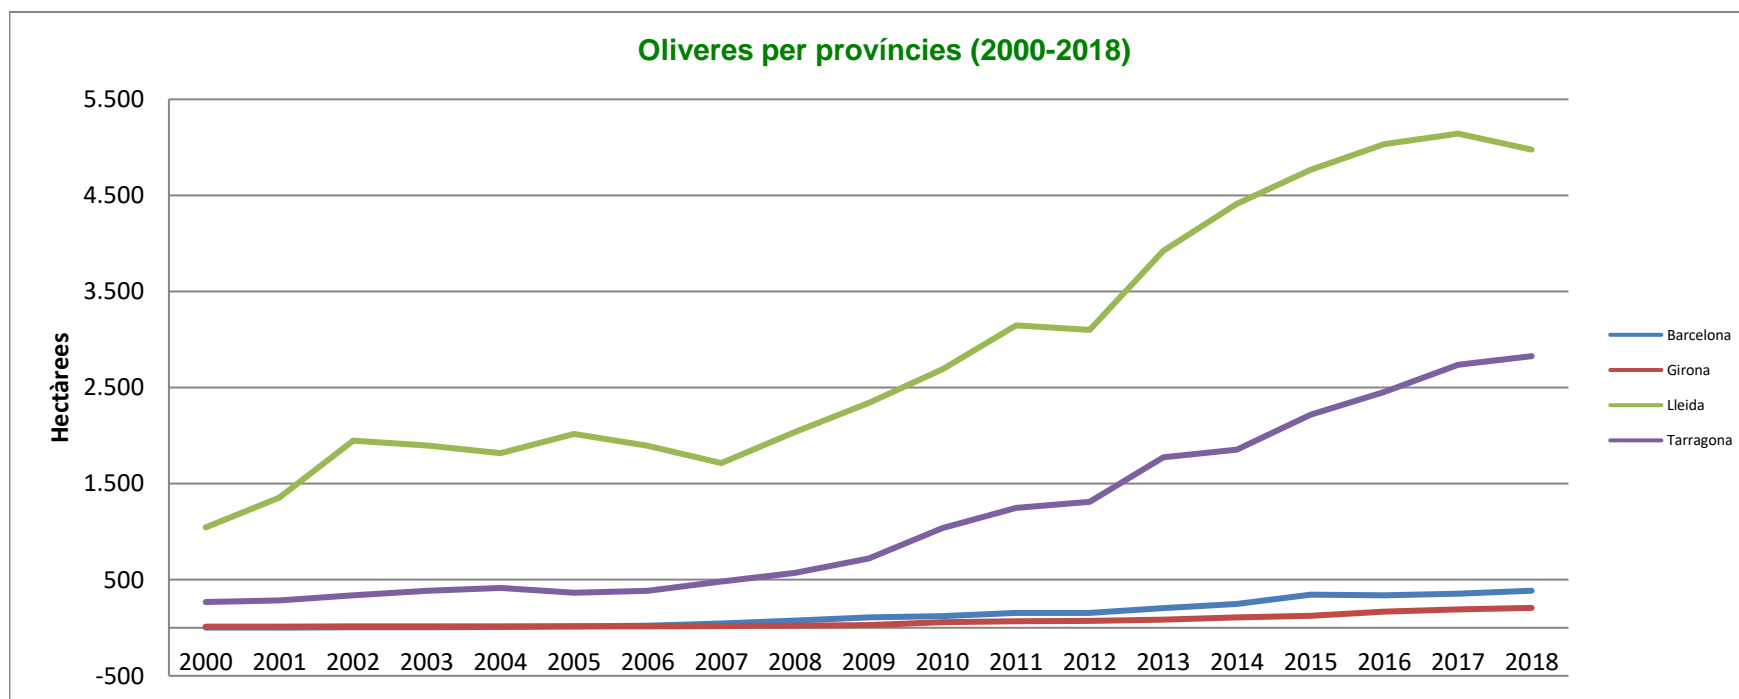

Oliveres per províncies (2000-2018)

	2000	2001	2002	2003	2004	2005	2006	2007	2008	2009	2010	2011	2012	2013	2014	2015	2016	2017	2018
Barcelona	2	2	4	6	7	16	23	46	75	107	123	155	155	204	248	345	338	354	386
Girona	12	12	14	15	15	14	16	18	23	27	58	68	70	84	108	124	169	191	207
Lleida	1.045	1.356	1.948	1.896	1.816	2.017	1.893	1.715	2.037	2.341	2.689	3.148	3.102	3.924	4.414	4.766	5.032	5.144	4.976
Tarragona	268	284	339	385	415	365	386	482	570	721	1.037	1.249	1.311	1.773	1.854	2.218	2.455	2.738	2.827
Total	1.327	1.654	2.305	2.302	2.253	2.412	2.318	2.261	2.705	3.196	3.907	4.620	4.638	5.984	6.624	7.453	7.995	8.427	8.395