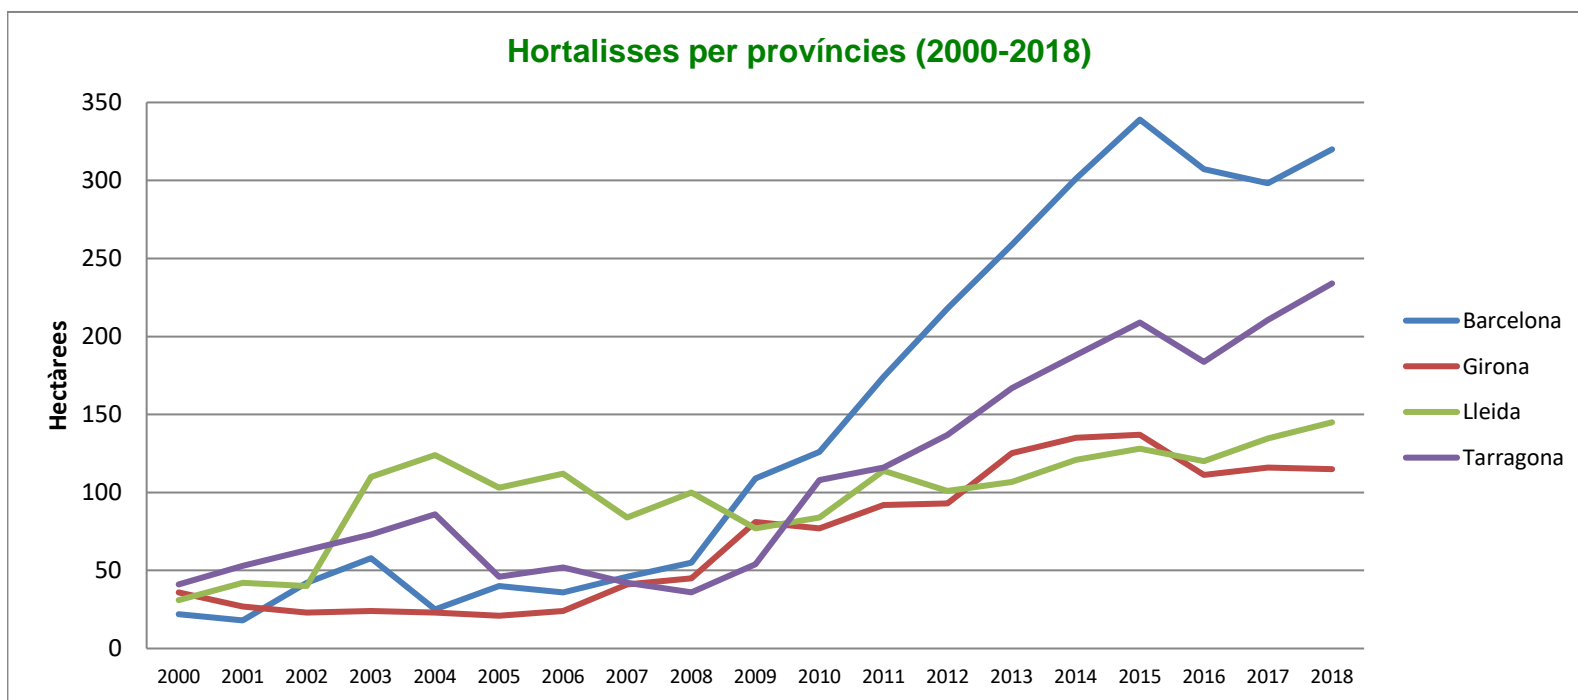

Hortalisses per províncies (2000-2018)

	2000	2001	2002	2003	2004	2005	2006	2007	2008	2009	2010	2011	2012	2013	2014	2015	2016	2017	2018
Barcelona	22	18	42	58	25	40	36	46	55	109	126	174	218	259	301	339	307	298	320
Girona	36	27	23	24	23	21	24	41	45	81	77	92	93	125	135	137	111	116	115
Lleida	31	42	40	110	124	103	112	84	100	77	84	114	101	107	121	128	120	135	145
Tarragona	41	53	63	73	86	46	52	42	36	54	108	116	137	167	188	209	184	211	234
Total	130	140	168	265	258	210	224	213	236	321	395	496	549	657	745	813	722	760	814

Hortalisses (2000-2018)