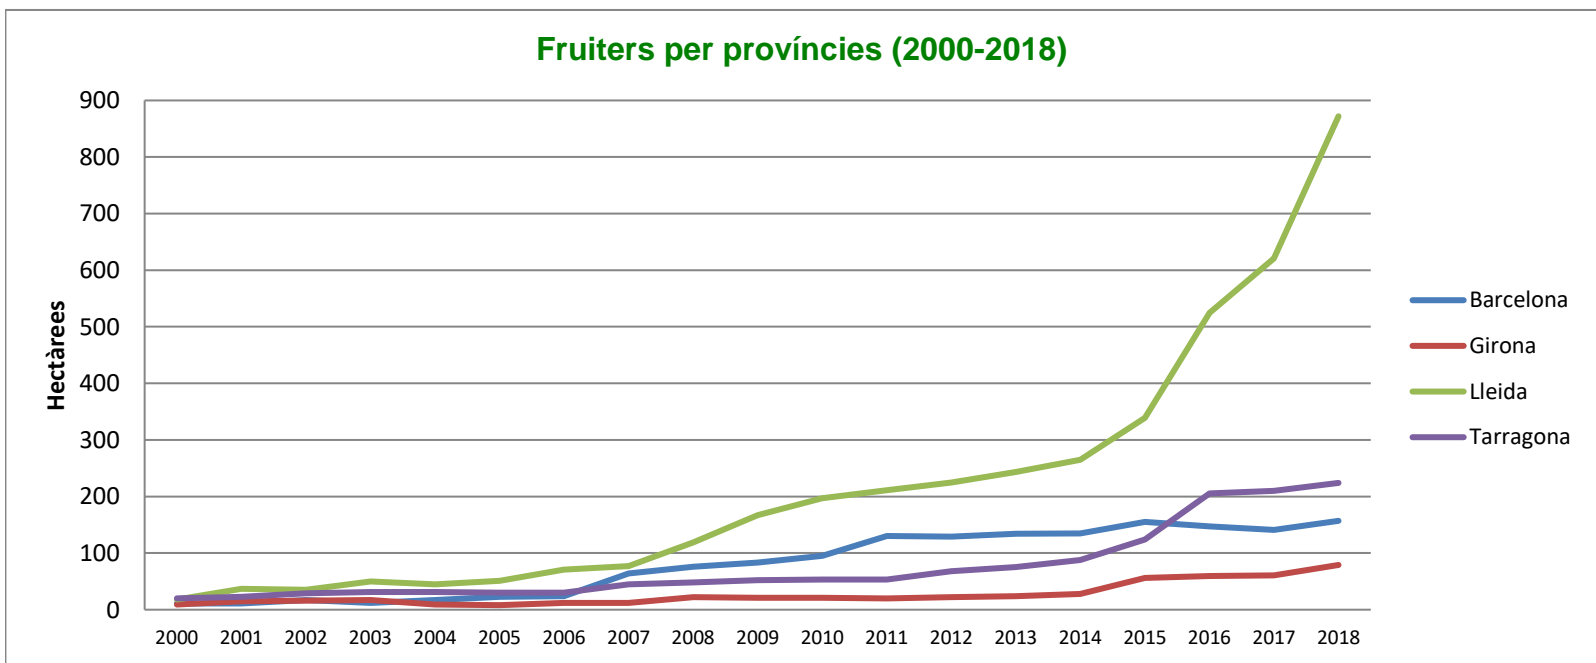

Fruiters per províncies (2000-2018)

	2000	2001	2002	2003	2004	2005	2006	2007	2008	2009	2010	2011	2012	2013	2014	2015	2016	2017	2018
Barcelona	11	11	17	12	17	23	24	64	76	83	95	130	129	134	135	155	147	141	157
Girona	9	15	16	17	9	8	12	12	22	21	21	20	22	24	28	56	59	61	79
Lleida	18	37	35	50	45	51	71	77	119	167	197	211	225	243	265	339	525	621	872
Tarragona	20	23	29	31	31	30	30	45	48	52	53	53	68	76	88	124	205	210	224
Total	58	86	97	110	102	112	137	198	265	323	366	414	444	476	516	674	936	1.033	1.332

Fruiters (2000-2018)