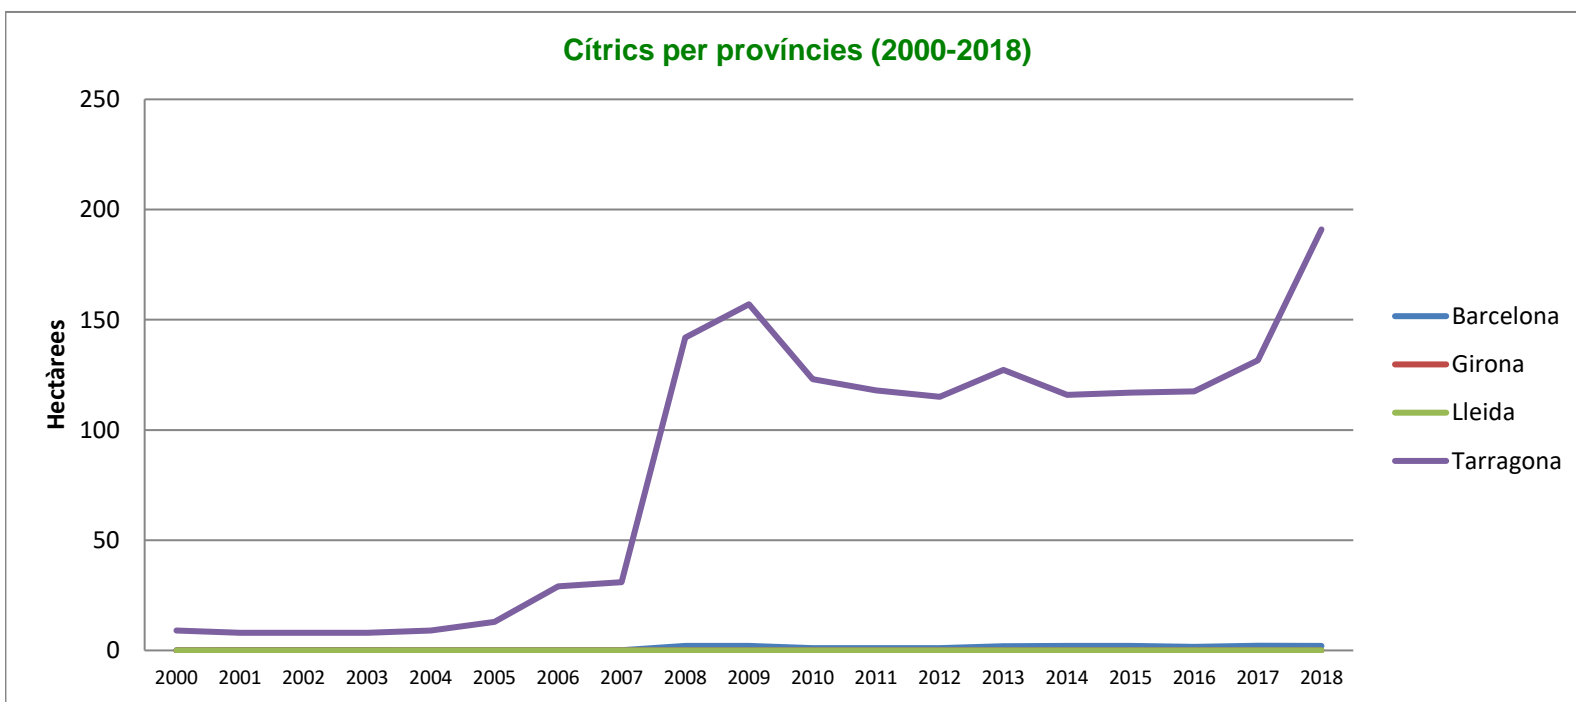

Cítrics per províncies (2000-2018)

	2000	2001	2002	2003	2004	2005	2006	2007	2008	2009	2010	2011	2012	2013	2014	2015	2016	2017	2018	
Barcelona	0	0	0	0	0	0	0	0	2	2	1	1	1	2	2	2	2	2	2	2
Girona	0	0	0	0	0	0	0	0	0	0	0	0	0	0	0	0	0	0	0	0
Lleida	0	0	0	0	0	0	0	0	0	0	0	0	0	0	0	0	0	0	0	0
Tarragona	9	8	8	8	9	13	29	31	142	157	123	118	115	127	116	117	117	132	191	
Total	9	8	8	8	9	13	29	31	144	159	124	119	116	129	118	119	119	134	193	