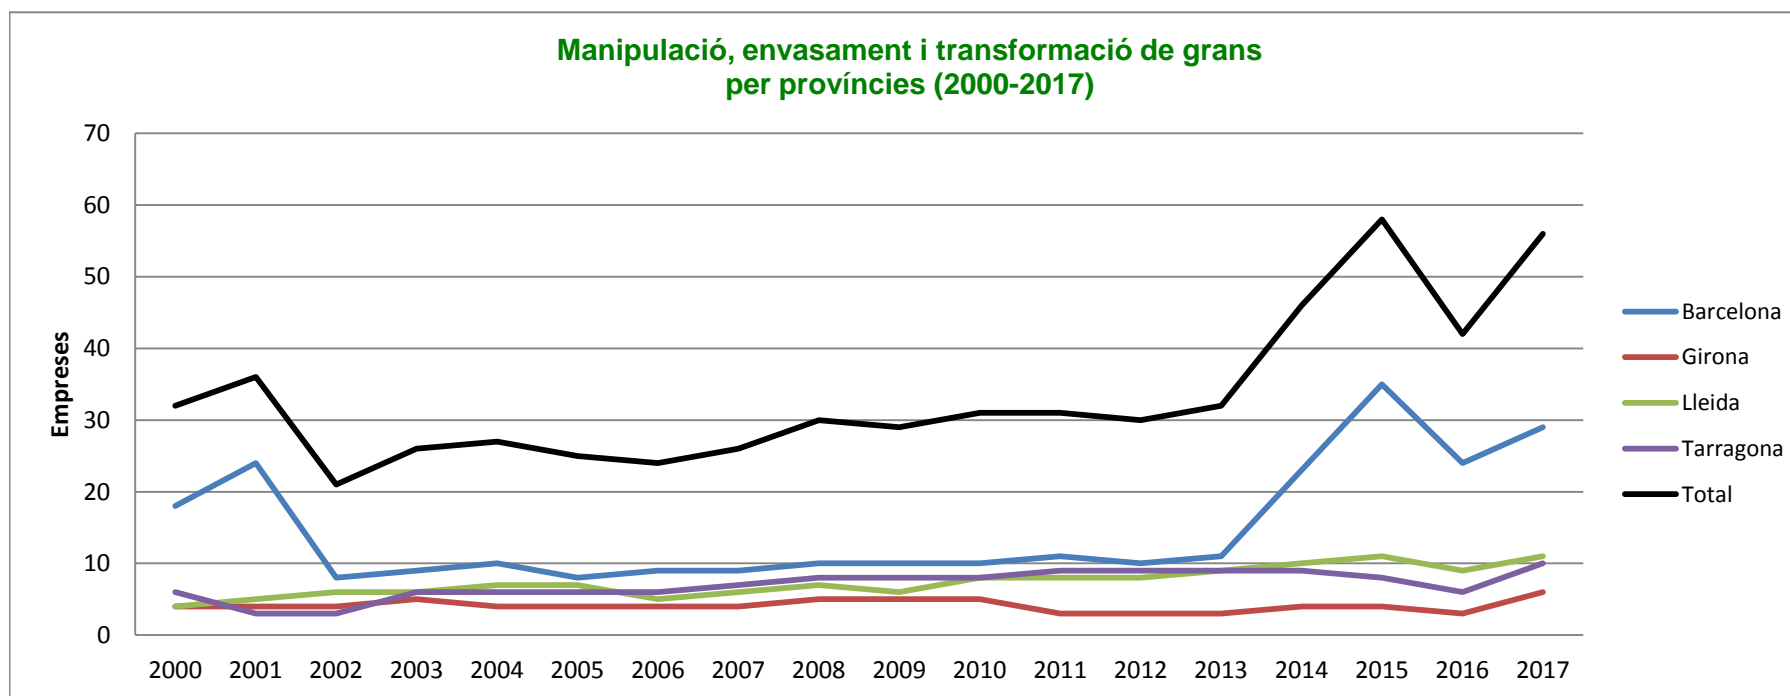

Manipulació, envasament i transformació de grans per províncies (2000-2017)

		2000	2001	2002	2003	2004	2005	2006	2007	2008	2009	2010	2011	2012	2013	2014	2015	2016	2017	
Manipulació, envasament i transformació de grans	Barcelona	18	24	8	9	10	8	9	9	10	10	10	11	10	11	23	35	24	29	
	Girona	4	4	4	5	4	4	4	4	5	5	5	3	3	3	4	4	3	6	
	Lleida	4	5	6	6	7	7	5	6	7	7	6	8	8	8	9	10	11	9	11
	Tarragona	6	3	3	6	6	6	6	6	7	8	8	8	9	9	9	9	8	6	10
	Total	32	36	21	26	27	25	24	26	30	30	29	31	31	30	46	58	42	56	

Manipulació, envasament i transformació de grans (2000-2017)