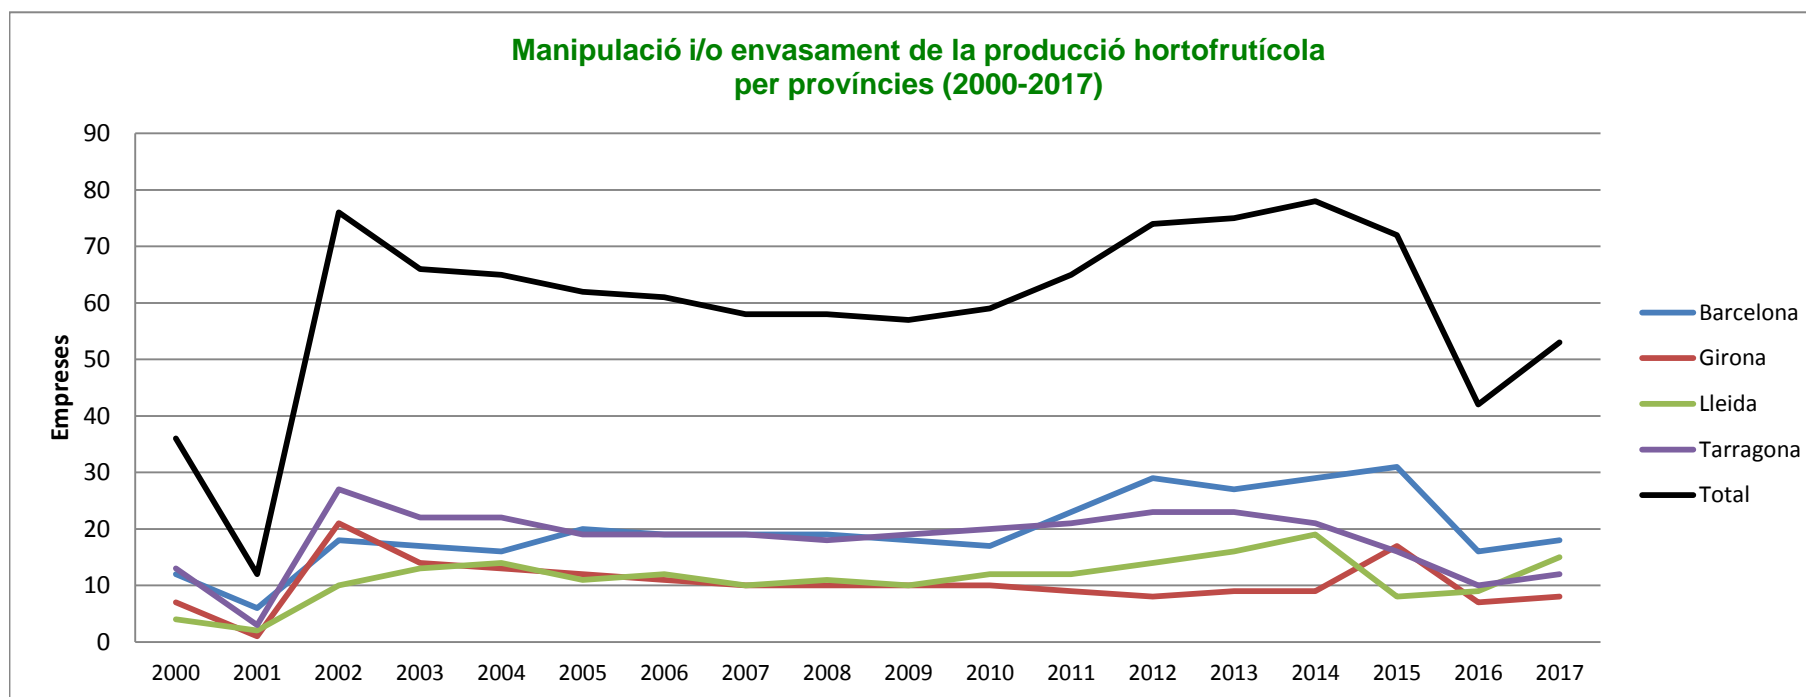

### Manipulació i/o envasament de la producció hortofrutícola per províncies (2000-2017)

		2000	2001	2002	2003	2004	2005	2006	2007	2008	2009	2010	2011	2012	2013	2014	2015	2016	2017
Manipulació i/o envasament de la producció hortofrutícola	<b>Barcelona</b>	12	6	18	17	16	20	19	19	19	18	17	23	29	27	29	31	16	18
	<b>Girona</b>	7	1	21	14	13	12	11	10	10	10	10	9	8	9	9	17	7	8
	<b>Lleida</b>	4	2	10	13	14	11	12	10	11	10	12	12	14	16	19	8	9	15
	<b>Tarragona</b>	13	3	27	22	22	19	19	19	18	19	20	21	23	23	21	16	10	12
	<b>Total</b>	<b>36</b>	<b>12</b>	<b>76</b>	<b>66</b>	<b>65</b>	<b>62</b>	<b>61</b>	<b>58</b>	<b>58</b>	<b>57</b>	<b>59</b>	<b>65</b>	<b>74</b>	<b>75</b>	<b>78</b>	<b>72</b>	<b>42</b>	<b>53</b>

### Manipulació i/o envasament de la producció hortofrutícola (2000-2017)