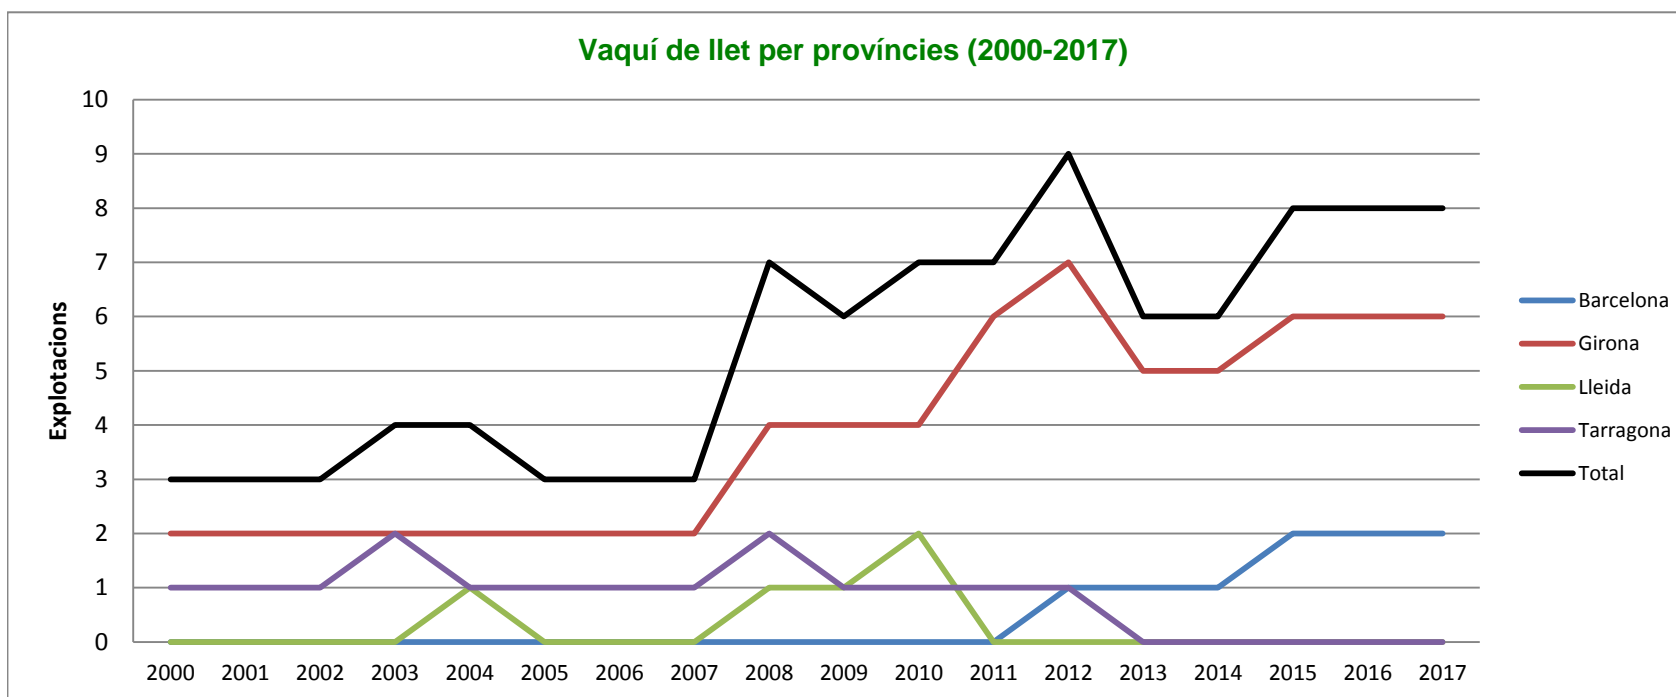

Vaquí de llet per províncies (2000-2017)

	2000	2001	2002	2003	2004	2005	2006	2007	2008	2009	2010	2011	2012	2013	2014	2015	2016	2017
Barcelona	0	0	0	0	0	0	0	0	0	0	0	0	1	1	1	2	2	2
Girona	2	2	2	2	2	2	2	2	4	4	4	6	7	5	5	6	6	6
Lleida	0	0	0	0	1	0	0	0	1	1	2	0	0	0	0	0	0	0
Tarragona	1	1	1	2	1	1	1	1	2	1	1	1	1	0	0	0	0	0
Total	3	3	3	4	4	3	3	3	7	6	7	7	9	6	6	8	8	8

Vaquí de llet per províncies (2000-2017)