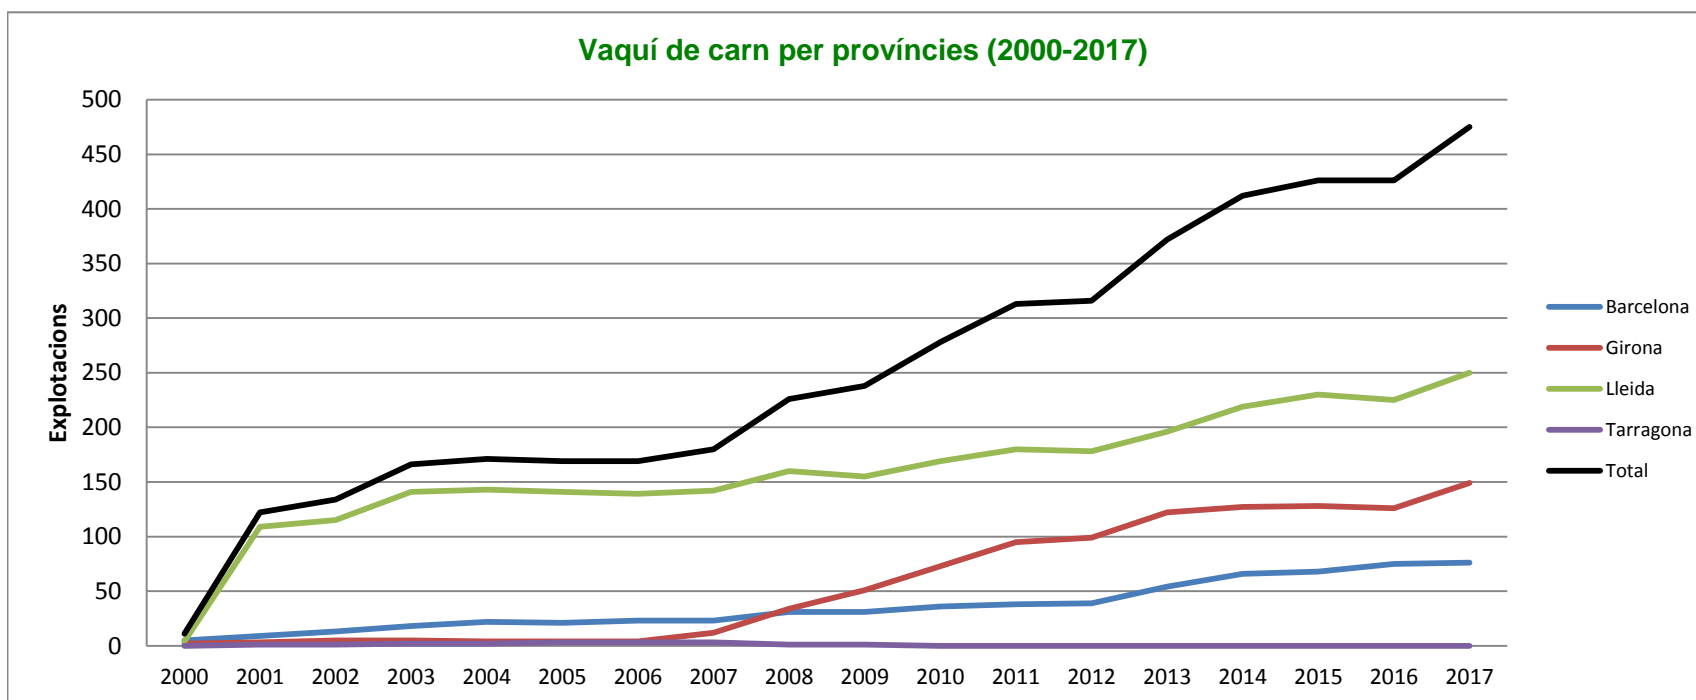

Vaquí de carn per províncies (2000-2017)

	2000	2001	2002	2003	2004	2005	2006	2007	2008	2009	2010	2011	2012	2013	2014	2015	2016	2017
Barcelona	5	9	13	18	22	21	23	23	31	31	36	38	39	54	66	68	75	76
Girona	2	3	5	5	4	4	4	12	34	51	73	95	99	122	127	128	126	149
Lleida	4	109	115	141	143	141	139	142	160	155	169	180	178	196	219	230	225	250
Tarragona	0	1	1	2	2	3	3	3	1	1	0	0	0	0	0	0	0	0
Total	11	122	134	166	171	169	169	180	226	238	278	313	316	372	412	426	426	475

Vaquí de carn (2000-2017)