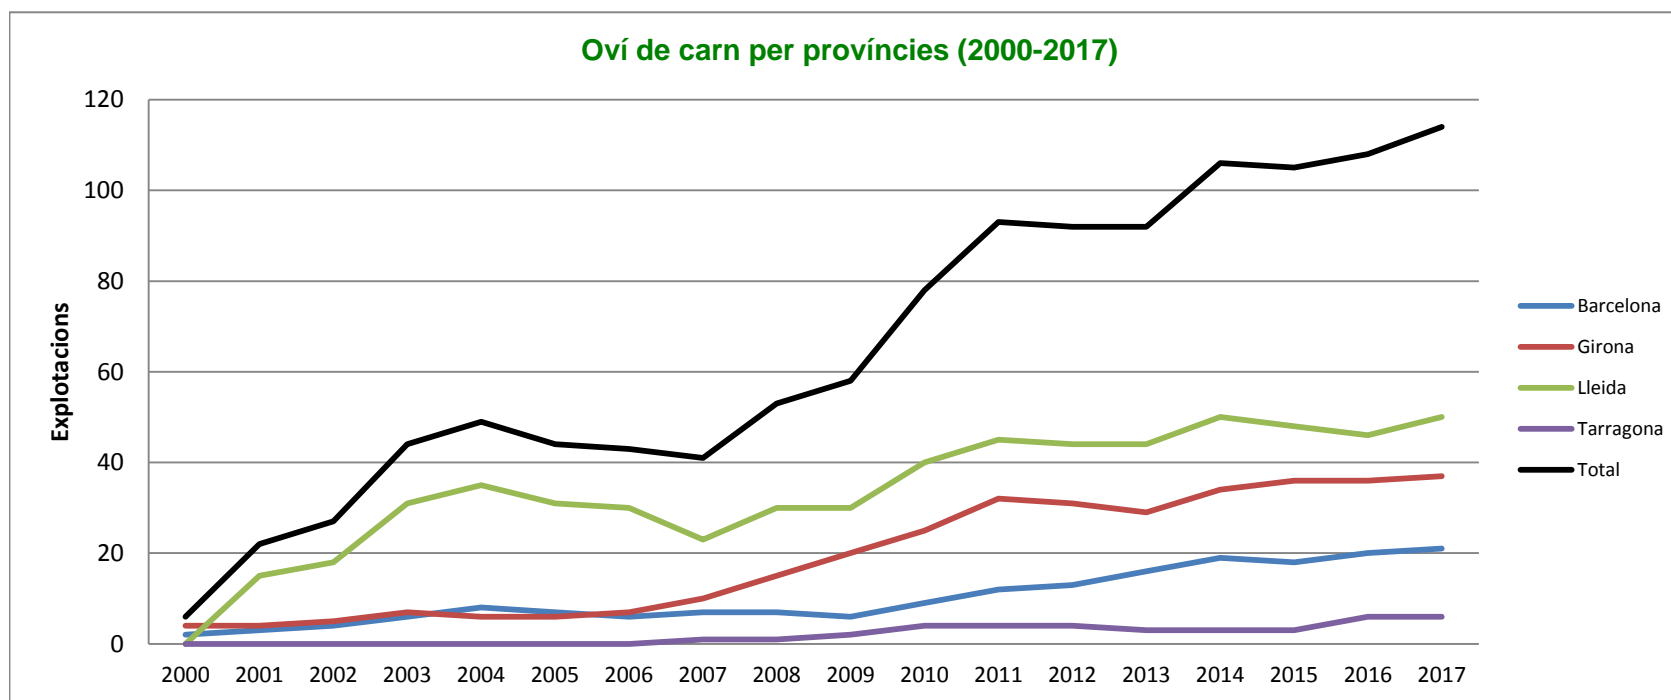

Oví de carn per províncies (2000-2017)

	2000	2001	2002	2003	2004	2005	2006	2007	2008	2009	2010	2011	2012	2013	2014	2015	2016	2017
Barcelona	2	3	4	6	8	7	6	7	7	6	9	12	13	16	19	18	20	21
Girona	4	4	5	7	6	6	7	10	15	20	25	32	31	29	34	36	36	37
Lleida	0	15	18	31	35	31	30	23	30	30	40	45	44	44	50	48	46	50
Tarragona	0	0	0	0	0	0	0	1	1	2	4	4	4	3	3	3	6	6
Total	6	22	27	44	49	44	43	41	53	58	78	93	92	92	106	105	108	114

Oví de carn (2000-2017)