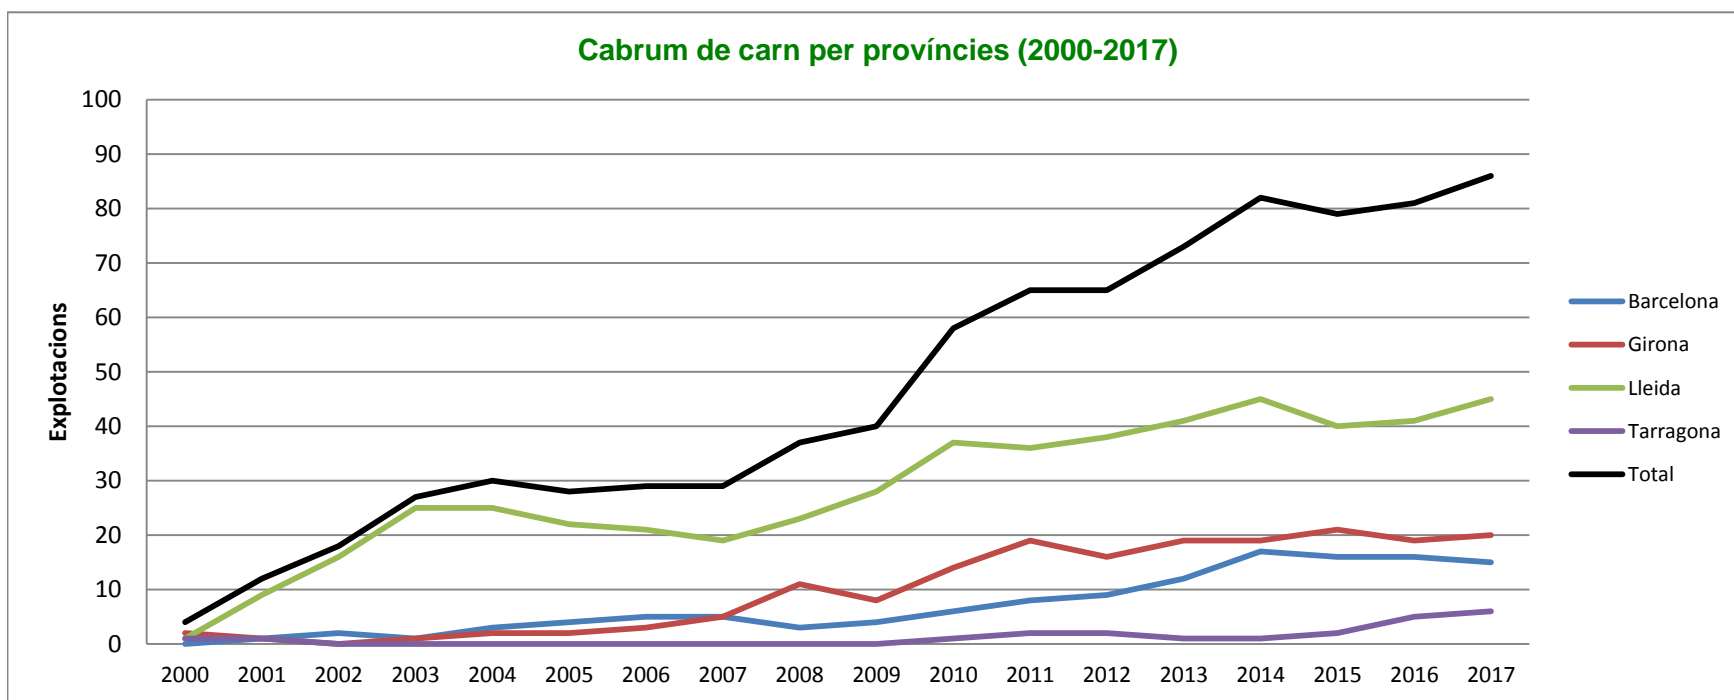

Cabrum de carn per províncies (2000-2017)

	2000	2001	2002	2003	2004	2005	2006	2007	2008	2009	2010	2011	2012	2013	2014	2015	2016	2017
Barcelona	0	1	2	1	3	4	5	5	3	4	6	8	9	12	17	16	16	15
Girona	2	1	0	1	2	2	3	5	11	8	14	19	16	19	19	21	19	20
Lleida	1	9	16	25	25	22	21	19	23	28	37	36	38	41	45	40	41	45
Tarragona	1	1	0	0	0	0	0	0	0	0	1	2	2	1	1	2	5	6
Total	4	12	18	27	30	28	29	29	37	40	58	65	65	73	82	79	81	86

Cabrum de carn (2000-2017)